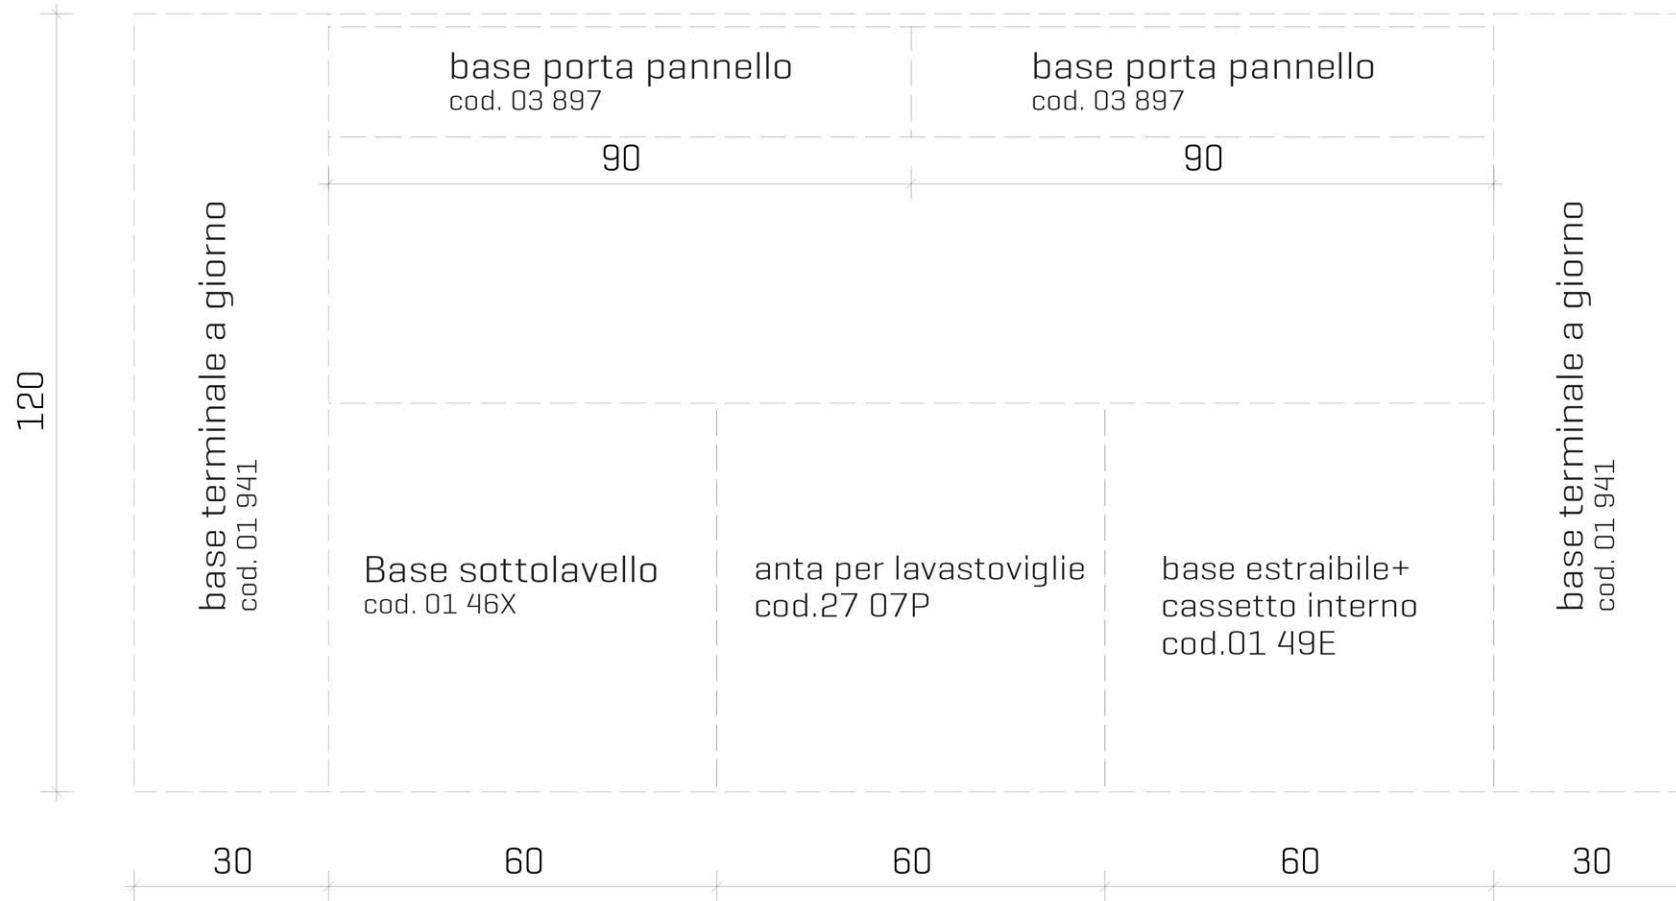

pianta piano inox

Rivenditore: Butabu Design
 Località: Ballabio (LC)
 Marca: Arclinea
 Modello: Italia

pannello retro snack + poggiapiedi
cod. 20 803 + cod. 21 4A0

composizione basi

Rivenditore: Butabu Design

Località: Ballabio (LC)

Marca: Arclinea

Modello: Italia