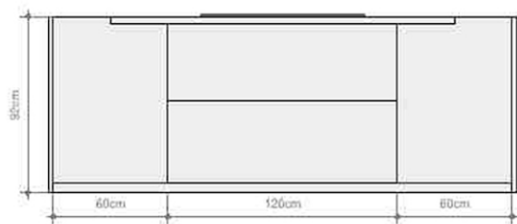

prospetto isola

retrospetto isola

pianta isola

Rivenditore: Haus +
 Località: Bassano del Grappa (VI)
 Marca: Zampieri Cucine
 Modello: Fifty