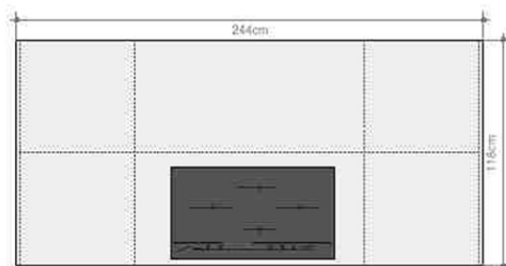

prospetto isola

retrospetto isola

pianta isola

Rivenditore: Haus +
 Località: Bassano del Grappa (VI)
 Marca: Zampieri Cucine
 Modello: Fifty