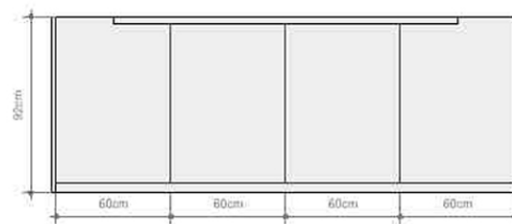

prospetto isola

retrospetto isola

pianta isola

Rivenditore: Haus +
 Località: Bassano del Grappa (VI)
 Marca: Zampieri Cucine
 Modello: Fifty