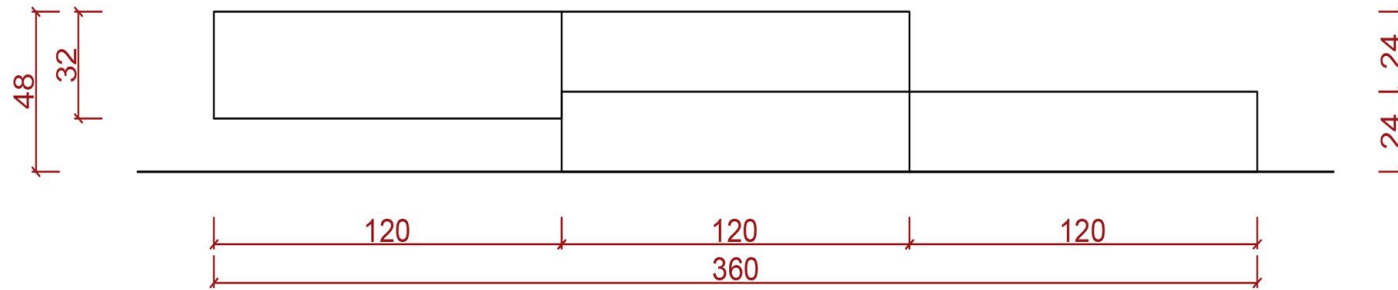

p.34,5/45

p.45/56

Rivenditore: Lochner Interni
Località: San Michele All'adige (TN)
Marca: Sangiacomo
Modello: Lampo