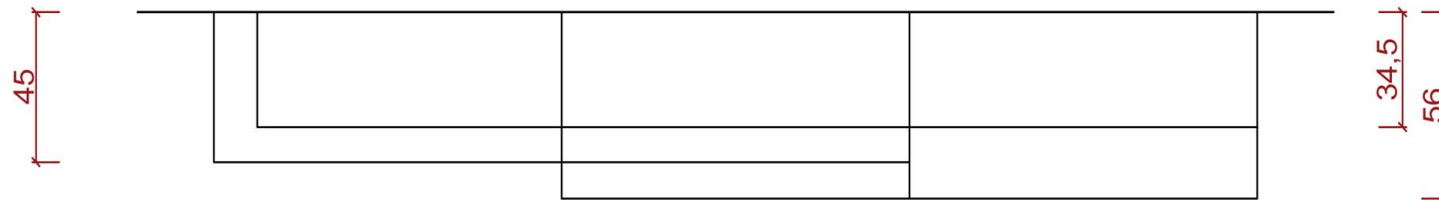

p.34,5/45

p.45/56

Rivenditore: Lochner Interni
Località: San Michele All'adige (TN)
Marca: Sangiacomo
Modello: Lampo