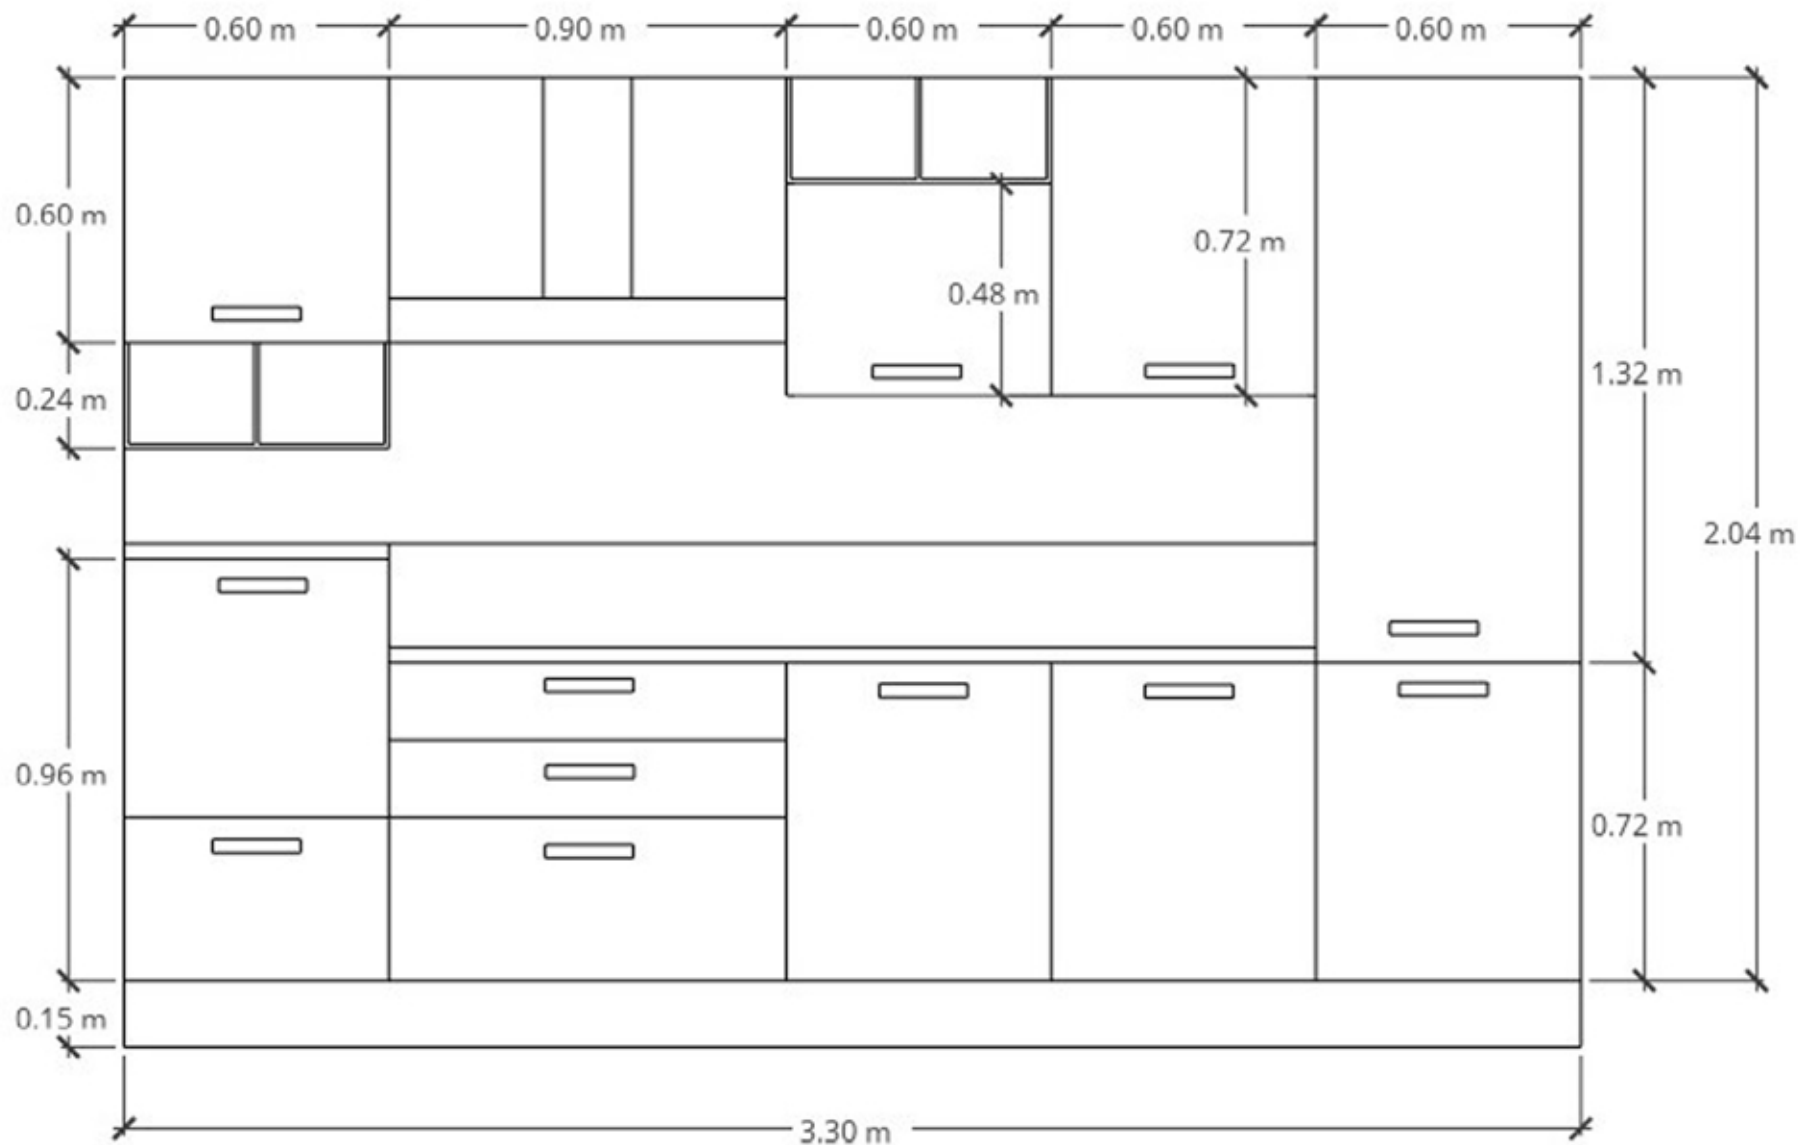

Rivenditore: Anzalone Arredamenti

Località: Roma (RM)

Marca: Creo Kitchens

Modello: Mya

Rivenditore: Anzalone Arredamenti

Località: Roma (RM)

Marca: Creo Kitchens

Modello: Mya