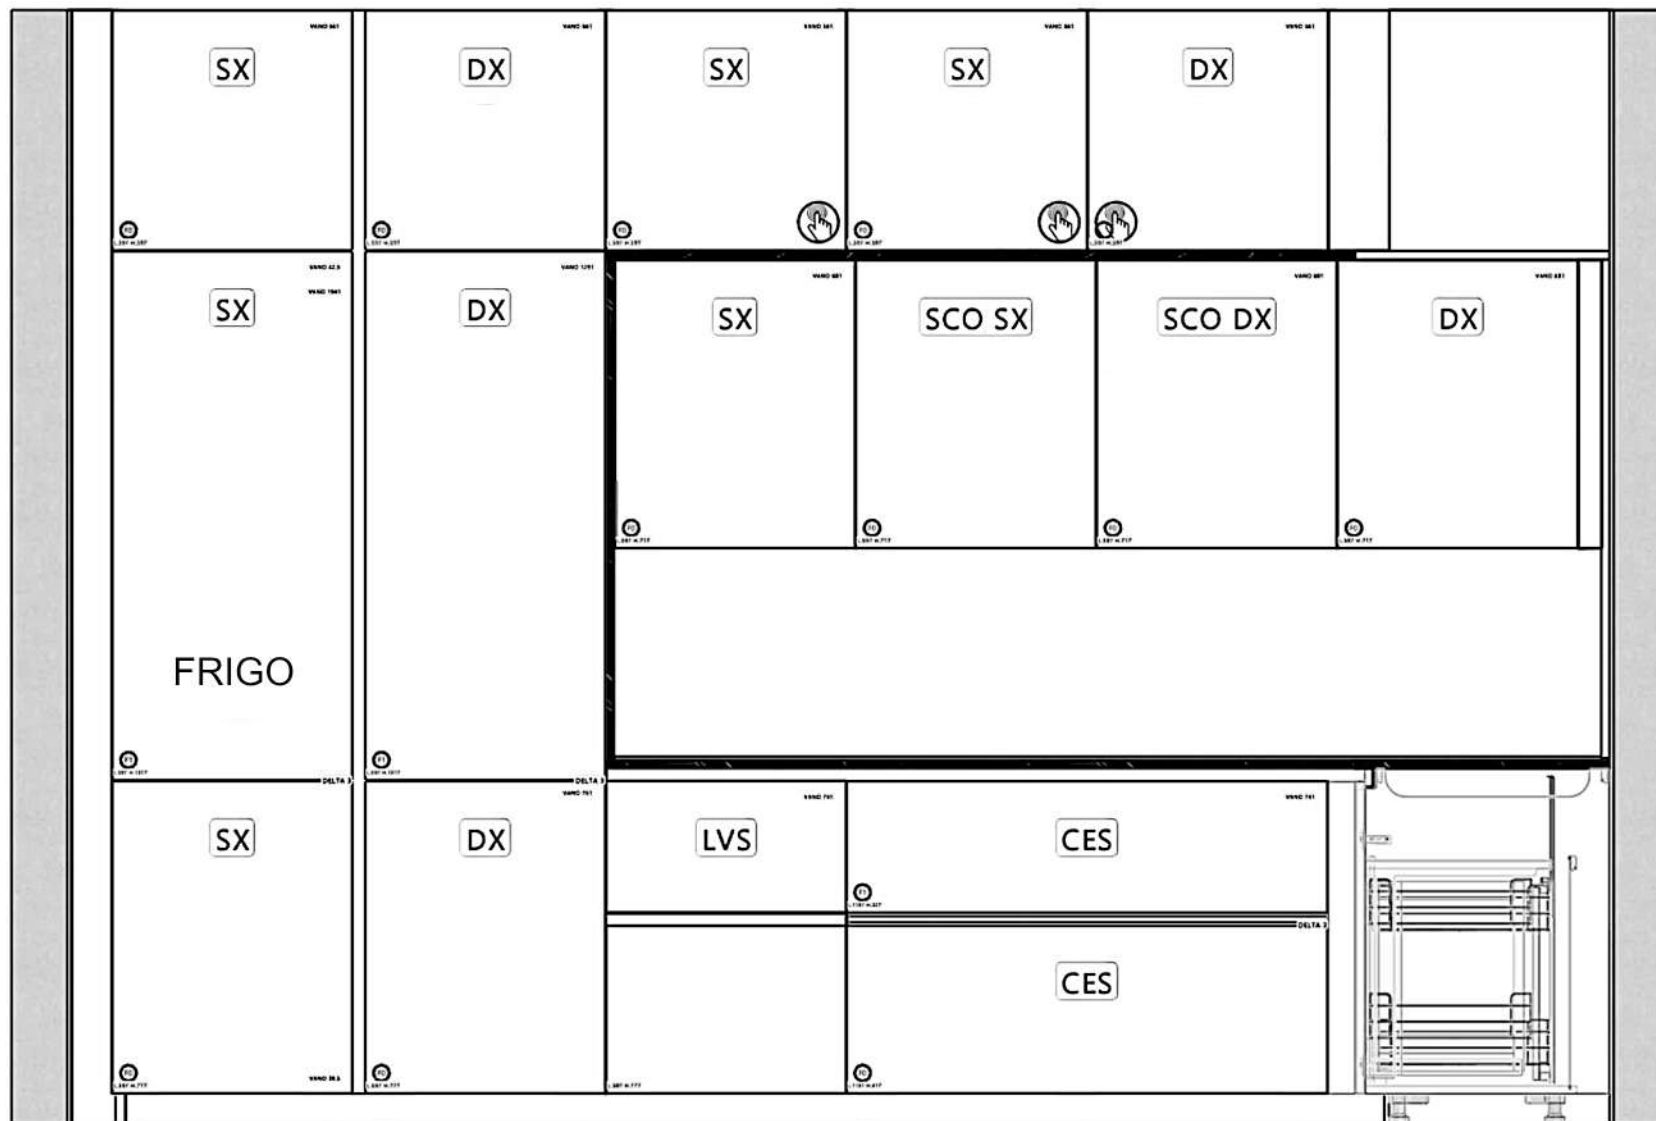

Rivenditore : Mobili Tredi srl _____

Località : Magliano Alpi _____

Marca : Veneta Cucine _____

Modello : Lounge Fenix _____

BASI	100	630	600	600	1200	700		
PENSILI	100	630	600	22	600	1200	600	580

Rivenditore : Mobili Tredi srl

Località : Magliano Alpi

Marca : Veneta Cucine

Modello : Lounge Fenix

BASI
PENSILI

1300 600 600 630 600
2478 22 630 600

Rivenditore : Mobili Tredi srl
 Località : Magliano Alpi
 Marca : Veneta Cucine
 Modello : Lounge Fenix