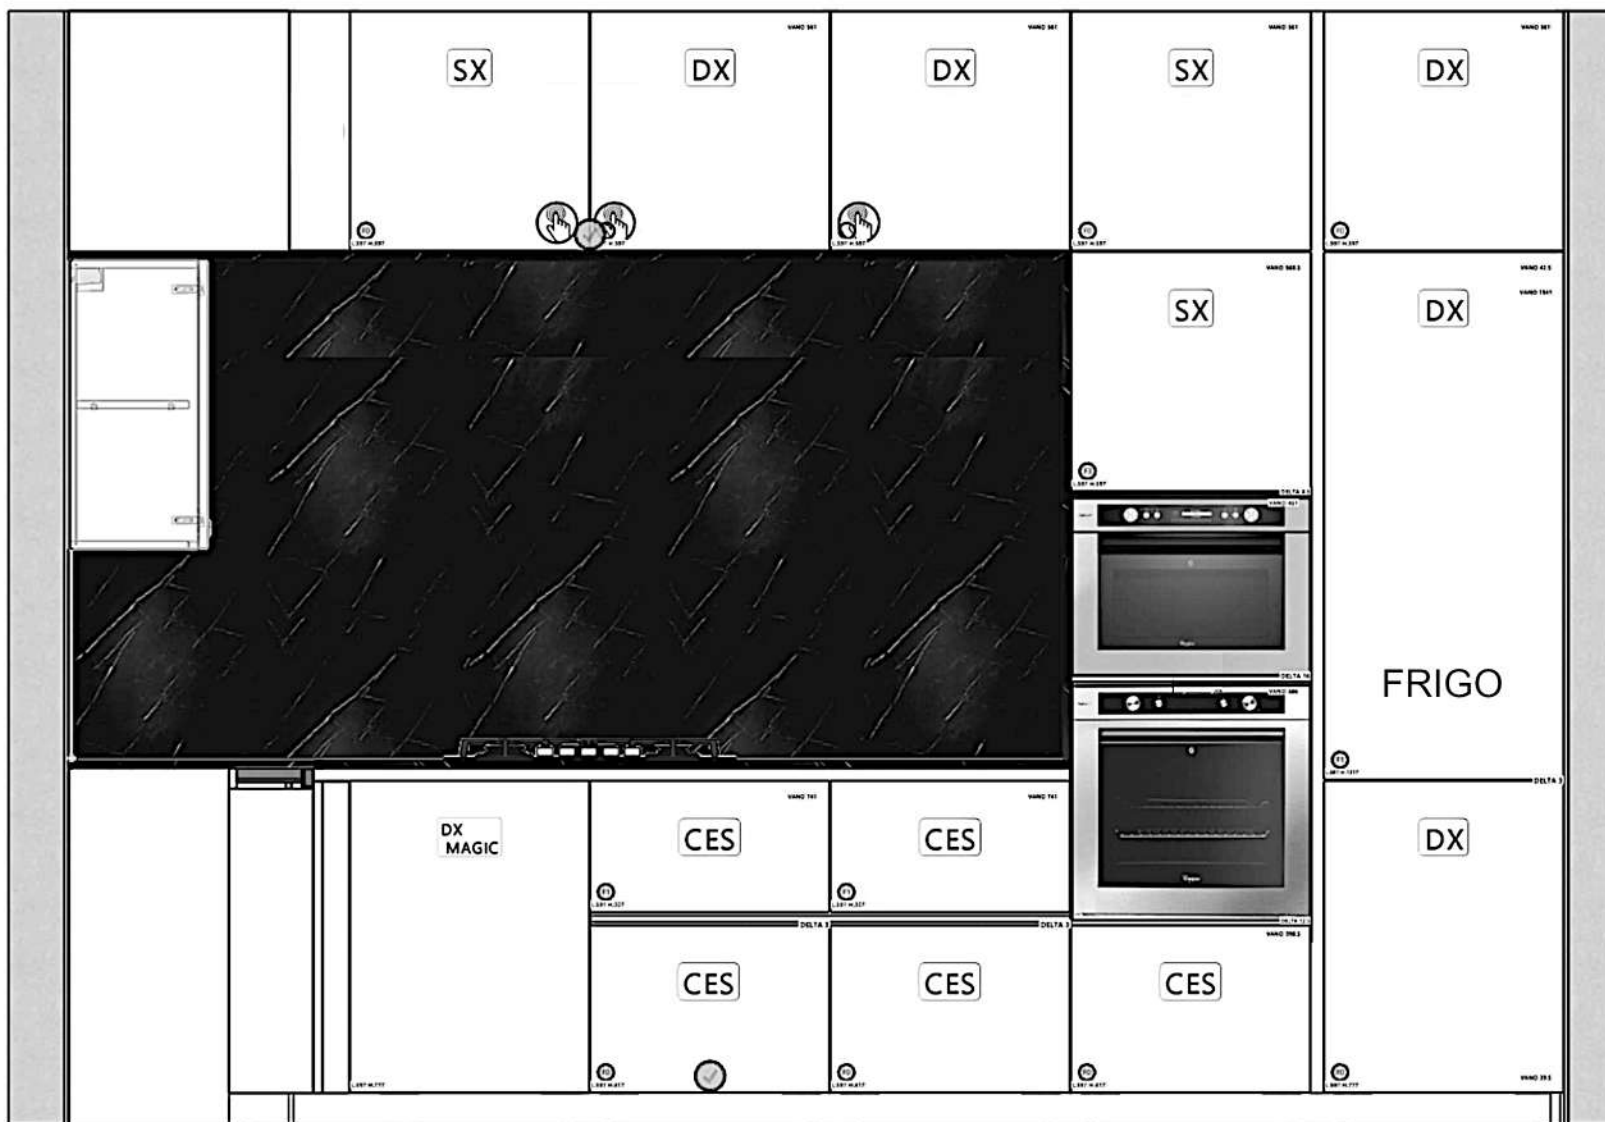

Rivenditore : Mobili Tredi srl _____

Località : Magliano Alpi _____

Marca : Veneta Cucine _____

Modello : Lounge Fenix _____

BASI	100	630	600	600	1200	700		
PENSILI	100	630	600	22	600	1200	600	580

Rivenditore : Mobili Tredi srl

Località : Magliano Alpi

Marca : Veneta Cucine

Modello : Lounge Fenix

BASI
PENSILI

1300 600 600 630 600
2478 22 630 600

Rivenditore : Mobili Tredi srl
 Località : Magliano Alpi
 Marca : Veneta Cucine
 Modello : Lounge Fenix