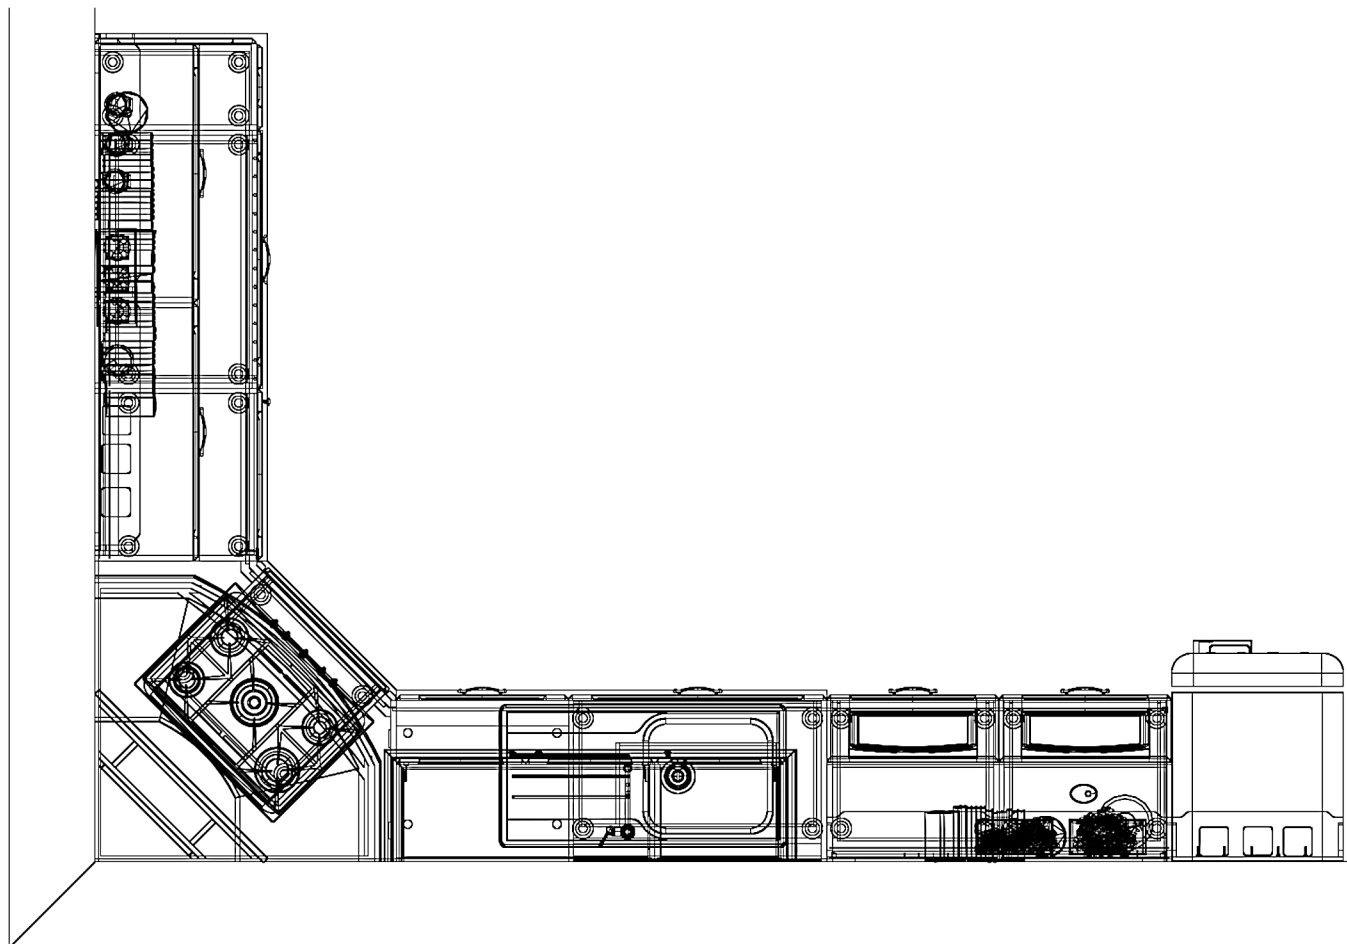

2886
336
900
600
1050

1050 600 900 600 600
3750
4350

Rivenditore : Scavolini Store Bergamo

Località : Bergamo

Marca : Scavolini

Modello : Medeleine