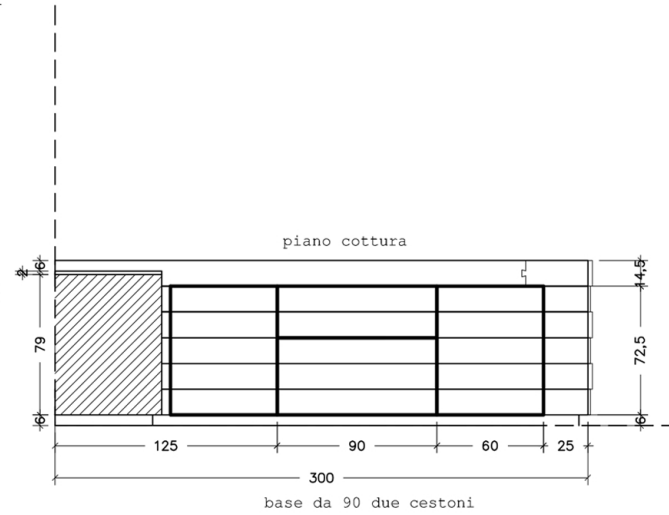

PROSPETTO

PROSPETTO LATO SGABELLI

Rivenditore: Le Mura Arredamenti
Località: San Martino Buon Albergo (VR)
Marca: LeMuraLAB
Modello: KB08