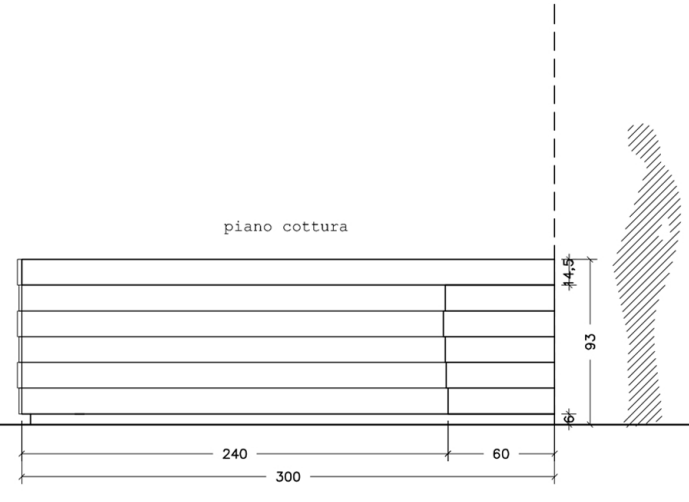

PROSPETTO

PROSPETTO LATO SGABELLI

Rivenditore: Le Mura Arredamenti
Località: San Martino Buon Albergo (VR)
Marca: LeMuraLAB
Modello: KB08