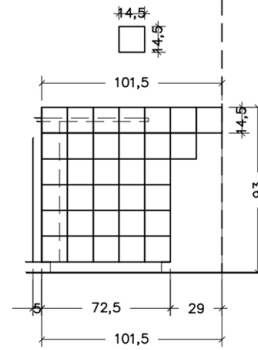

PROSPETTO

PROSPETTO LATO SGABELLI

Rivenditore: Le Mura Arredamenti
Località: San Martino Buon Albergo (VR)
Marca: LeMuraLAB
Modello: KB08