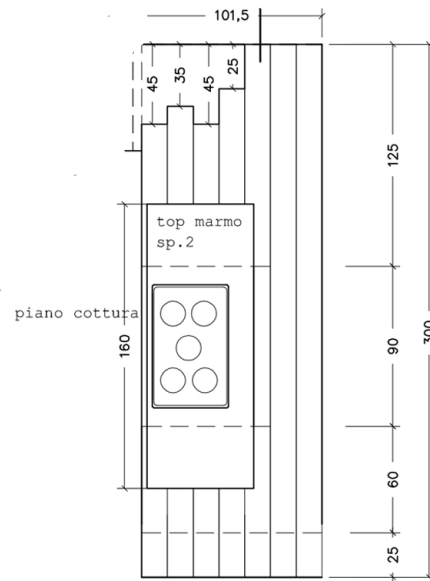

PROSPETTO

PROSPETTO LATO SGABELLI

Rivenditore: Le Mura Arredamenti
Località: San Martino Buon Albergo (VR)
Marca: LeMuraLAB
Modello: KB08