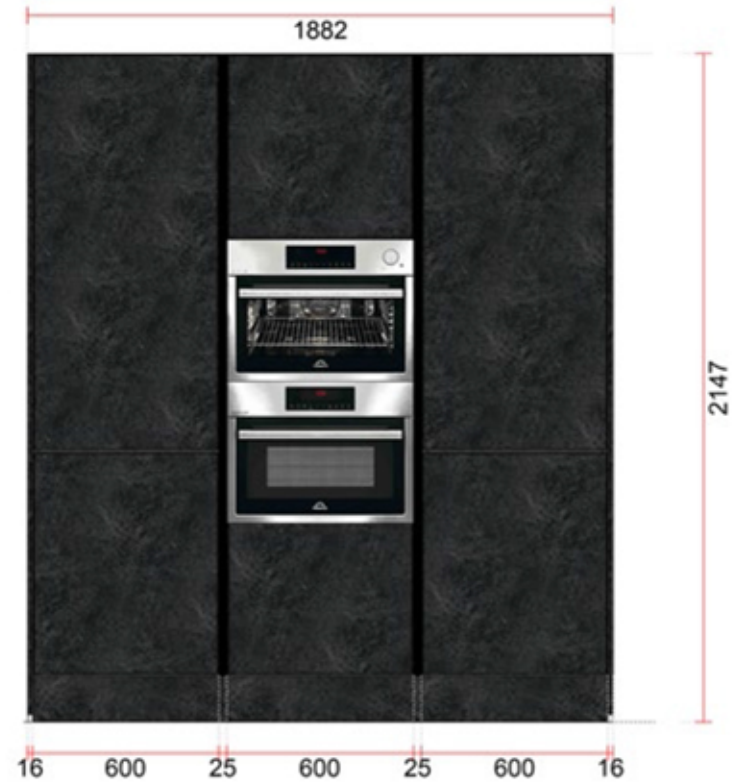

Rivenditore: Smith s.r.l.

Località: Verona (VR)

Marca: Cucina Tedesca

Modello: Stone Art

Prospetto B

Prospetto C

Prospetto A

Rivenditore: Smith s.r.l.