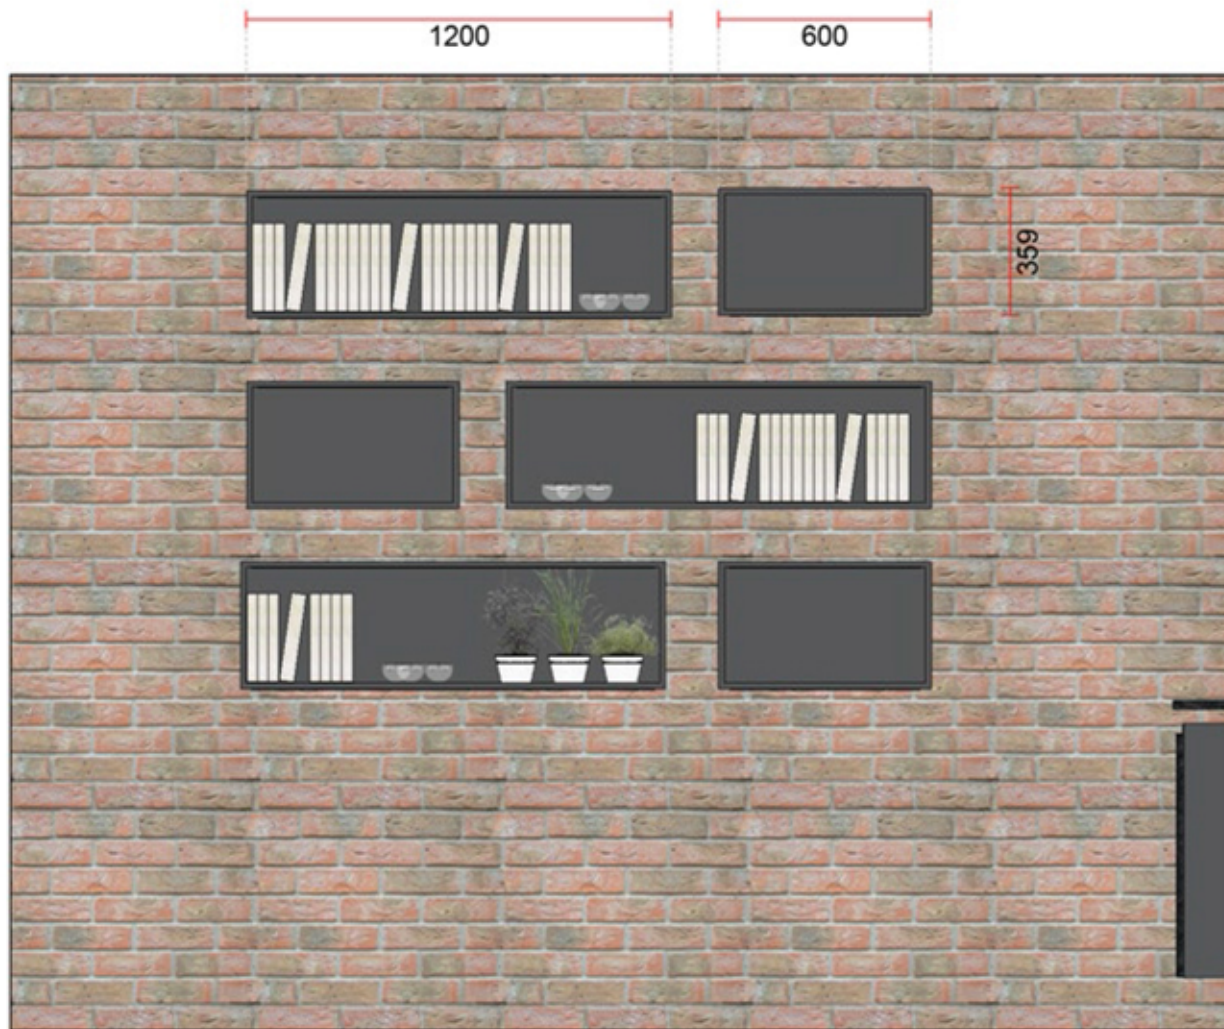

Rivenditore: Smith s.r.l.

Località: Verona (VR)

Marca: Cucina Tedesca

Modello: Stone Art

Prospetto B

Prospetto C

Prospetto A

Rivenditore: Smith s.r.l.

Località: Verona (VR)

Marca: Cucina Tedesca

Modello: Stone Art

Prospetto D

Rivenditore: Smith s.r.l. _____

Località: Verona (VR) _____

Marca : Cucina Tedesca _____

Modello: Stone Art _____