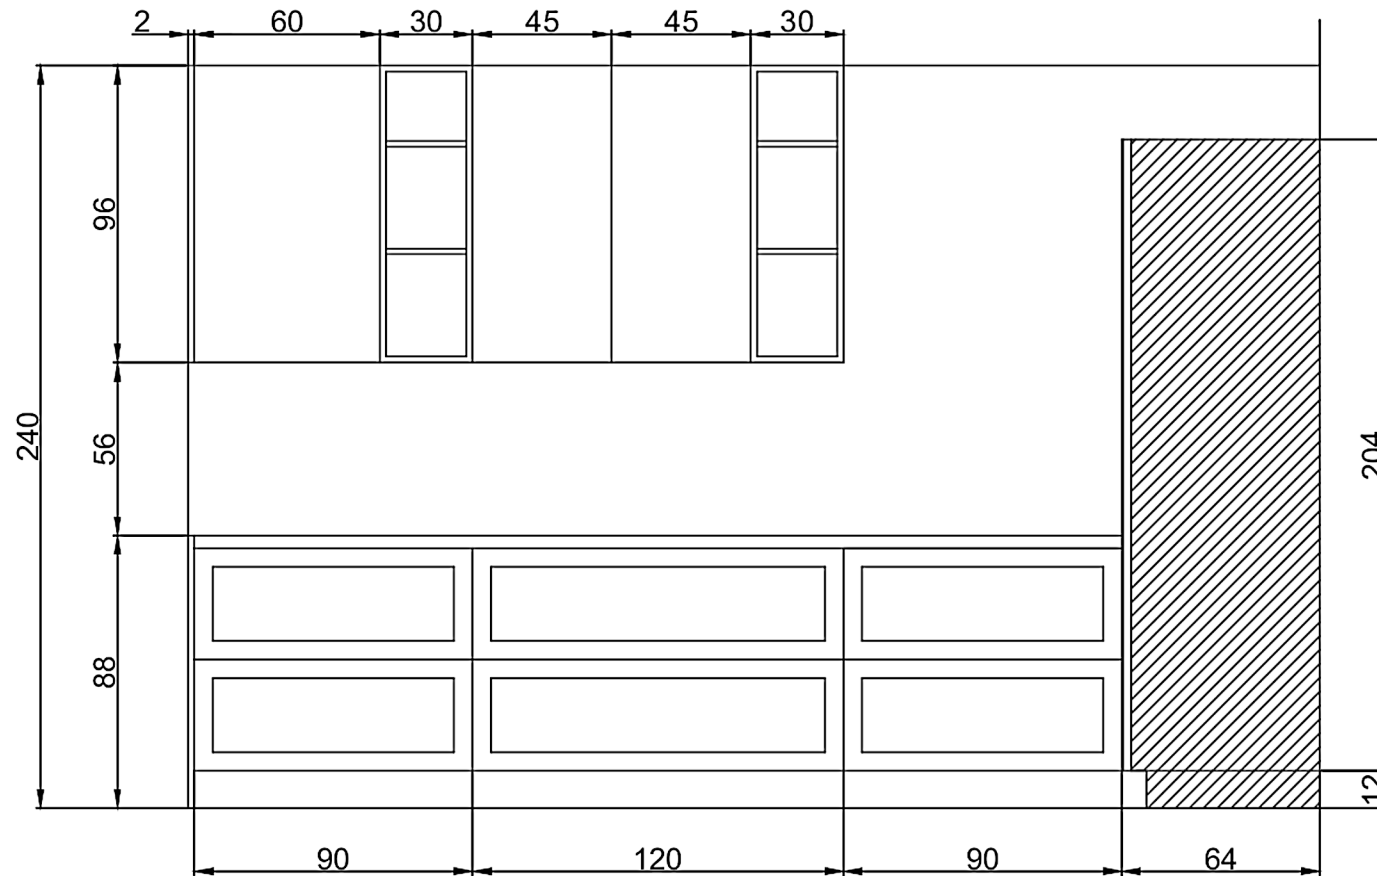

Rivenditore : Mobilificio Promessi Sposi

Località : Pusiano

Marca : Astra

Modello : Atelier