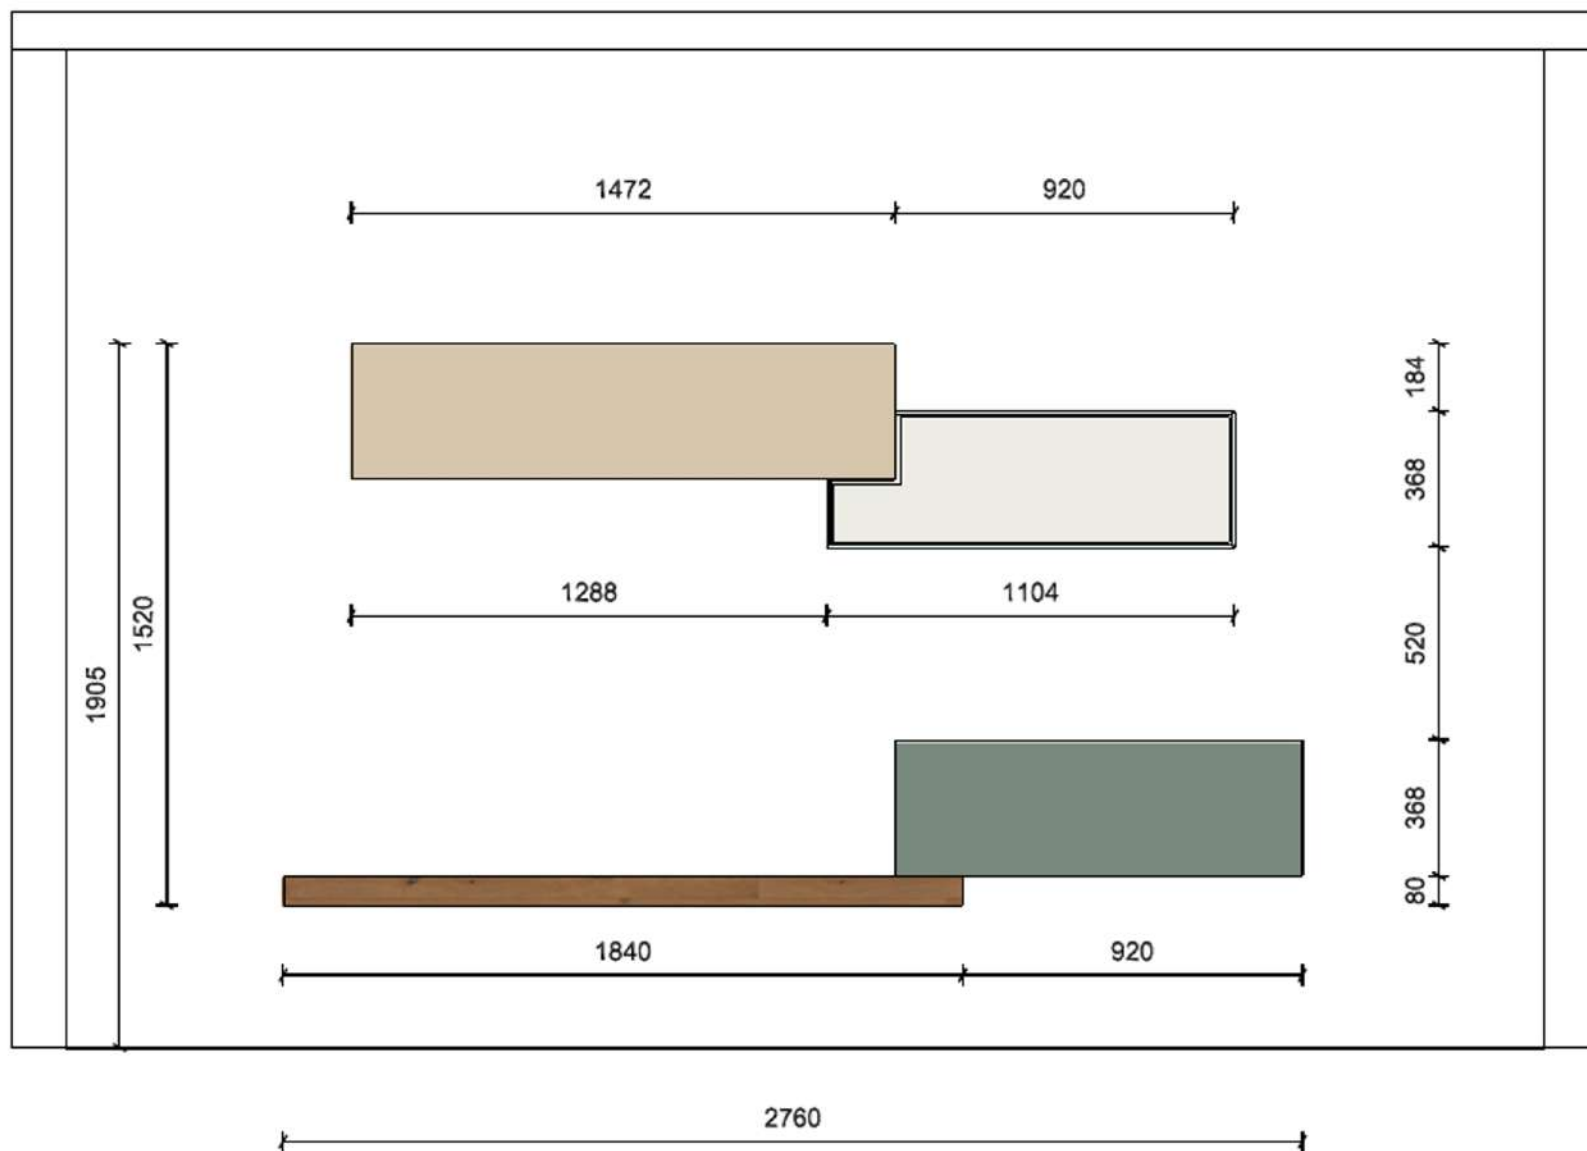

MISURE INDICATIVE, I MOBILI SI POSSONO MONTARE ALL'ALTEZZA DESIDERATA

**Rivenditore:** Crescente Habitat Casa

**Località:** Pontelongo

**Produttore:** Lago

**Modello:** 36e8