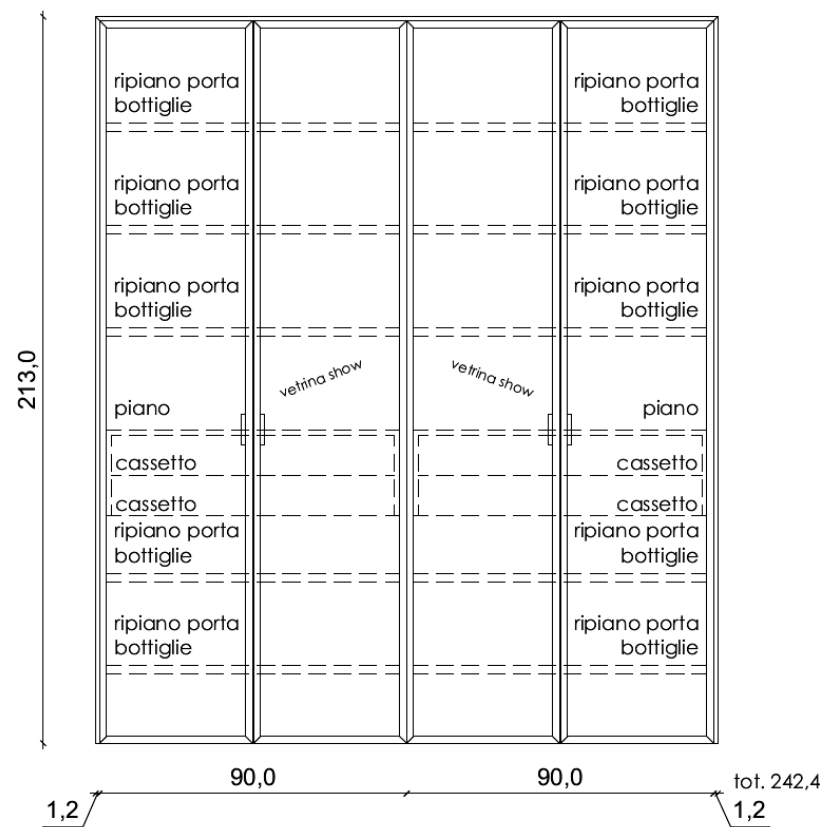

Prospetto

Pianta

Rivenditore : Erreci

Località : Figino Serenza

Marca : Ernestomeda

Modello : K-LAB