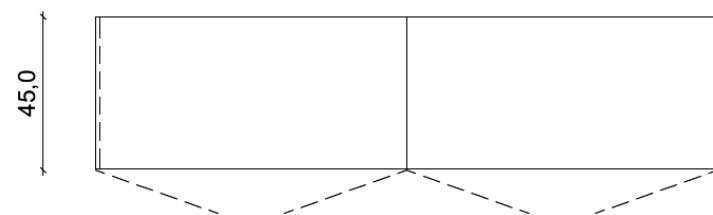

Prospetto

Pianta

Rivenditore : Erreci

Località : Figino Serenza

Marca : Ernestomeda

Modello : K-LAB