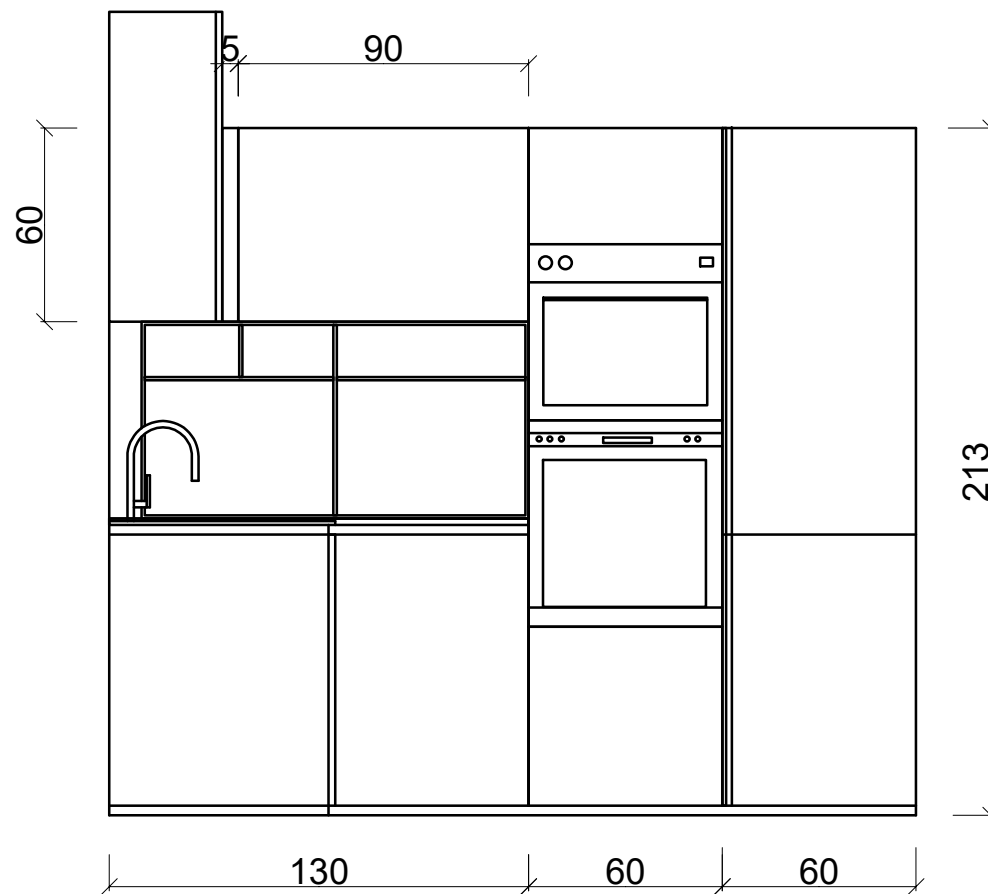

Rivenditore : Erreci

Località : Figino Serenza

Marca : Ernestomeda

Modello : Soul