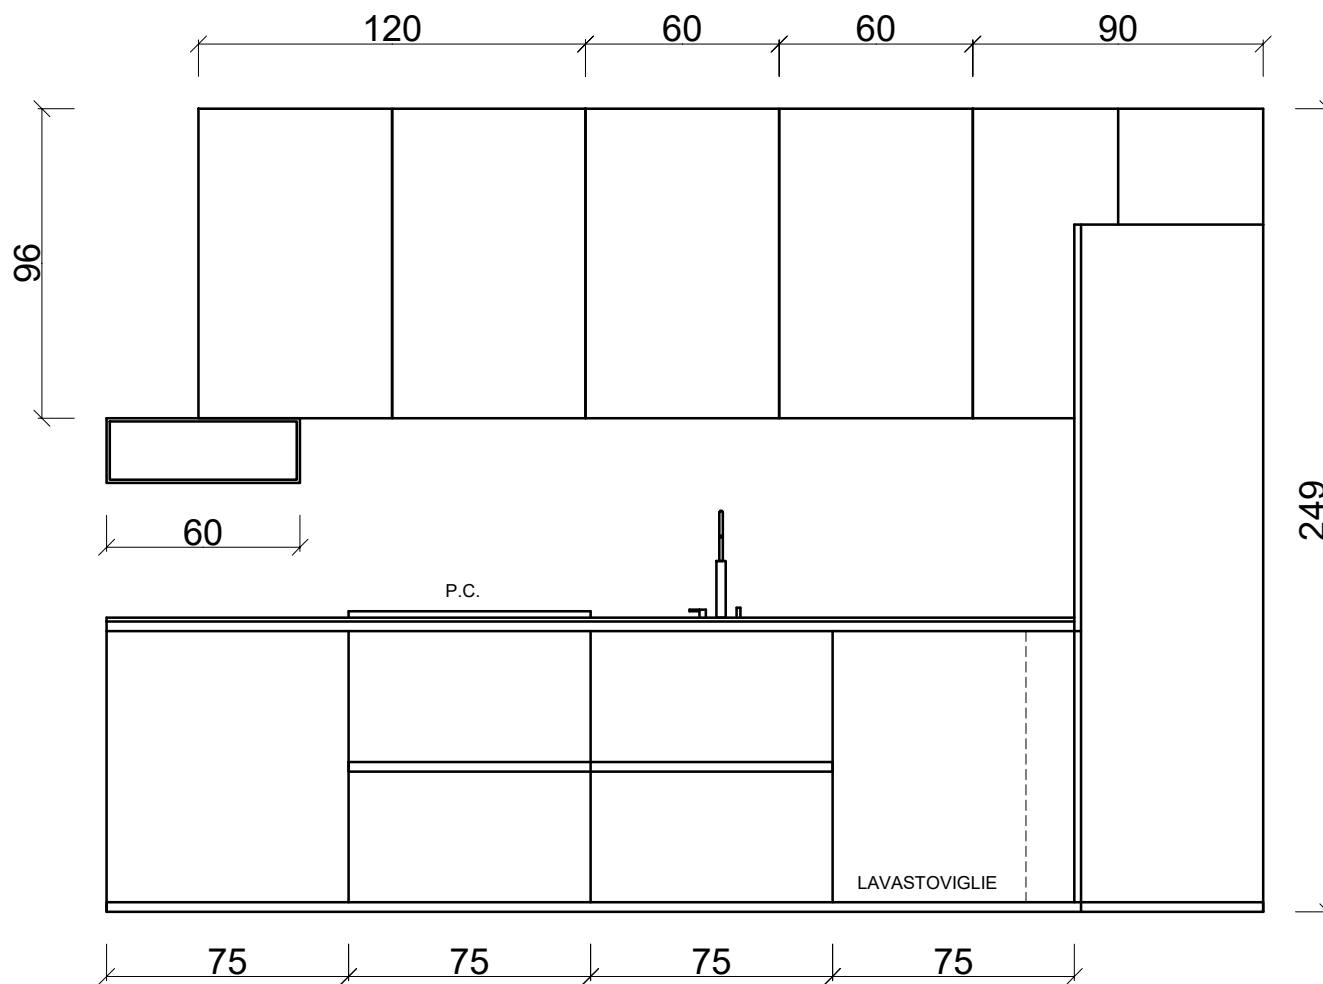

Rivenditore : Erreci

Località : Figino Serenza

Marca : Ernestomeda

Modello : Soul