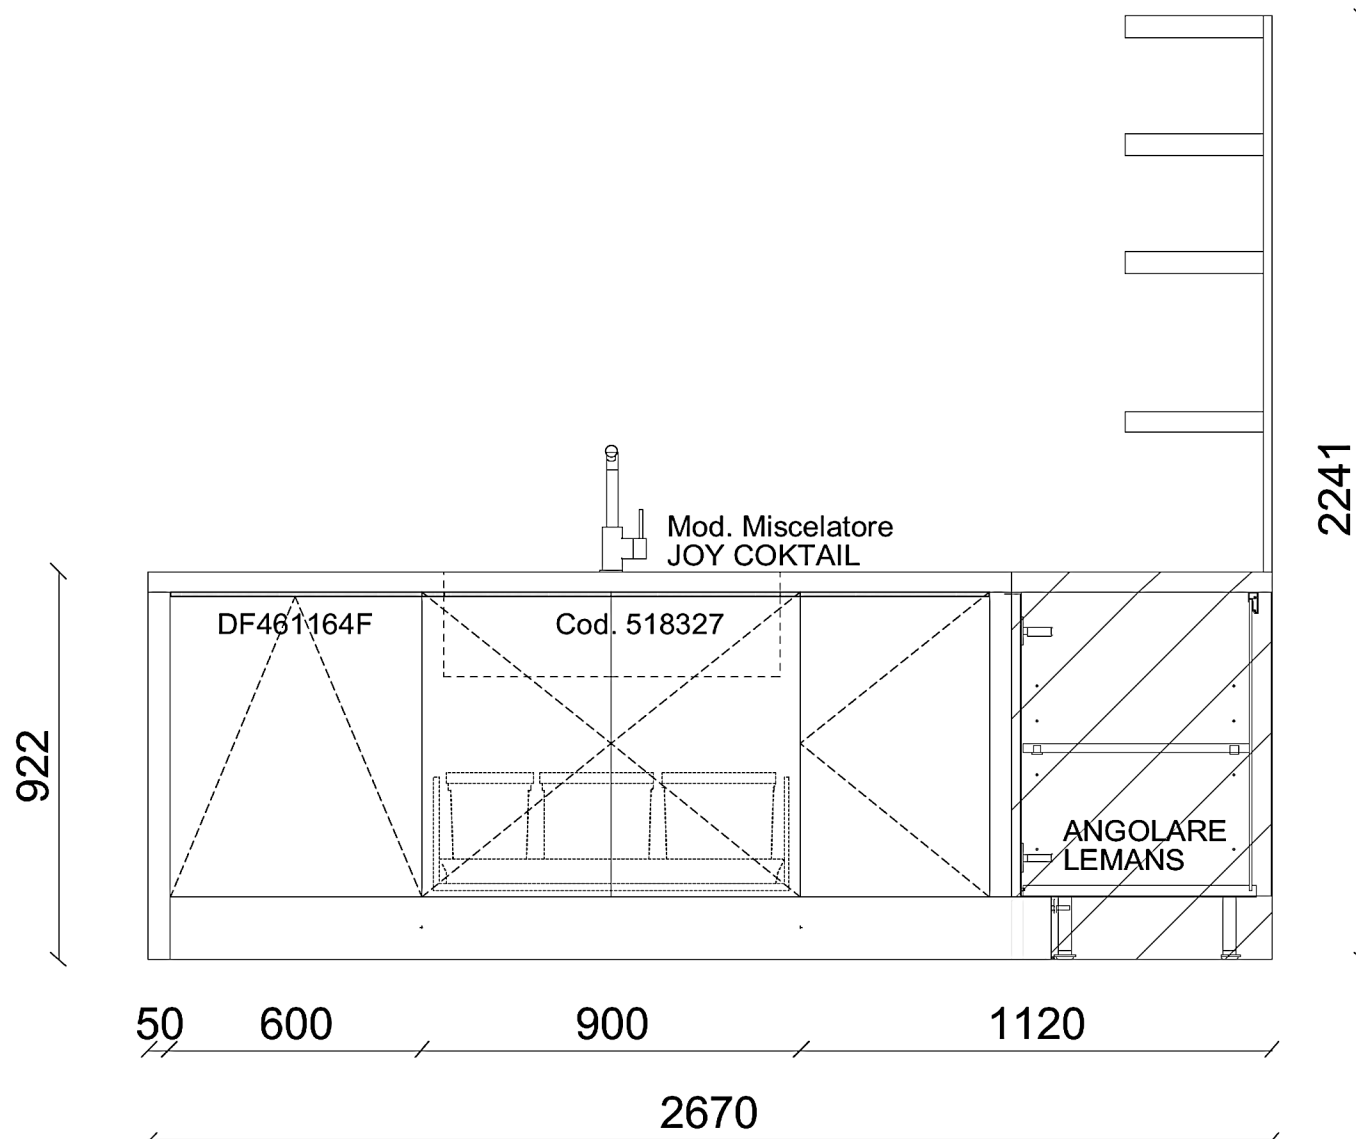

Rivenditore : A.Stadio S.r.l

Località : Seregno

Marca : Dada

Modello : InDada