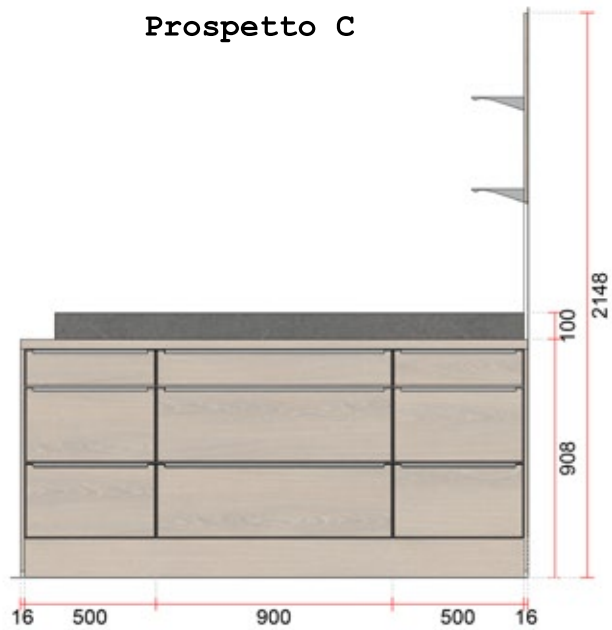

Rivenditore : Smith
 Località : Verona (VR)
 Marca : Cucina Tedesca
 Modello : Riva / Touch

Prospetto C

Prospetto B

Prospetto A

Rivenditore : Smith

Località : Verona (VR)

Marca : Cucina Tedesca

Modello : Riva / Touch