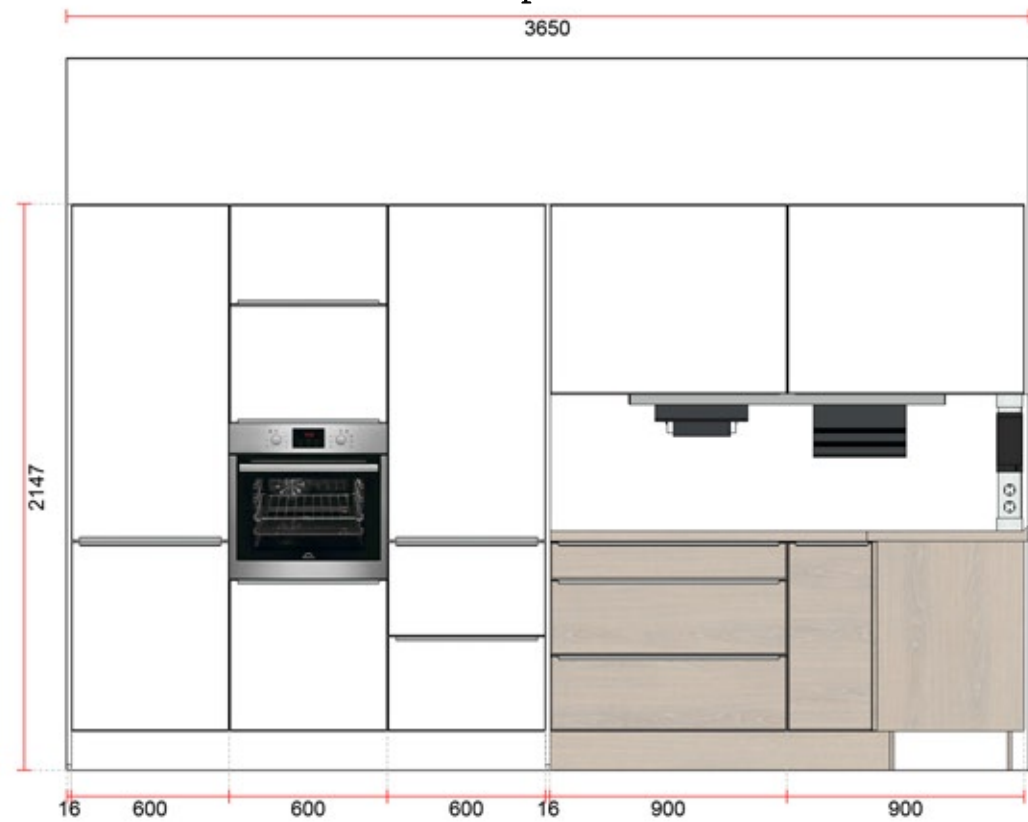

Rivenditore : Smith
 Località : Verona (VR)
 Marca : Cucina Tedesca
 Modello : Riva / Touch

Prospetto C

Prospetto B

Prospetto A

Rivenditore : Smith

Località : Verona (VR)

Marca : Cucina Tedesca

Modello : Riva / Touch