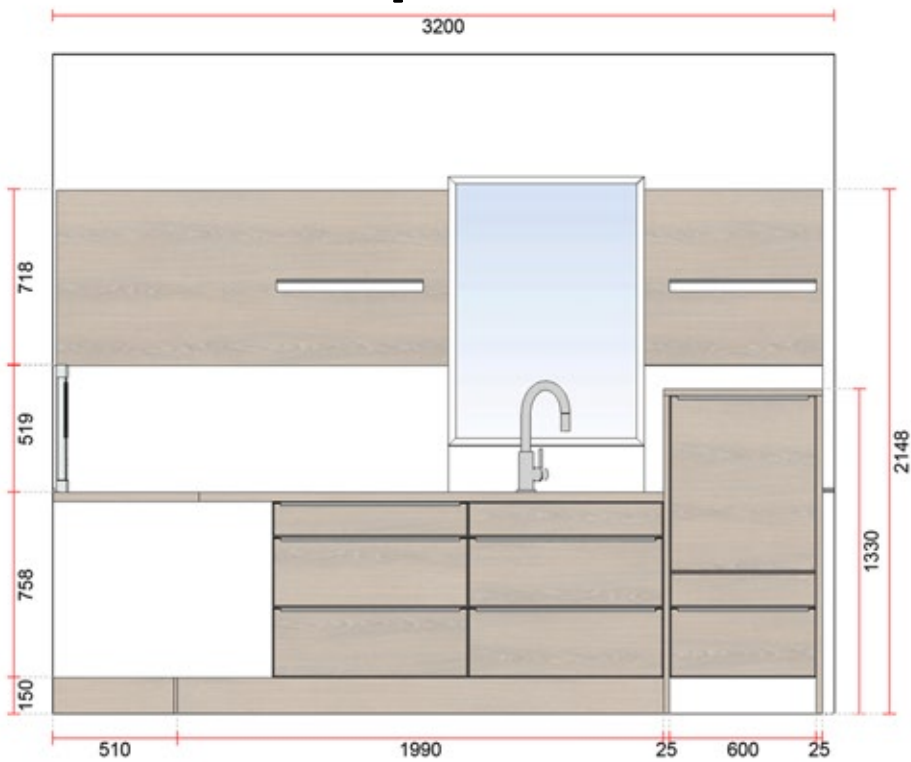

Rivenditore : Smith
 Località : Verona (VR)
 Marca : Cucina Tedesca
 Modello : Riva / Touch

Prospetto C

Prospetto B

Prospetto A

Rivenditore : Smith

Località : Verona (VR)

Marca : Cucina Tedesca

Modello : Riva / Touch