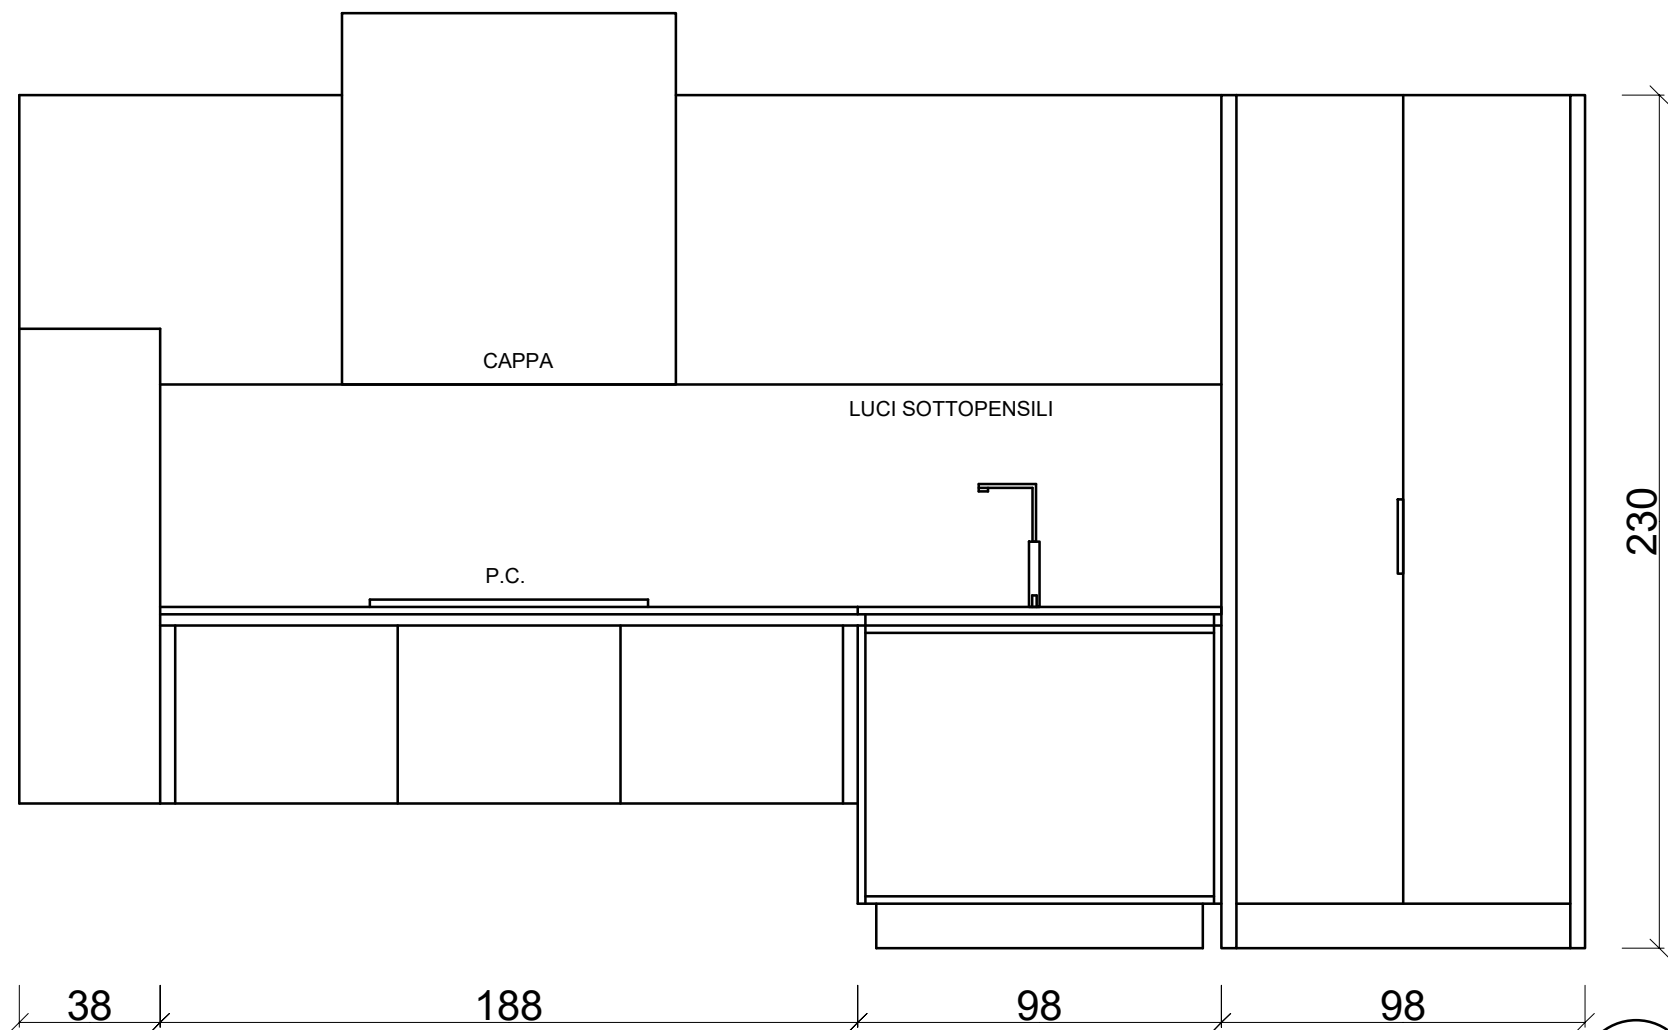

BASI E
PENSILI

B

Rivenditore : Casa & Casa srl
Località : Montelupo Fiorentino
Marca : Cesar
Modello : Yara