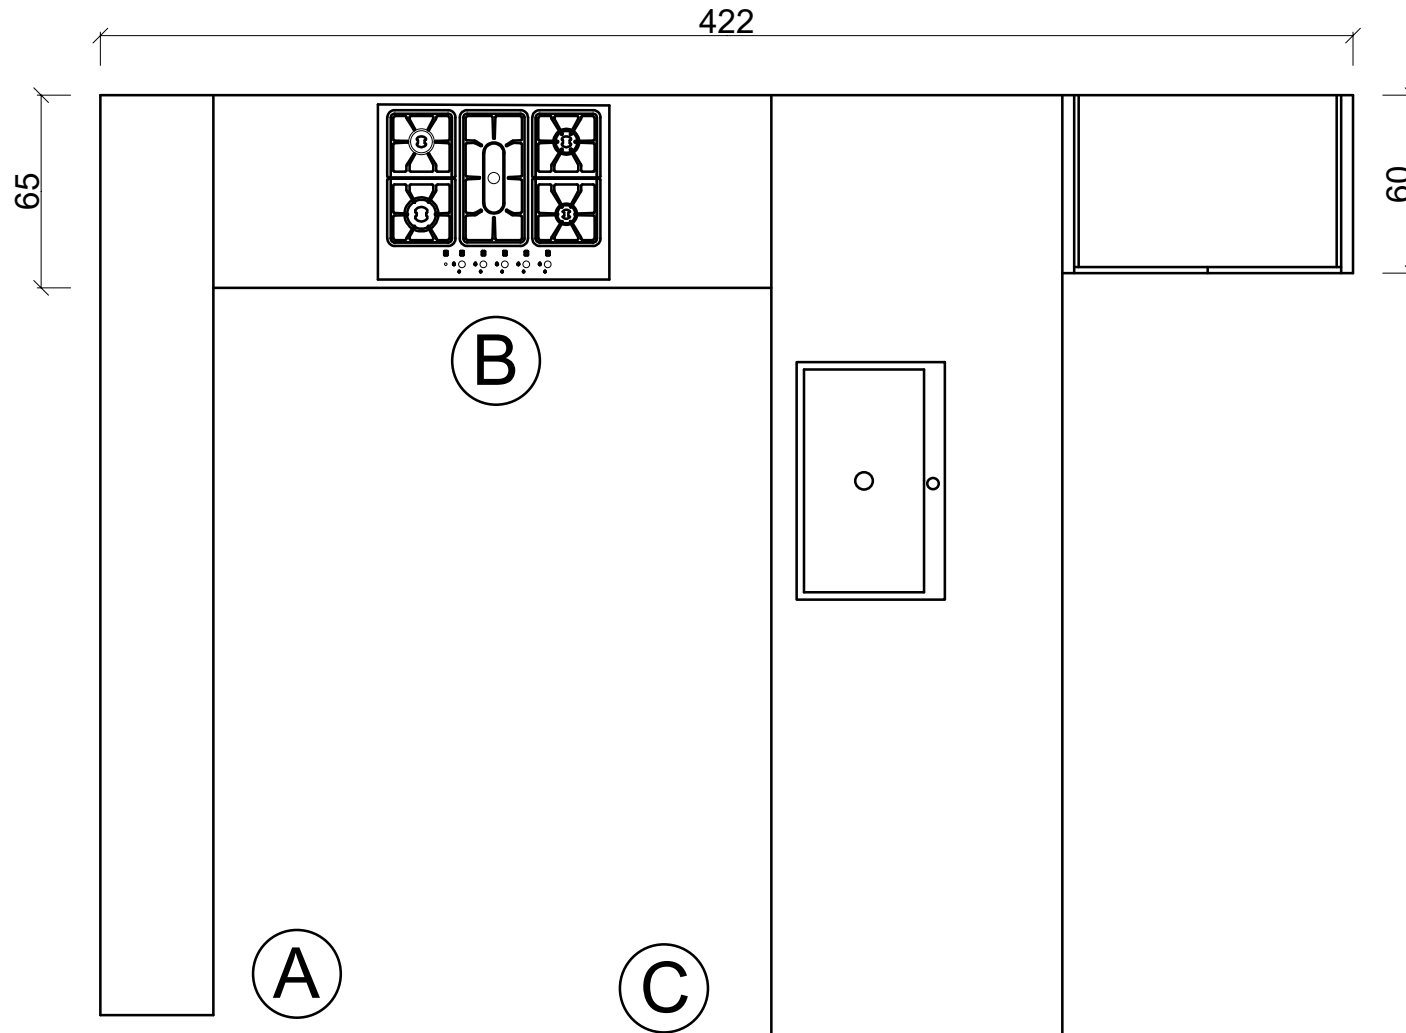

PIANTA

Rivenditore : Casa & Casa srl

Località : Montelupo Fiorentino

Marca : Cesar

Modello : Yara