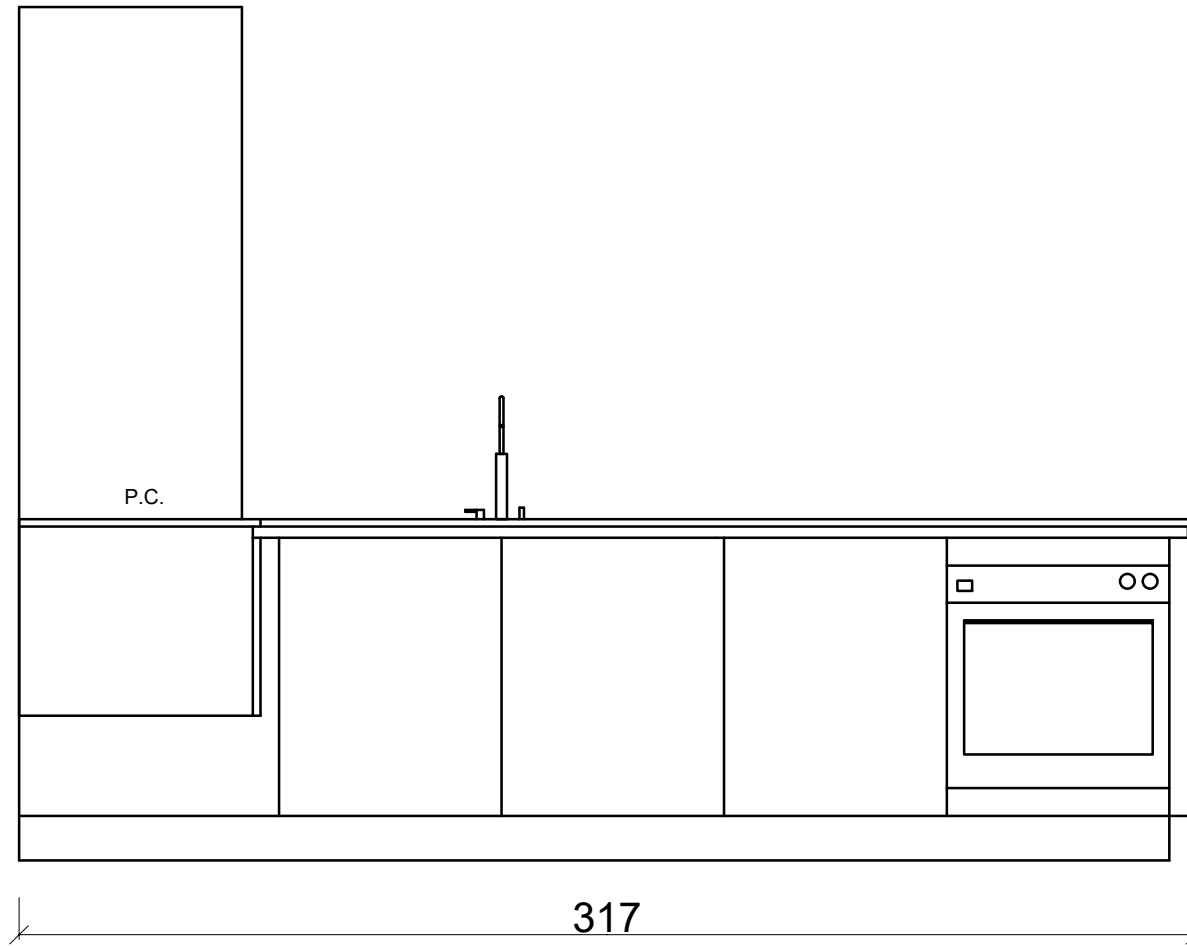

BASI E
PENSILI

Rivenditore : Casa & Casa srl

Località : Montelupo Fiorentino

Marca : Cesar

Modello : Yara

BASI E
PENSILI

310

A