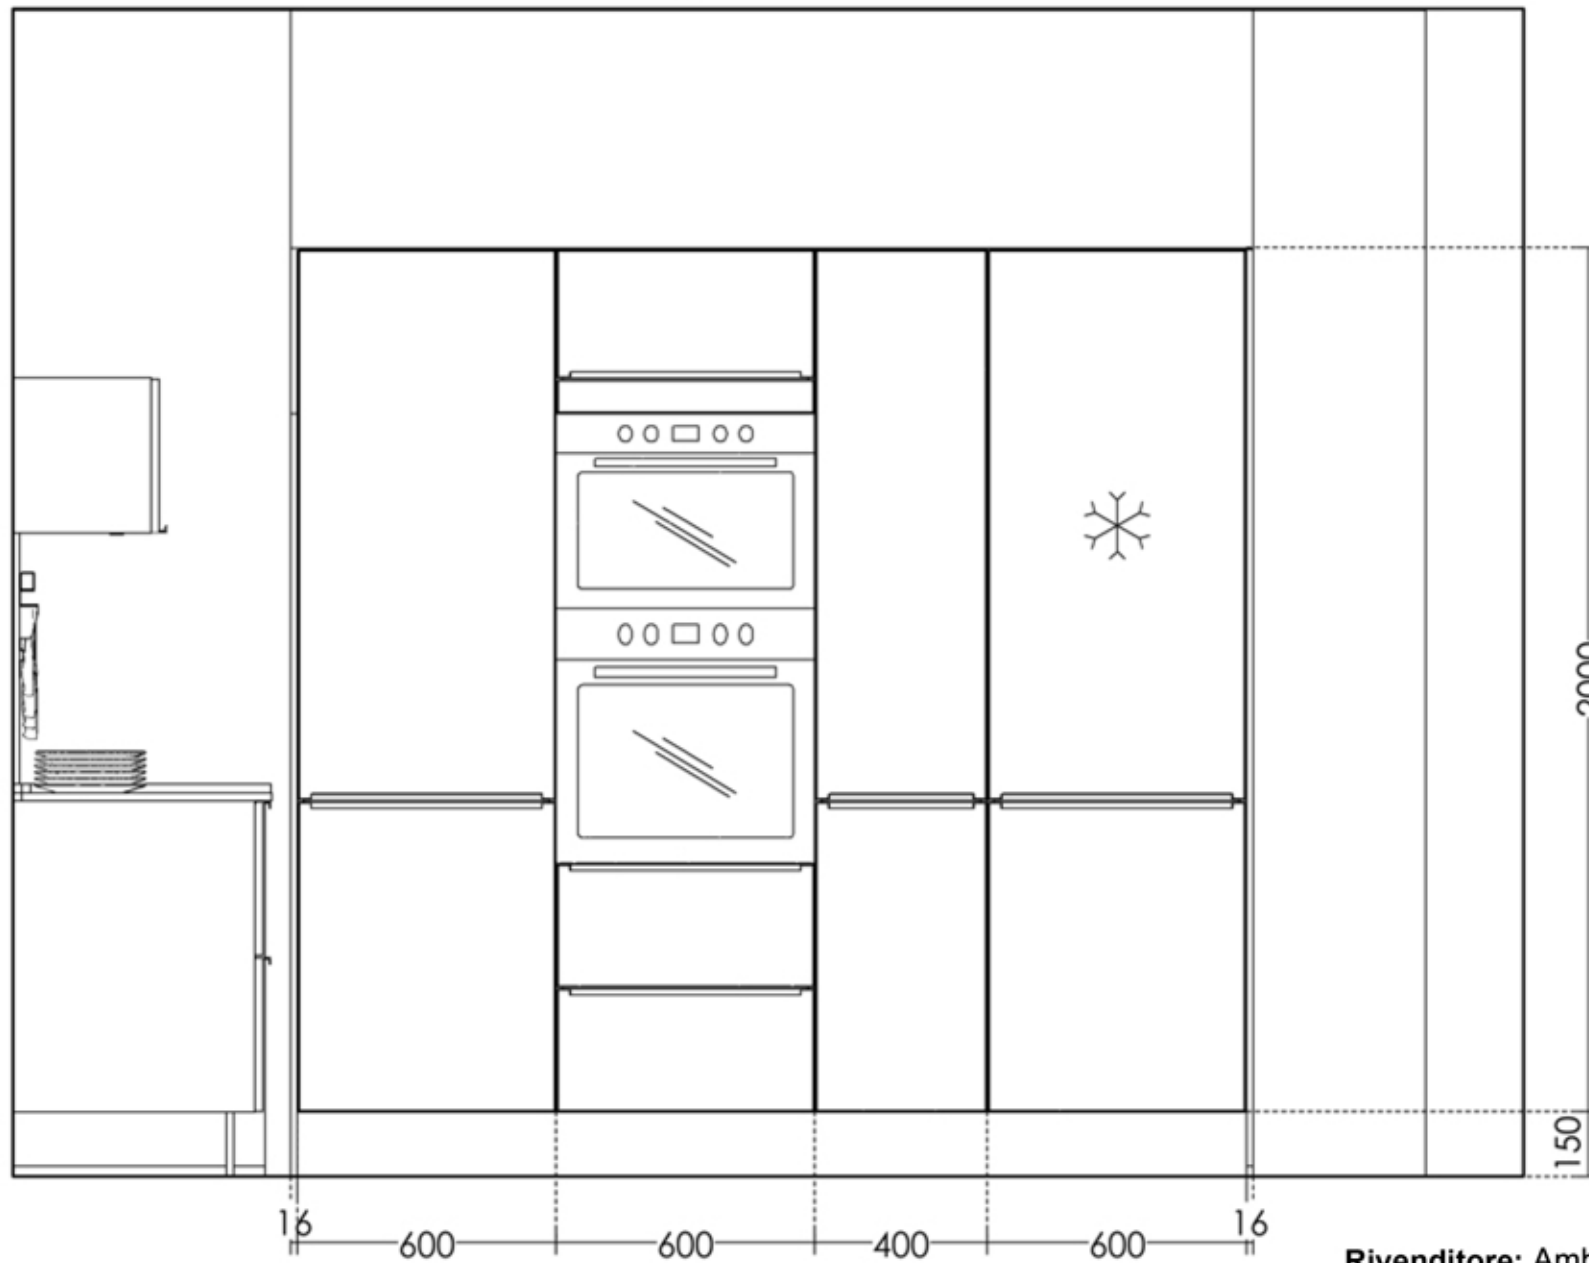

Rivenditore: Ambienti Ufficio

Località: Verona (VR)

Marca: Cucina Tedesca

Modello: Laser/ Structura

Prospetto Isola

Prospetto Basi

Rivenditore: Ambienti Ufficio

Località: Verona (VR)

Marca: Cucina Tedesca

Modello: Laser/ Structura

Prospetto Colonne

Rivenditore: Ambienti Ufficio

Località: Verona (VR)

Marca: Cucina Tedesca

Modello: Laser/ Structura