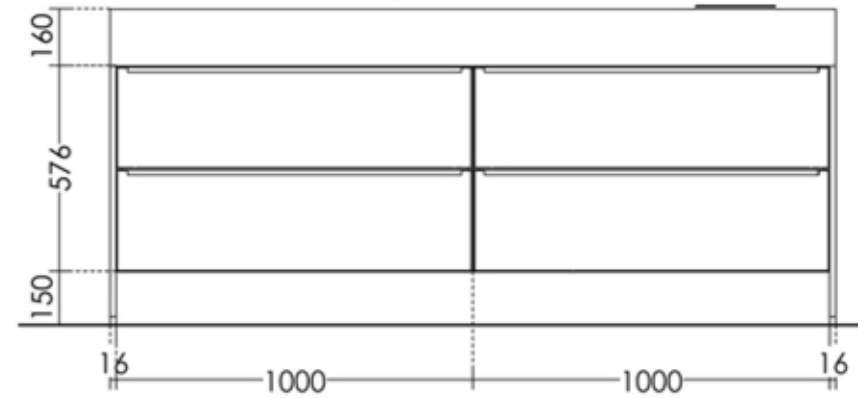

Prospetto Isola