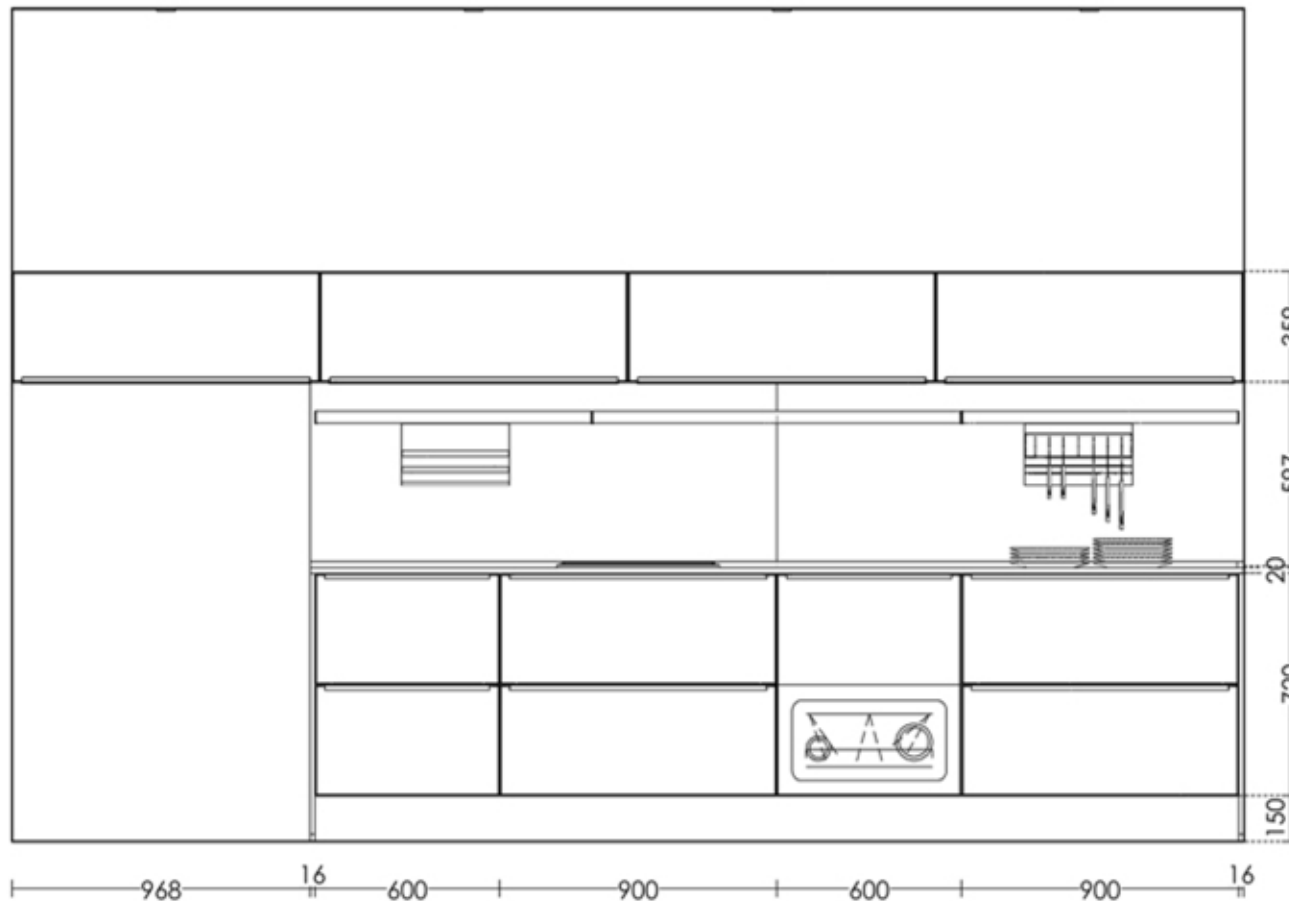

Rivenditore: Ambienti Ufficio

Località: Verona (VR)

Marca: Cucina Tedesca

Modello: Laser/ Structura

Prospetto Isola

Prospetto Basi

Rivenditore: Ambienti Ufficio

Località: Verona (VR)

Marca: Cucina Tedesca

Modello: Laser/ Structura

Prospetto Colonne

Rivenditore: Ambienti Ufficio

Località: Verona (VR)

Marca: Cucina Tedesca

Modello: Laser/ Structura