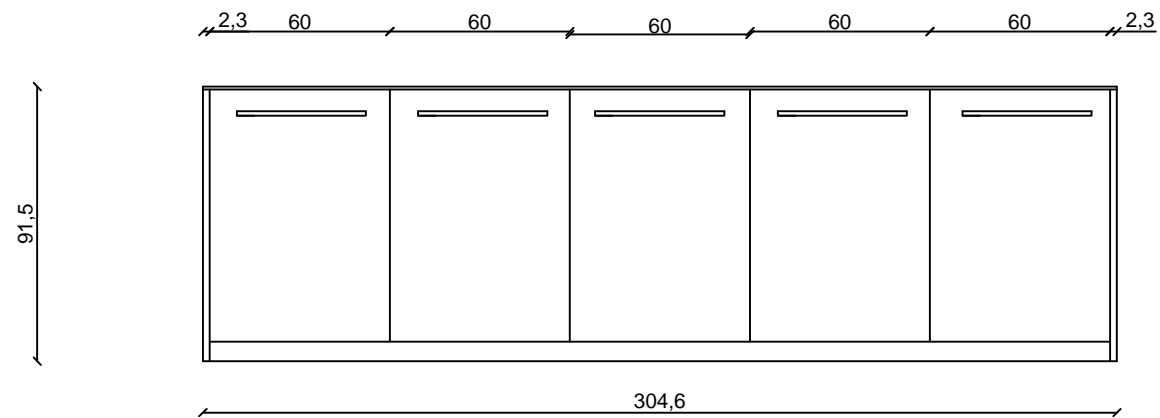

Rivenditore	Sangalli Interior Design
Località	Cassago Brianza
Marca	Cesar
Modello	Maxima 2.2

Rivenditore	Sangalli Interior Design
Località	Cassago Brianza
Marca	Cesar
Modello	Maxima 2.2

Rivenditore	Sangalli Interior Design
Località	Cassago Brianza
Marca	Cesar
Modello	Maxima 2.2