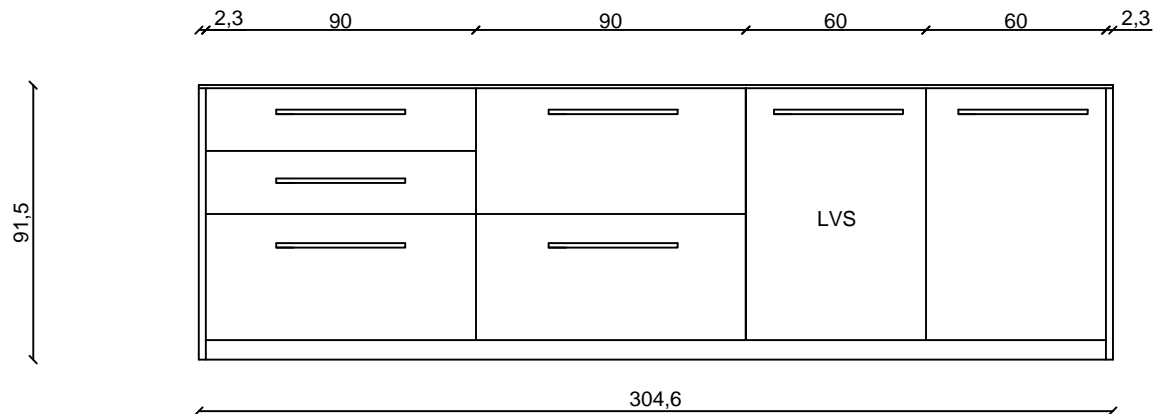

Rivenditore	Sangalli Interior Design
Località	Cassago Brianza
Marca	Cesar
Modello	Maxima 2.2

Rivenditore	Sangalli Interior Design
Località	Cassago Brianza
Marca	Cesar
Modello	Maxima 2.2

Rivenditore	Sangalli Interior Design
Località	Cassago Brianza
Marca	Cesar
Modello	Maxima 2.2