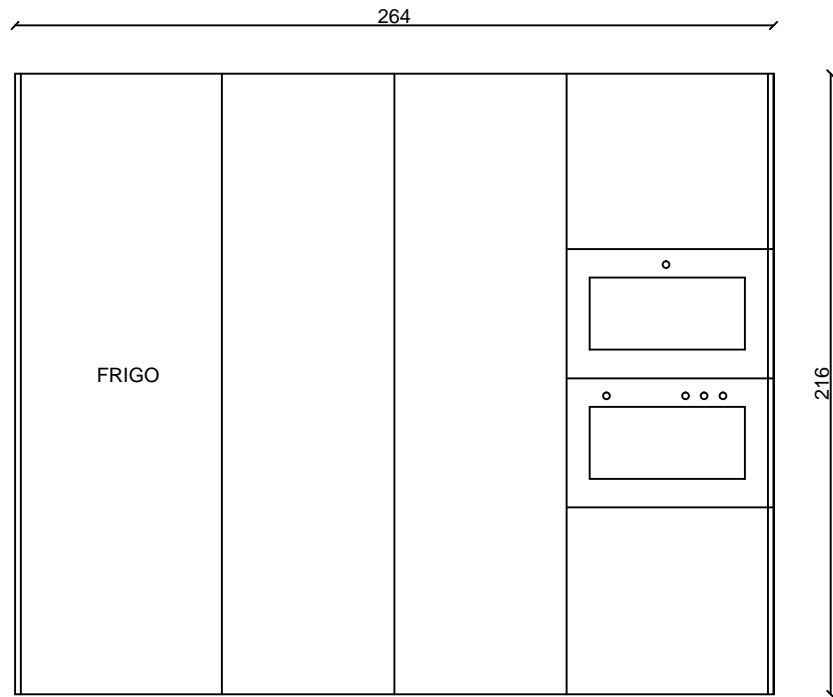

Rivenditore	Sangalli Interior Design
Località	Cassago Brianza
Marca	Cesar
Modello	Maxima 2.2

Rivenditore	Sangalli Interior Design
Località	Cassago Brianza
Marca	Cesar
Modello	Maxima 2.2

Rivenditore	Sangalli Interior Design
Località	Cassago Brianza
Marca	Cesar
Modello	Maxima 2.2