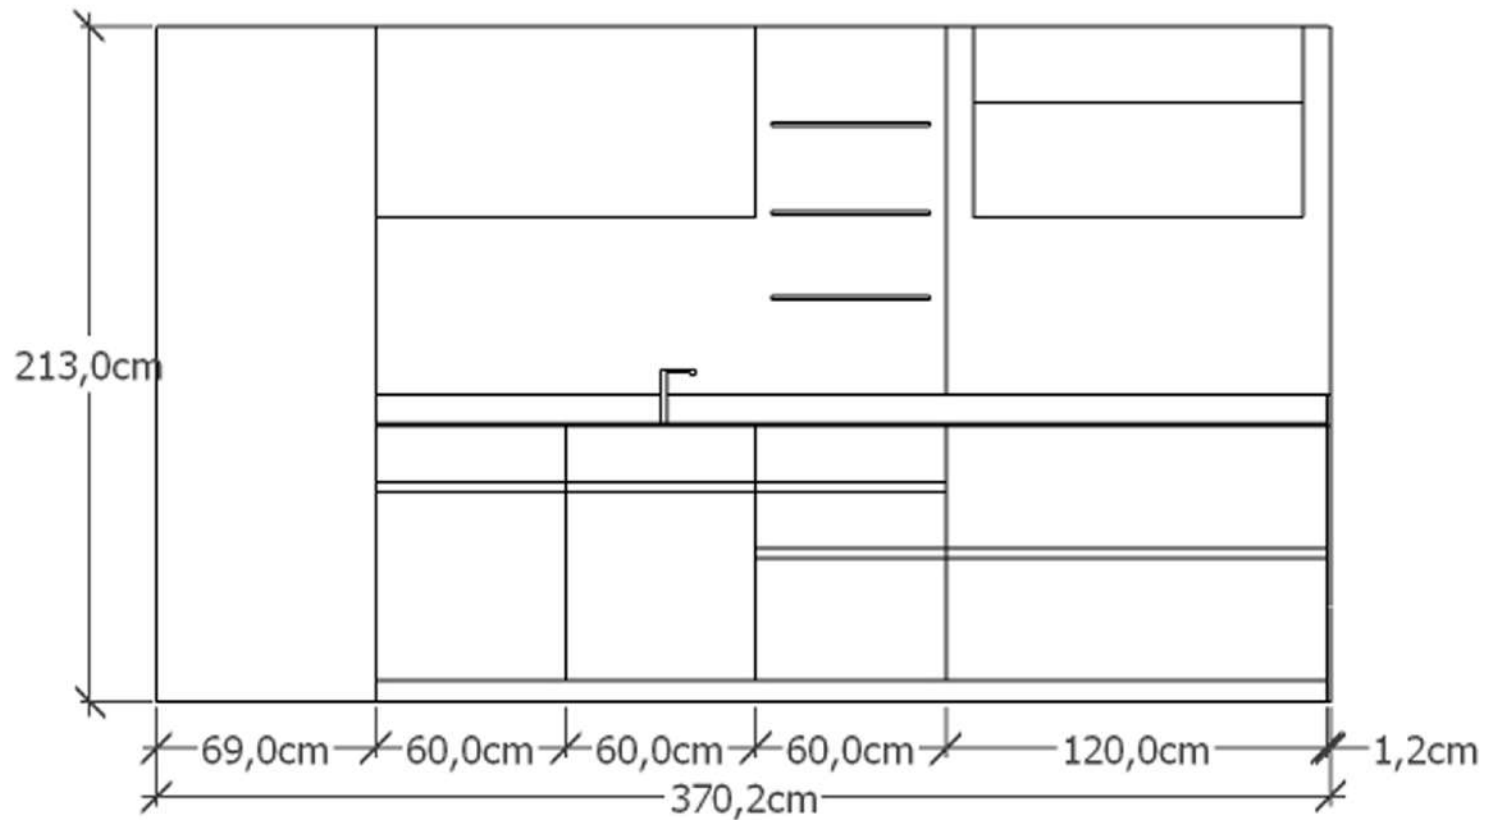

Marca: Ernestomeda

Modello: Icon

PROSPETTO LATO B

Rivenditore: Valotti Arredamenti

Località: Passirano (BS)

Marca: Ernestomeda

Modello: Icon