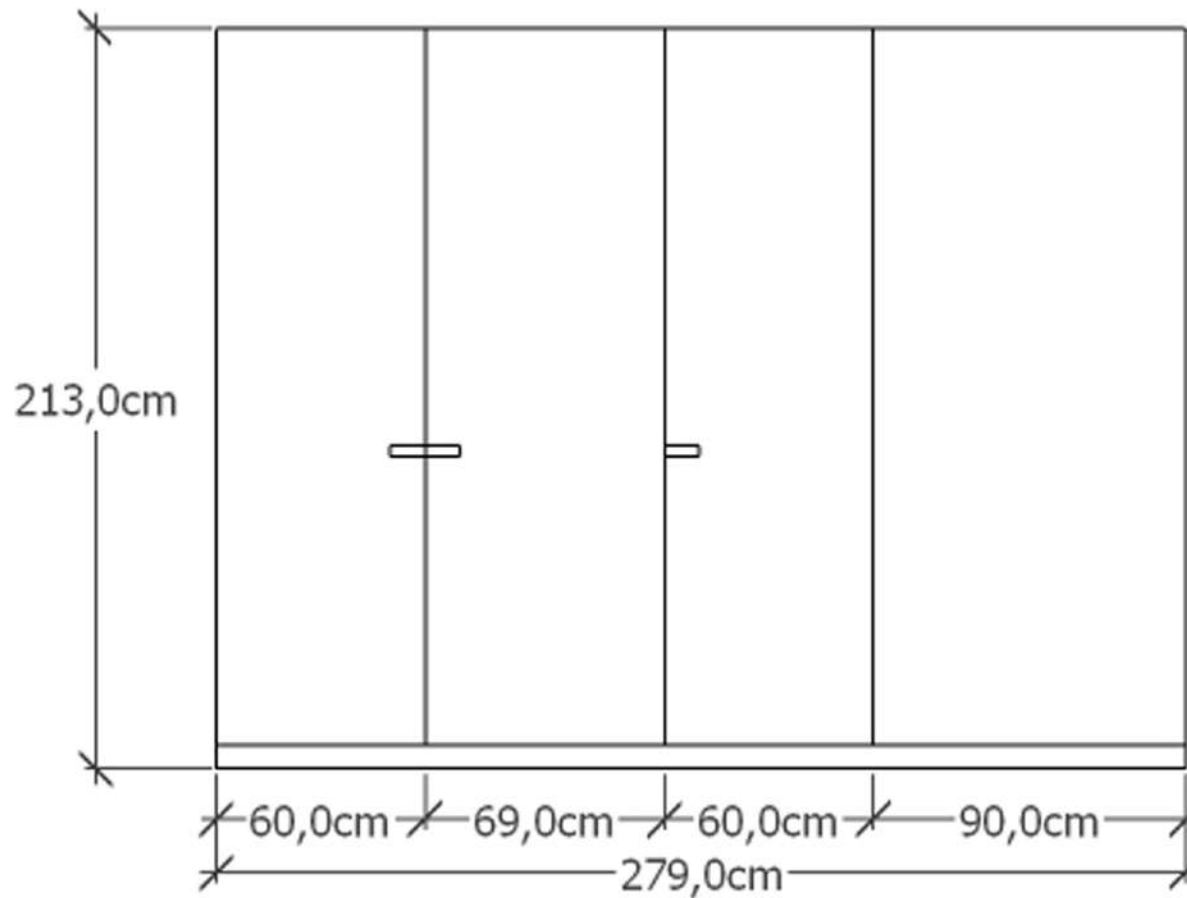

PROSPETTO LATO A

Rivenditore: Valotti Arredamenti

Località: Passirano (BS)

Marca: Ernestomeda

Modello: Icon