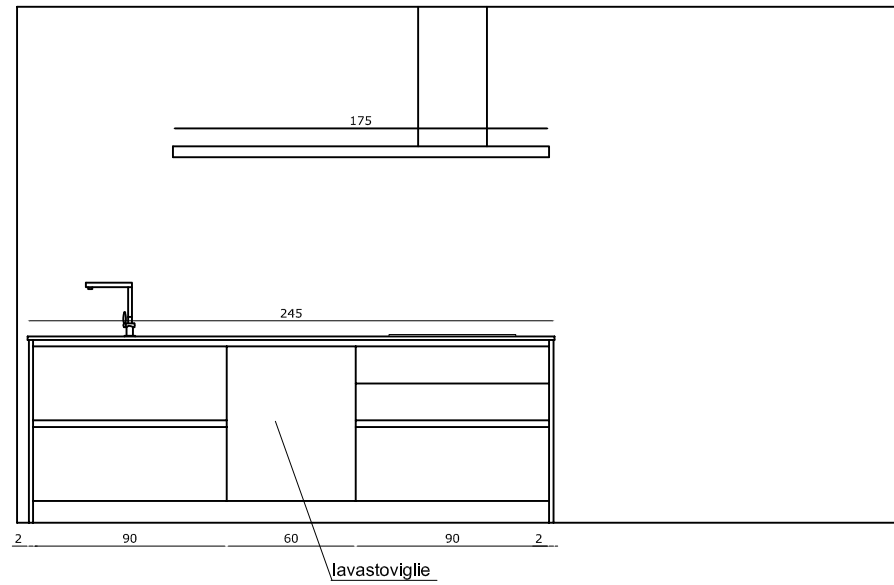

BB

CC

Rivenditore	Mariani Plan
Località	Cesano Maderno (MB)
Marca	Arredo 3
Modello	Time