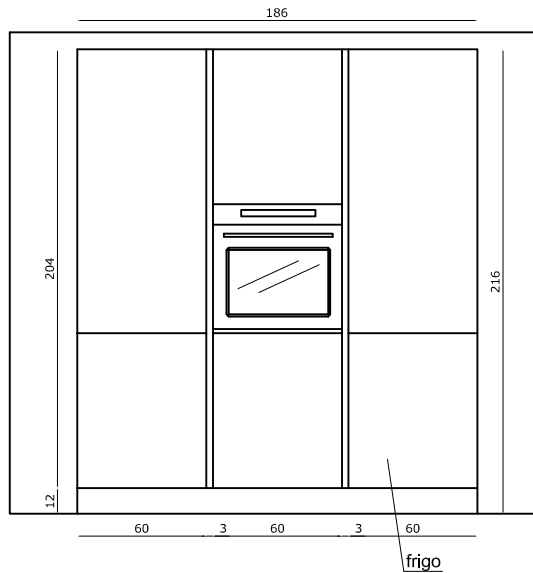

BB

CC

Rivenditore	Mariani Plan
Località	Cesano Maderno (MB)
Marca	Arredo 3
Modello	Time