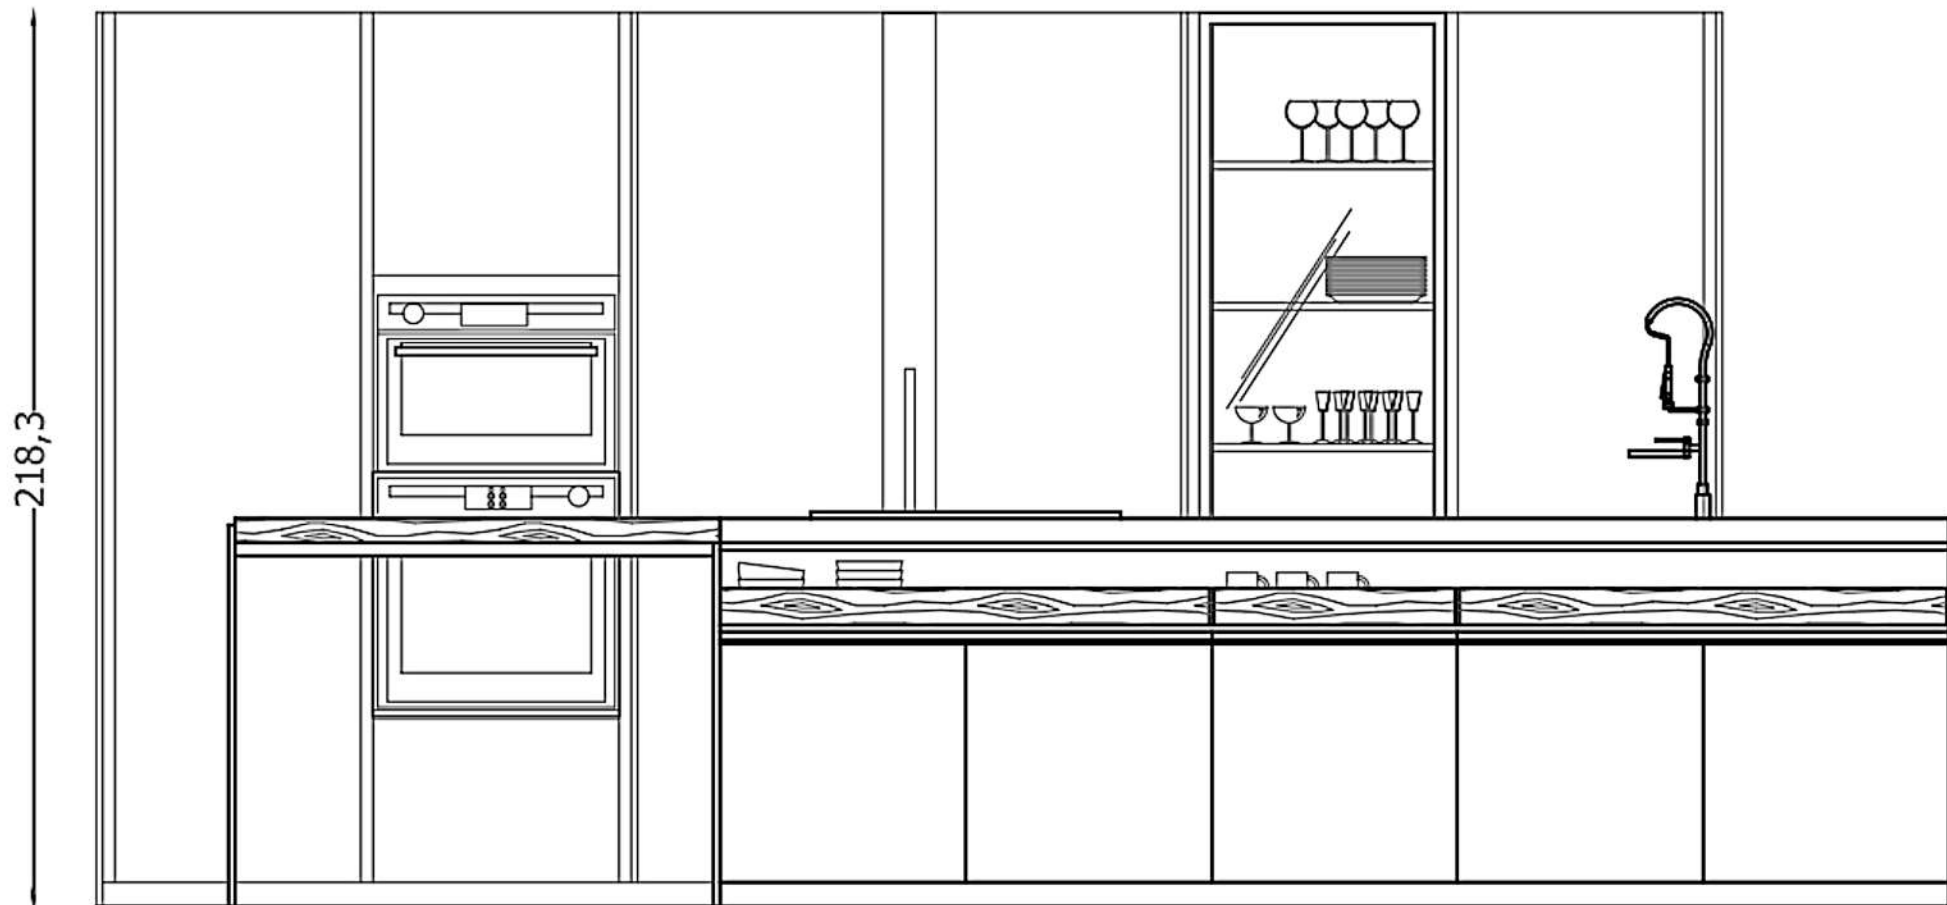

RETRO ISOLA

Rivenditore : Gaudino Architettura d'Interni

Località : Frattaminore

Marca : Dada

Modello : VVD

# COLONNA OPERATIVA CHIUSA

Rivenditore : Gaudino Architettura d'Interni

Località : Frattaminore

Marca : Dada

Modello : VVD

## COLONNA OPERATIVA APERTA

Rivenditore : Gaudino Architettura d'Interni

Località : Frattaminore

Marca : Dada

Modello : VVD