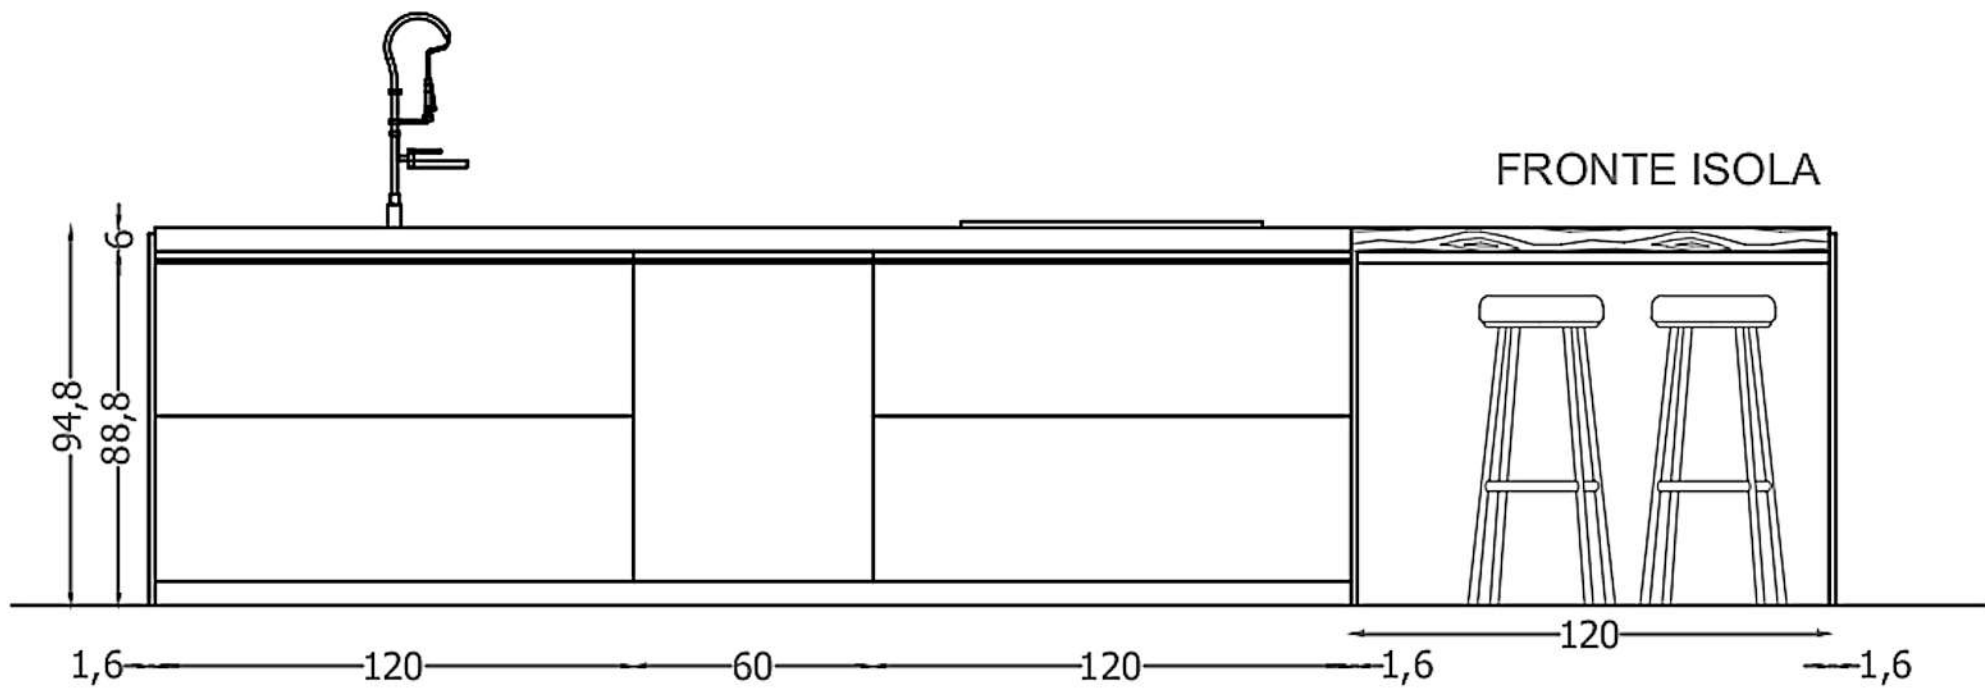

Rivenditore : Gaudino Architettura d'Interni

Località : Frattaminore

Marca : Dada

Modello : VVD