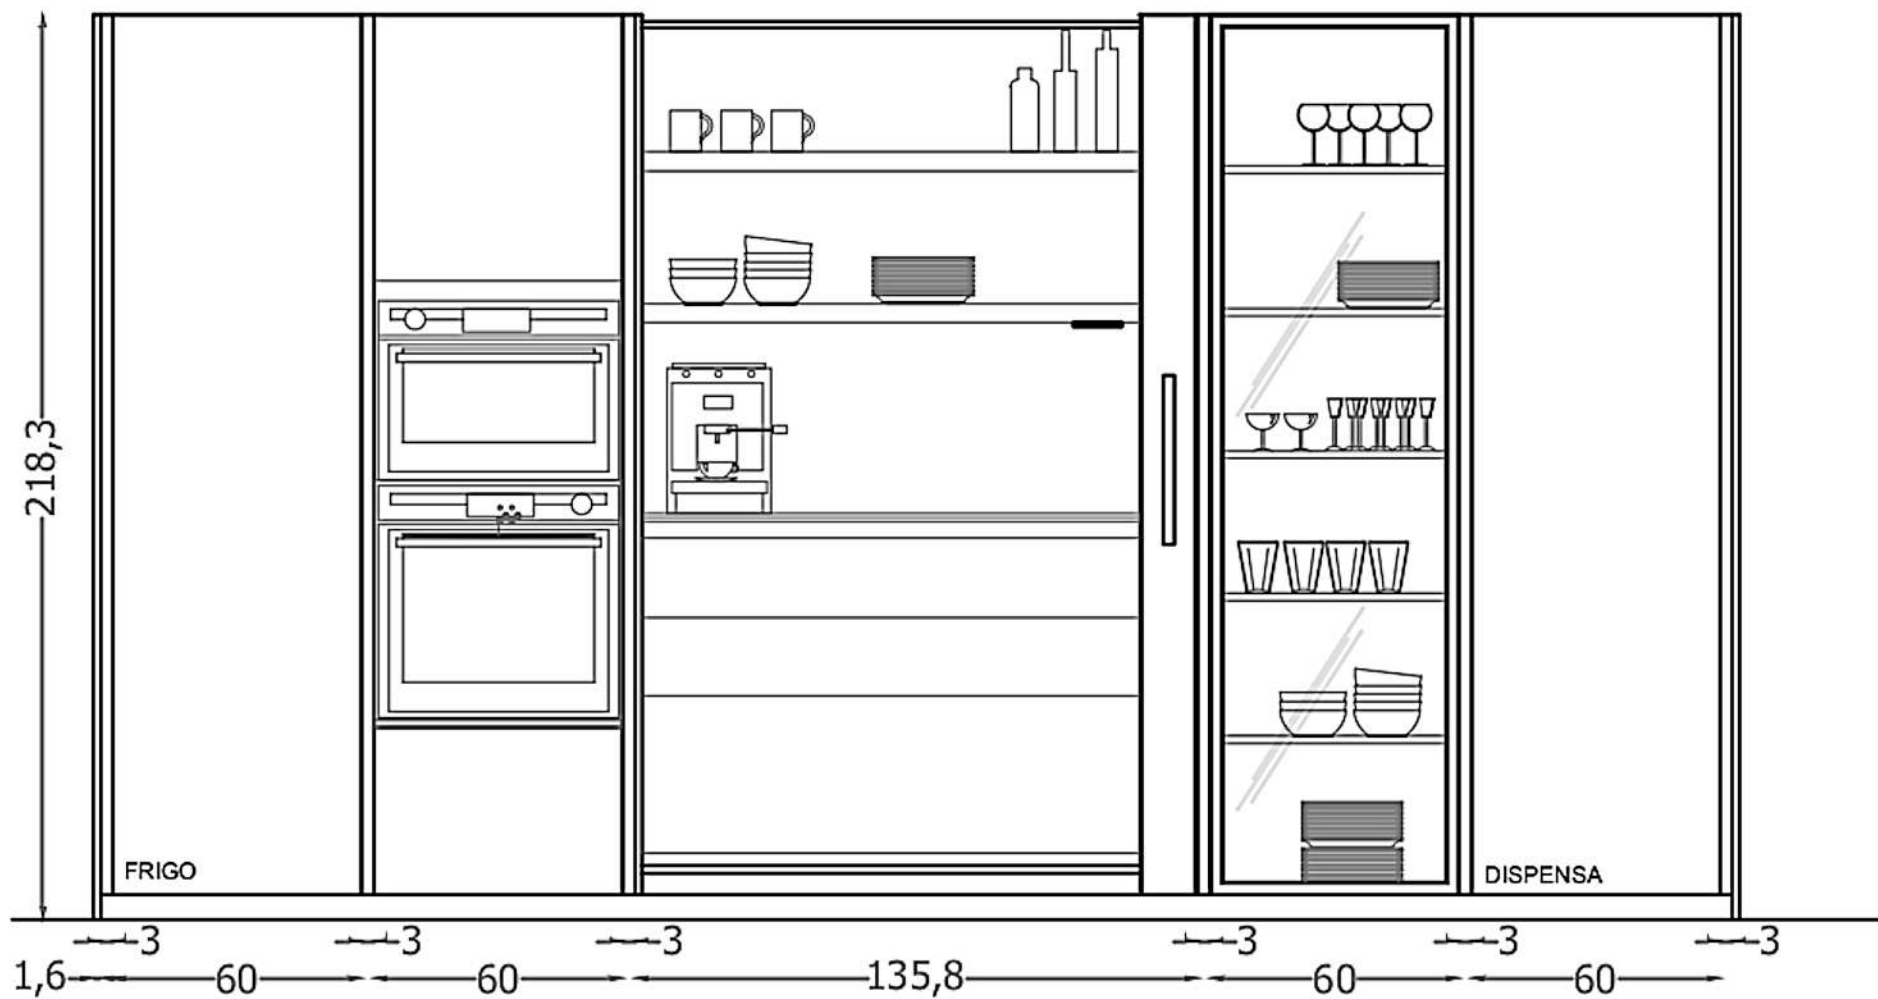

# COLONNA OPERATIVA CHIUSA

Rivenditore : Gaudino Architettura d'Interni

Località : Frattaminore

Marca : Dada

Modello : VVD

## COLONNA OPERATIVA APERTA

Rivenditore : Gaudino Architettura d'Interni

Località : Frattaminore

Marca : Dada

Modello : VVD