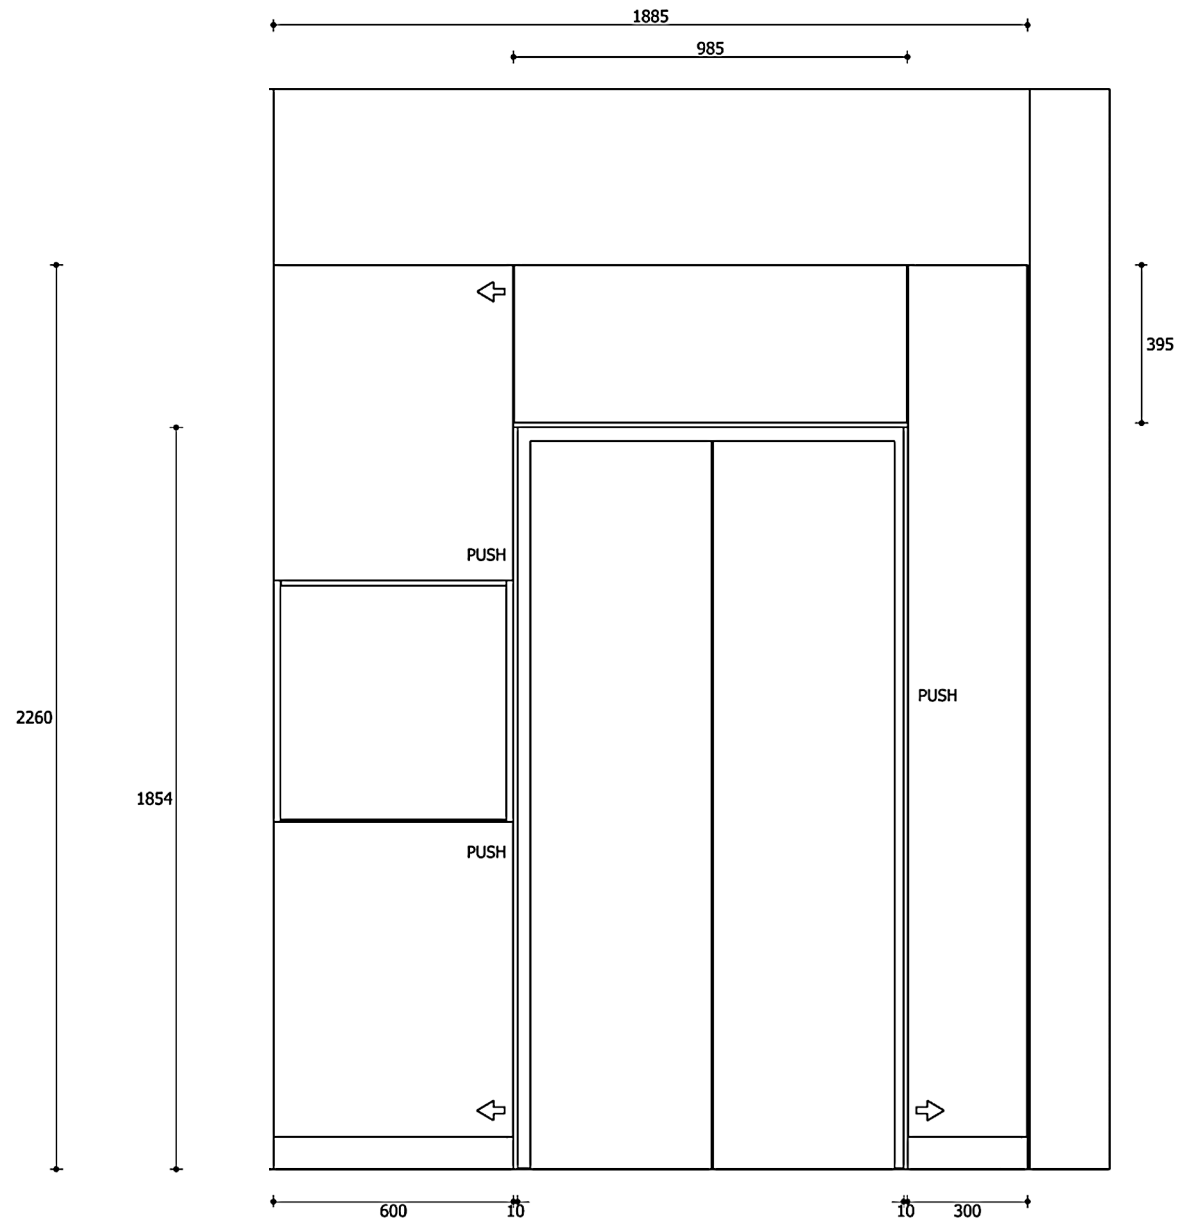

Rivenditore : Ethos arredamenti _____

Località : Viterbo _____

Marca : Arrital _____

Modello : AK04 _____