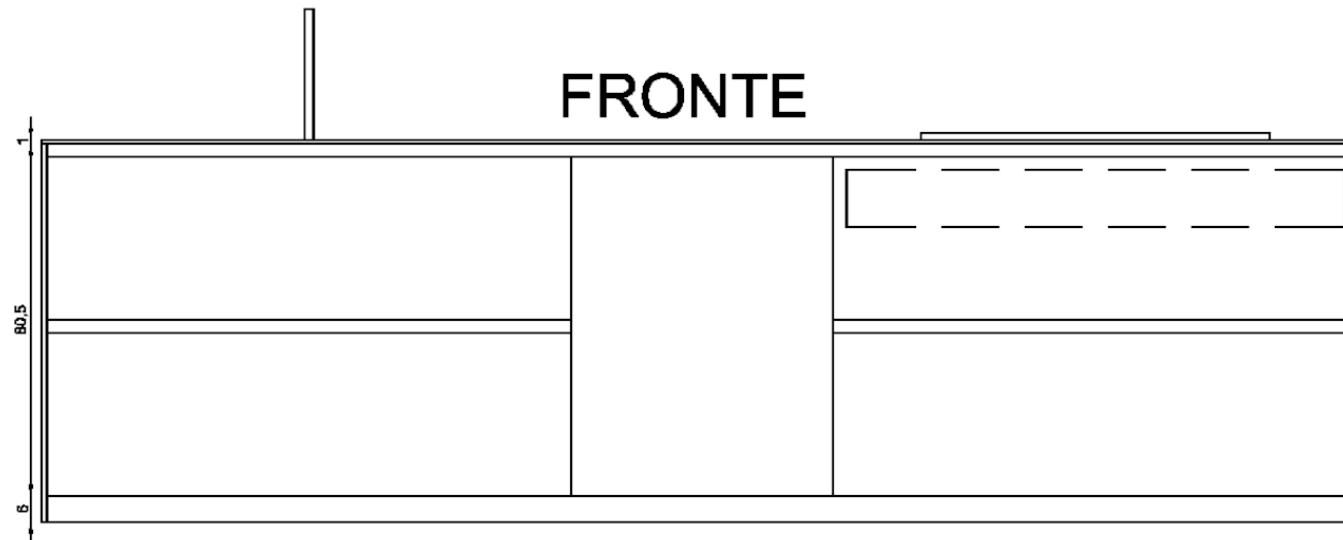

Modello : Blade

RETRO

FRONTE

Rivenditore : Arredamenti Gallani S.n.C.

Località : Parma

Marca : Modulnova

Modello : Blade