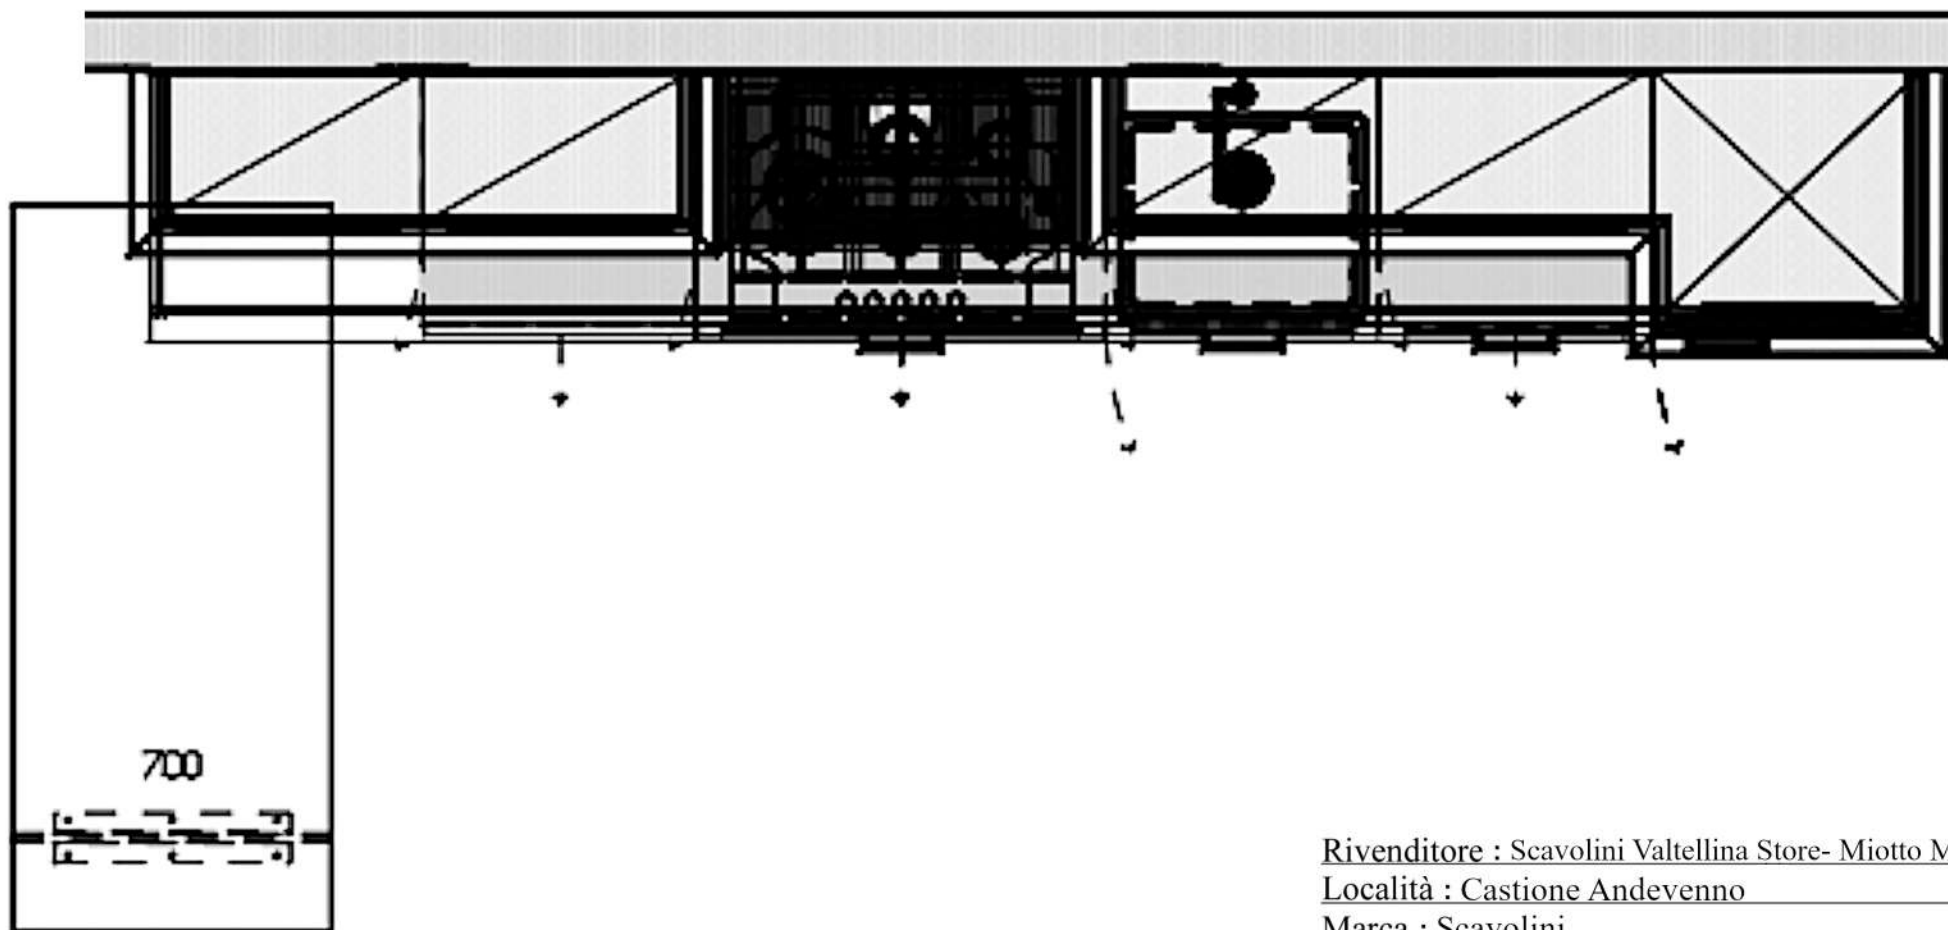

-3902-

Rivenditore : Scavolini Valtellina Store- Miotto Mobili

Località : Castione Andevenno

Marca : Scavolini

Modello : Carattere

Rivenditore : Scavolini Valtellina Store- Miotto Mobili

Località : Castione Andevenno

Marca : Scavolini

Modello : Carattere