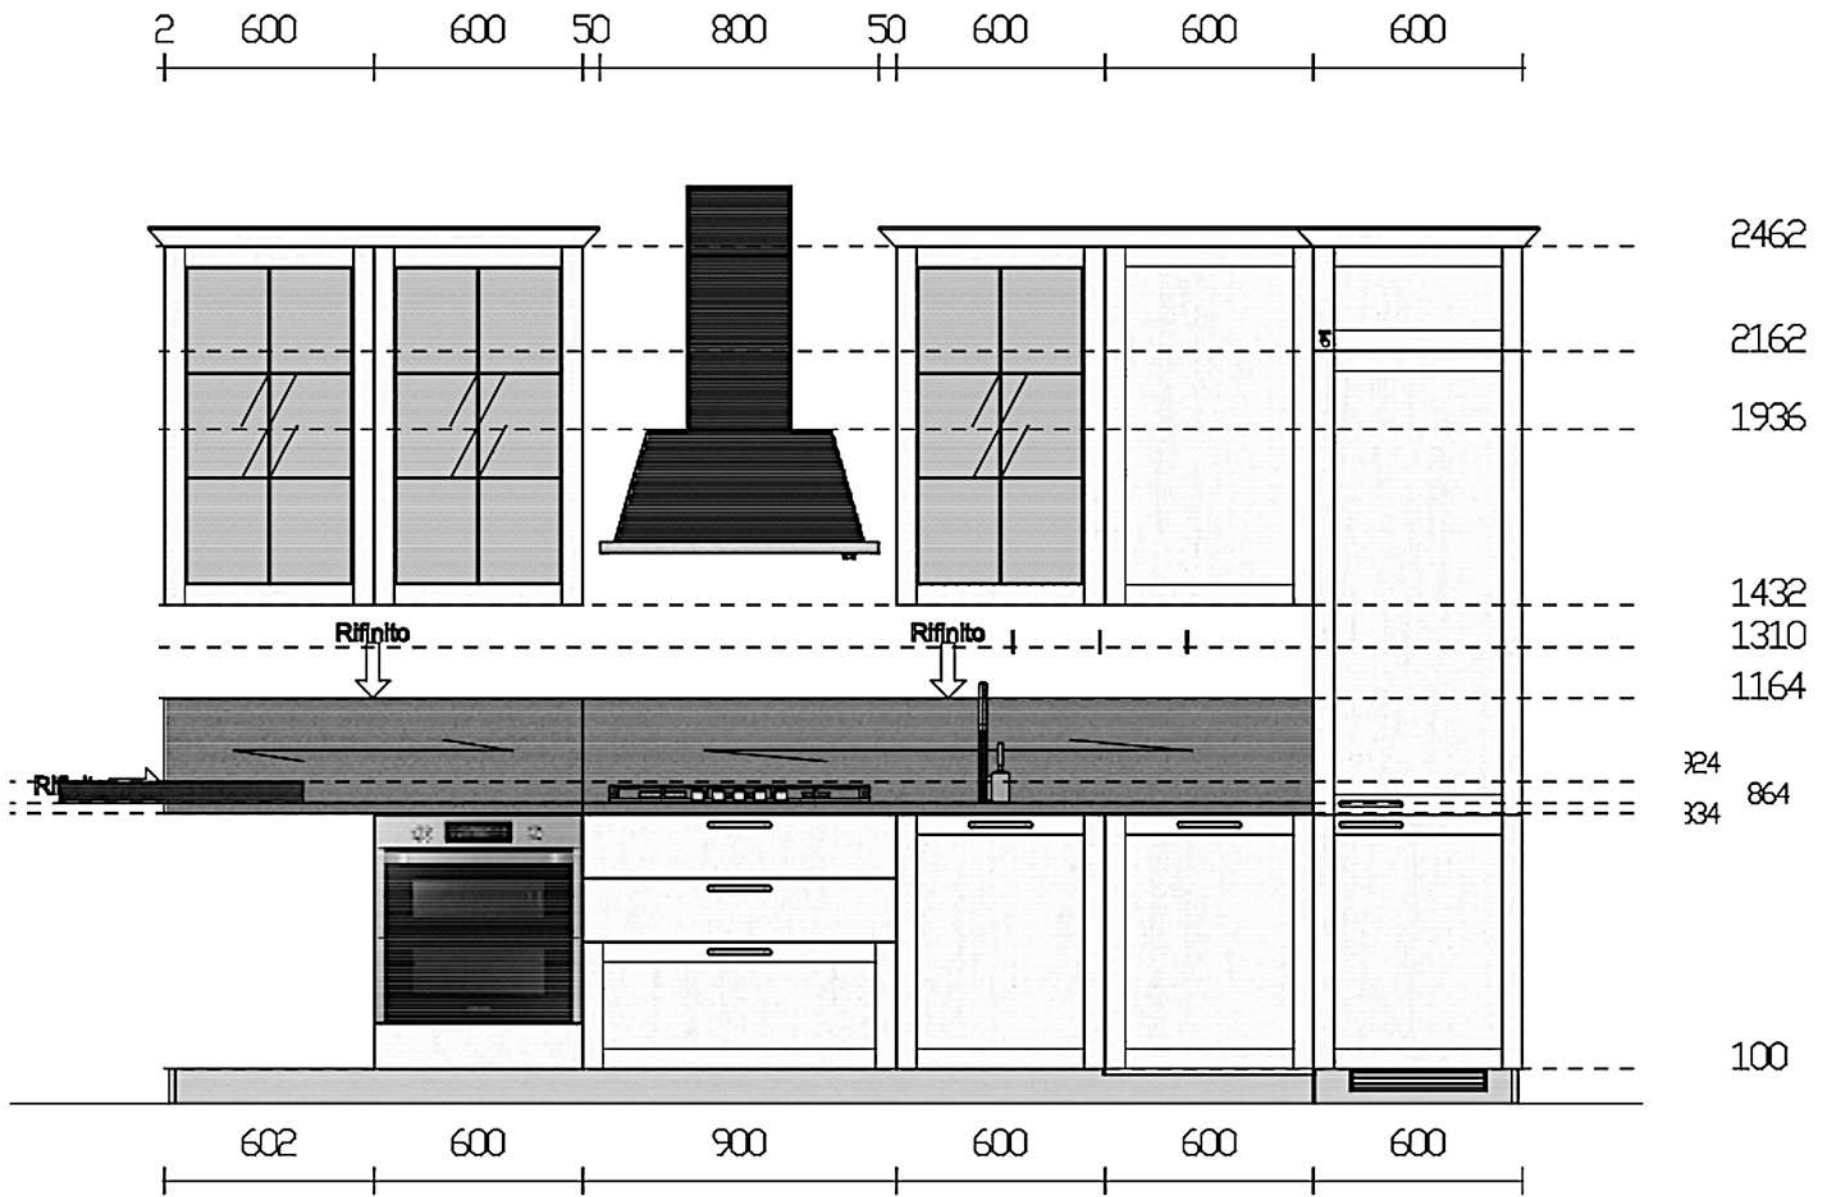

-3902-

Rivenditore : Scavolini Valtellina Store- Miotto Mobili

Località : Castione Andevenno

Marca : Scavolini

Modello : Carattere

Rivenditore : Scavolini Valtellina Store- Miotto Mobili

Località : Castione Andevenno

Marca : Scavolini

Modello : Carattere