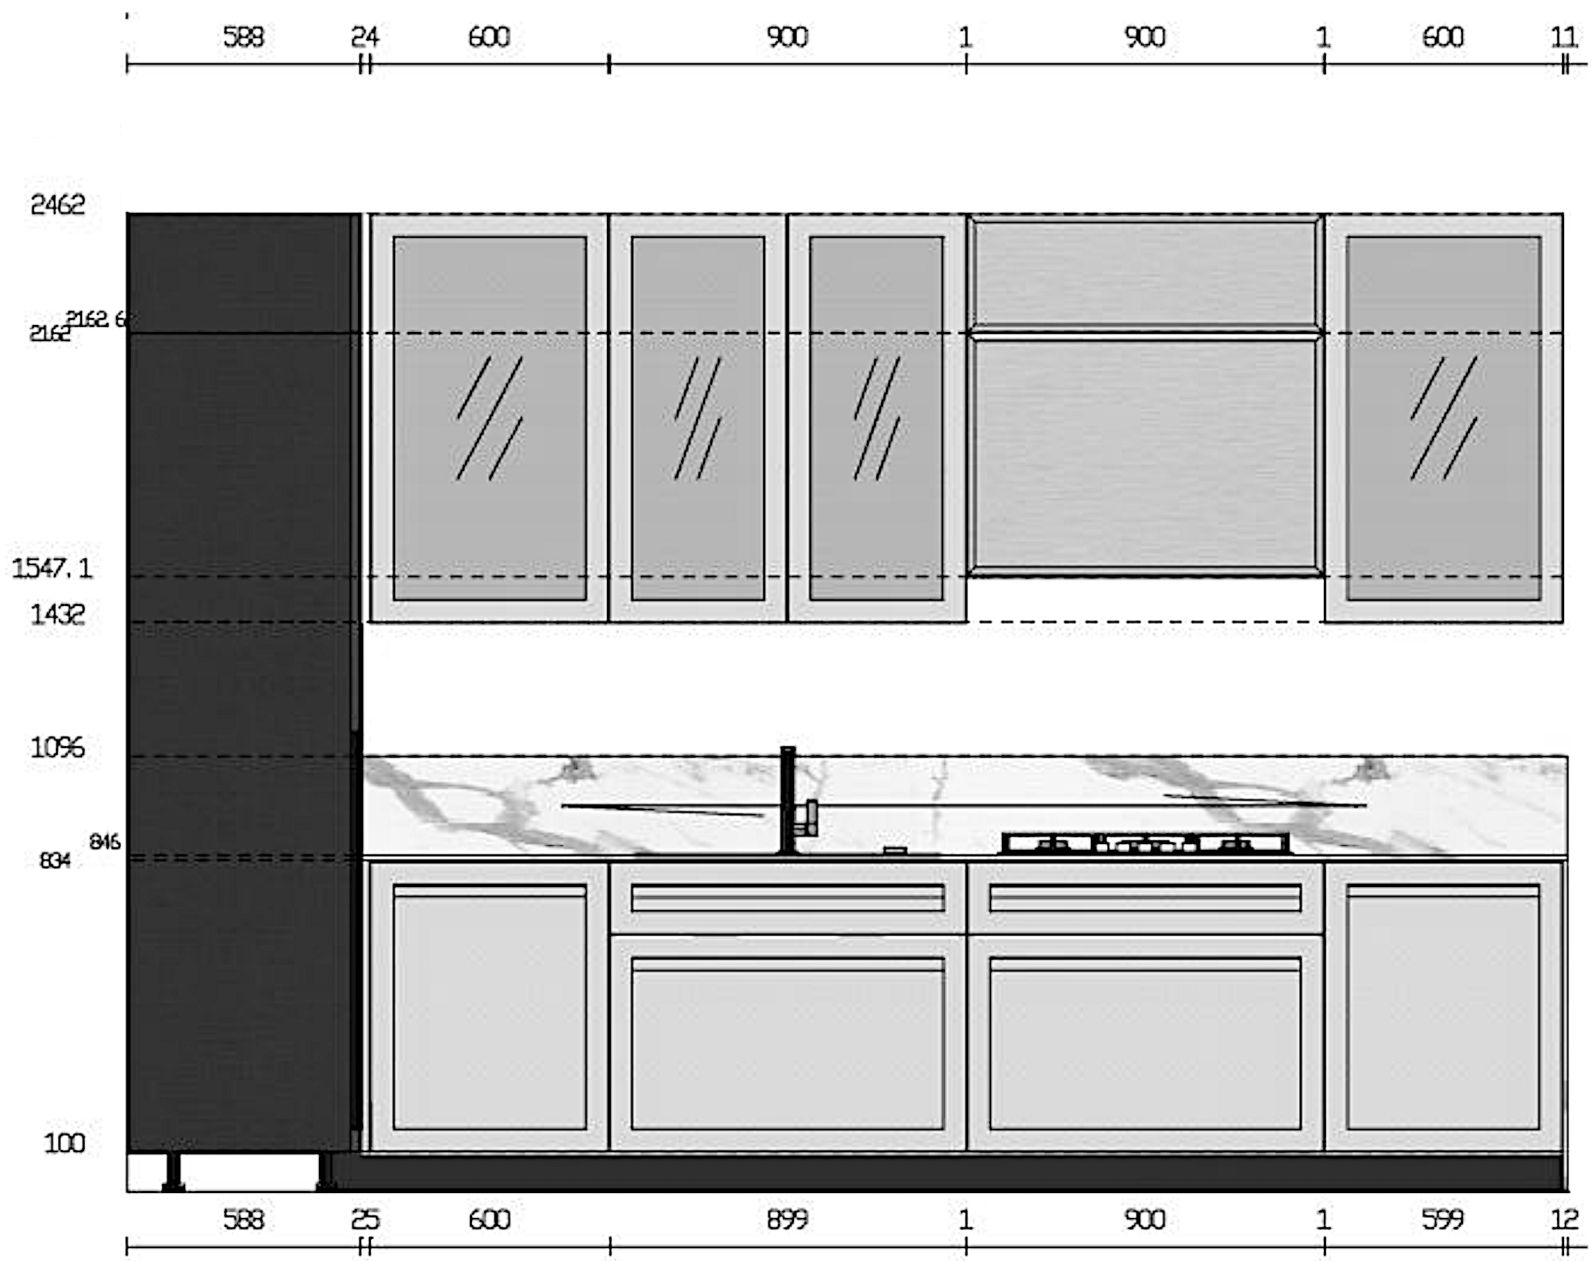

Rivenditore : Stravicino Design _____
Località : Bricherasio _____
Marca : Scavolini _____
Modello : Carattere _____