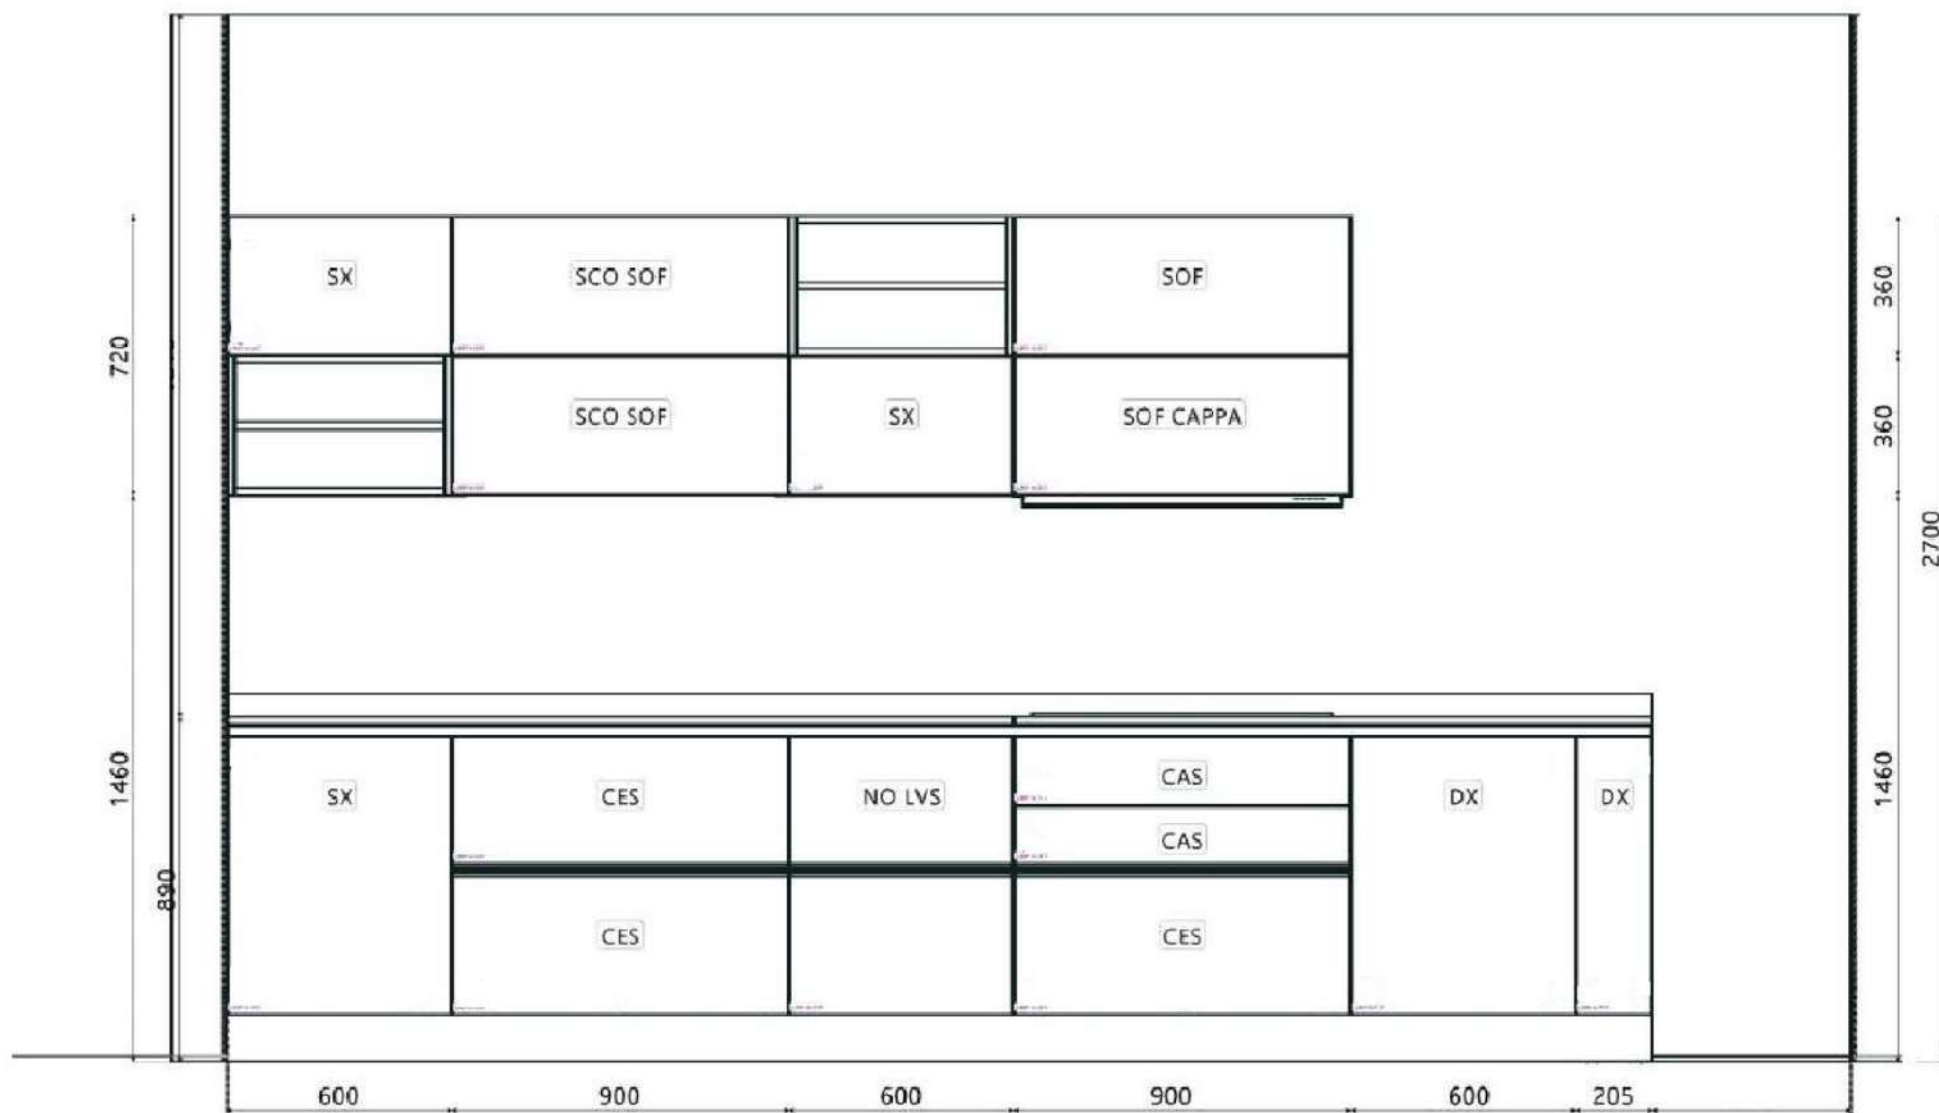

Rivenditore: BINACCI ARREDAMENTI

Località: Roma (RM)

Marca: Veneta Cucine

Modello: Louge Pro

Rivenditore: BINACCI ARREDAMENTI

Località: Roma (RM)

Marca: Veneta Cucine

Modello: Louge Pro