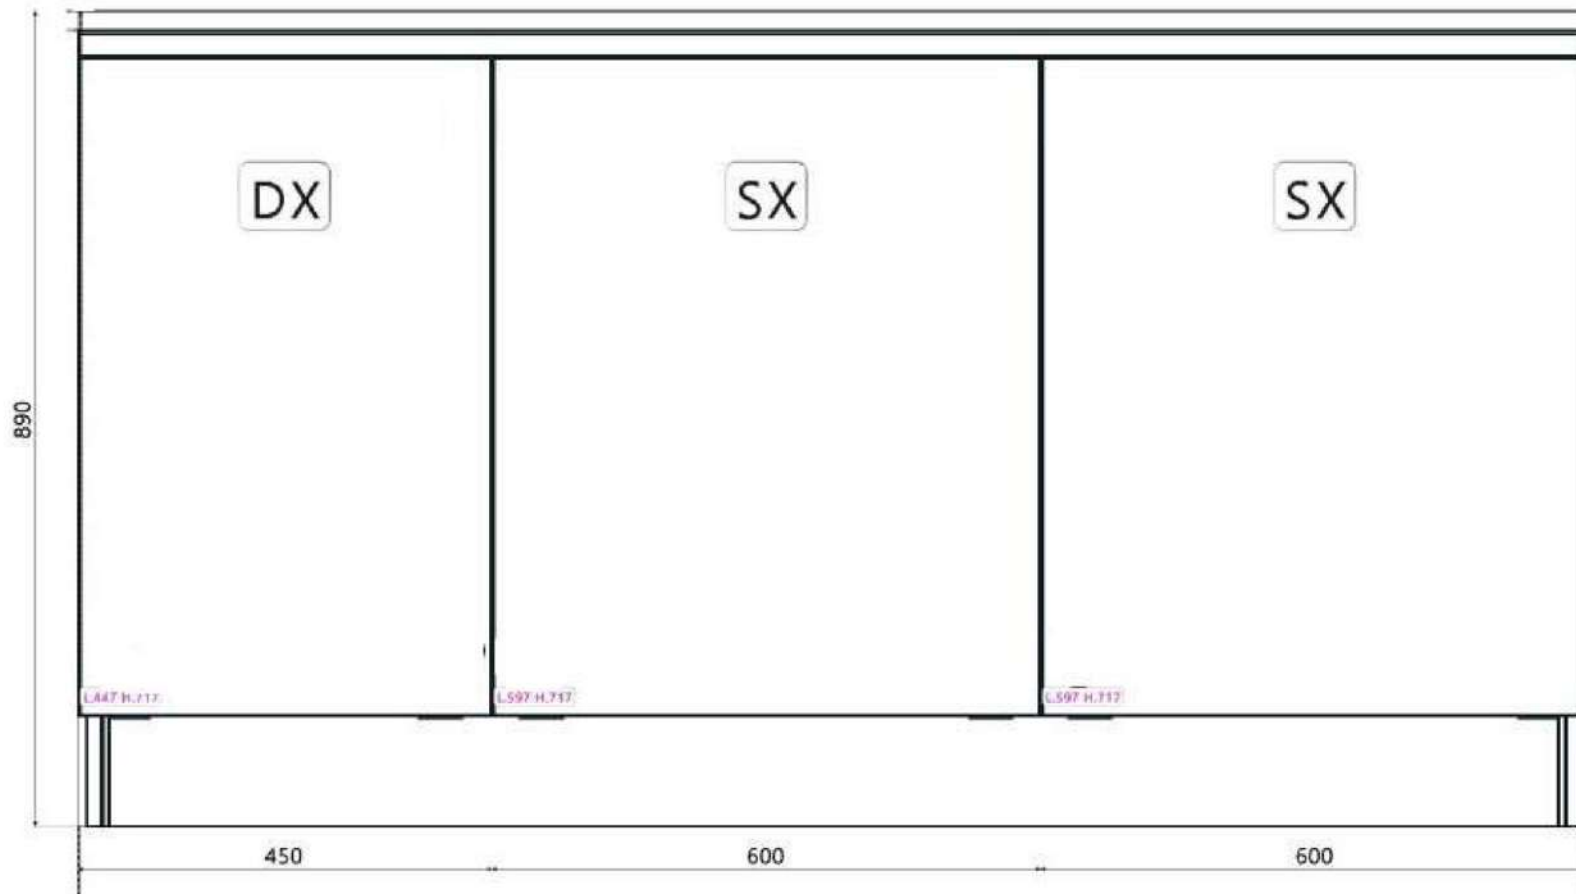

Rivenditore: BINACCI ARREDAMENTI

Località: Roma (RM)

Marca: Veneta Cucine

Modello: Louge Pro

Rivenditore: BINACCI ARREDAMENTI

Località: Roma (RM)

Marca: Veneta Cucine

Modello: Louge Pro