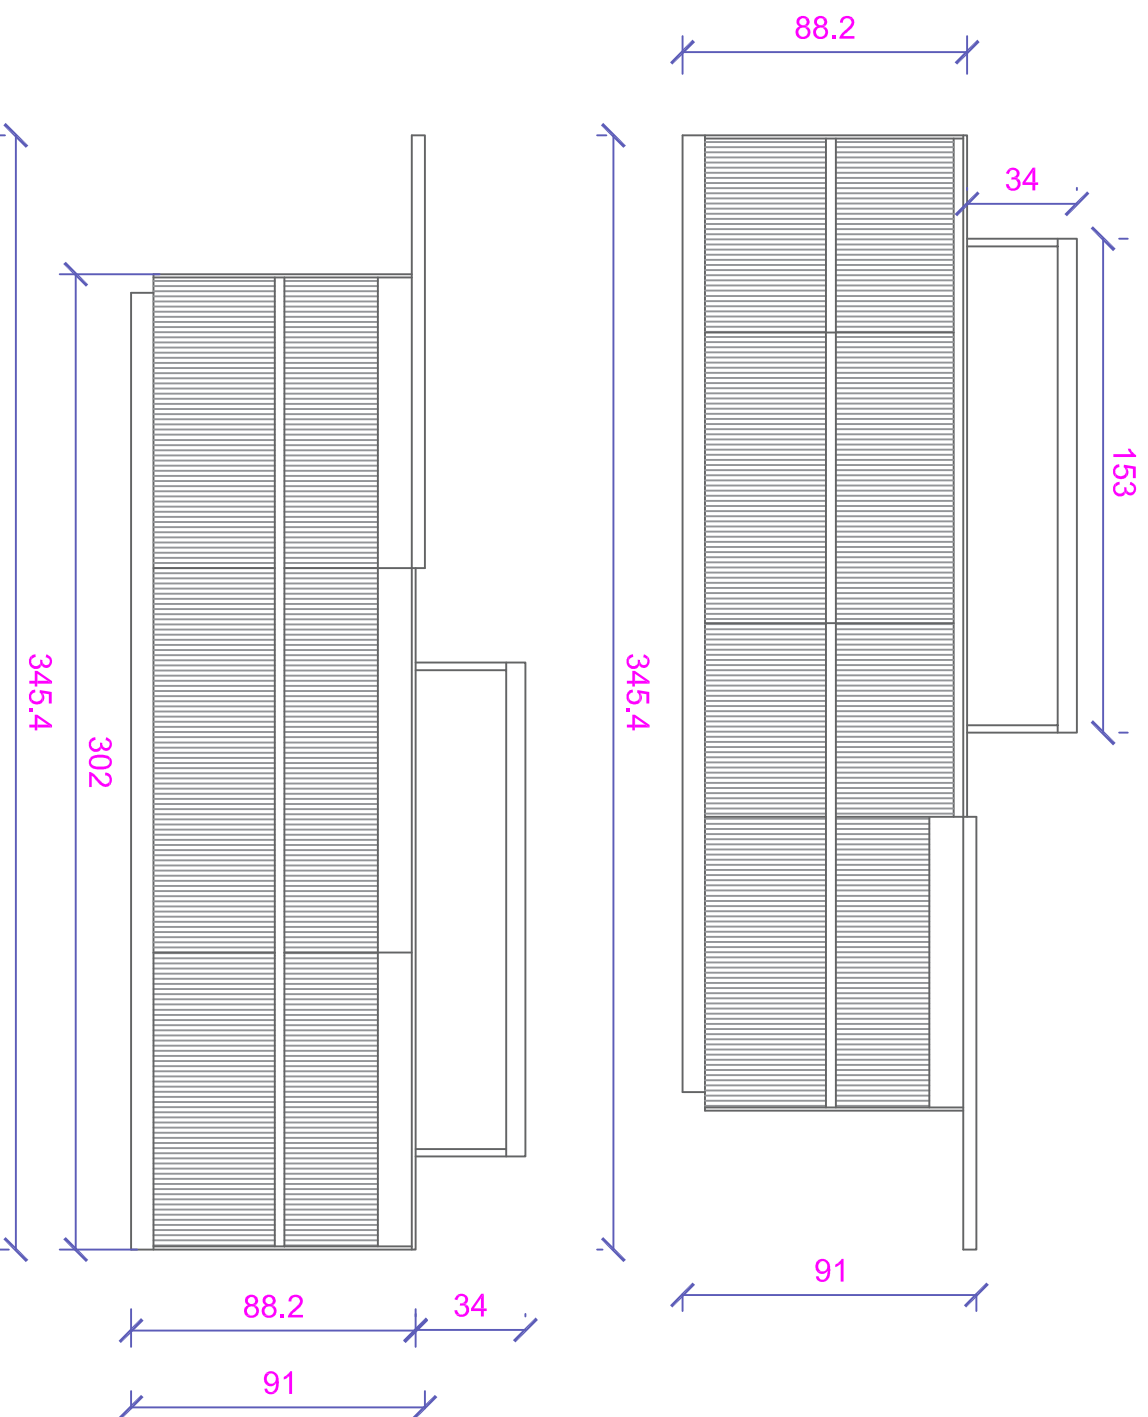

Rivenditore: ERMANNODAMMACCO ARREDAMENTI

Località: BARI

Marca: ERNESTOMEDA

Modello: SIGN

Rivenditore: ERMANN0 DAMMACCO ARREDAMENTI

Località : BARI

Marca : ERNESTOMEDA

Modello : SIGN

Rivenditore: ERMANNNO DAMMACCO ARREDAMENTI

Località : BARI

Marca : ERNESTOMEDA

Modello : SIGN