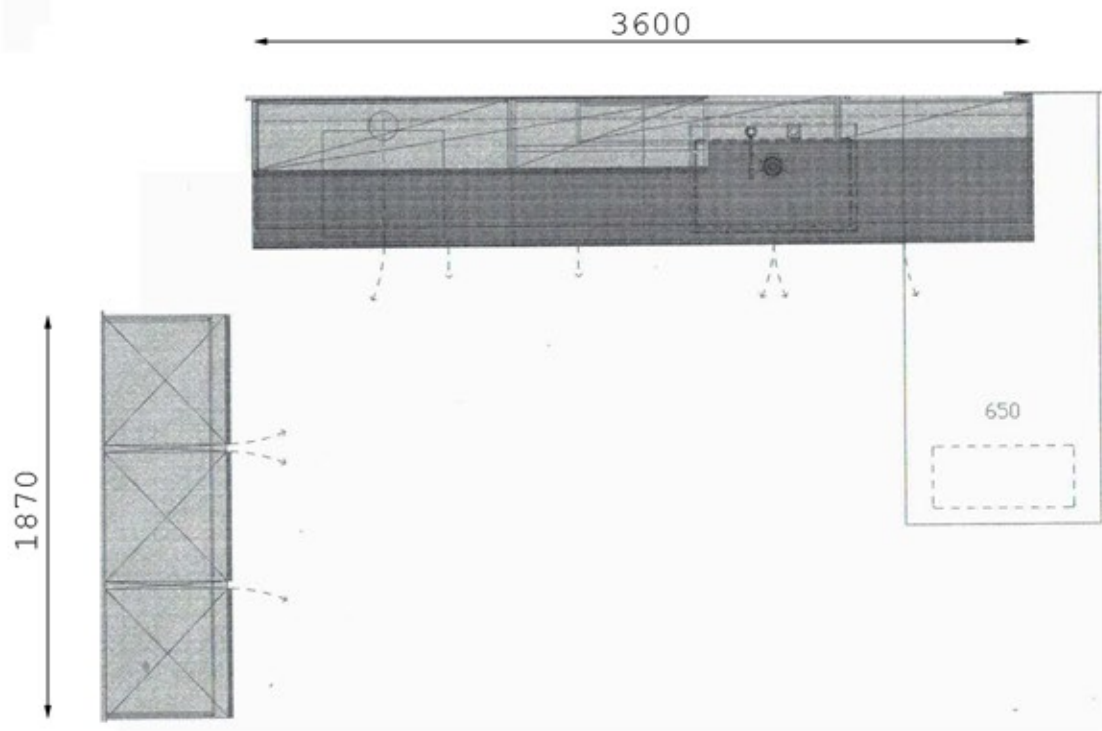

Pianta

Prospetto A

Prospetto Colonne

Rivenditore : Oasi Del Mobile
Località : Bassano Bresciano (BS)
Marca : Ernestomeda
Modello : One80