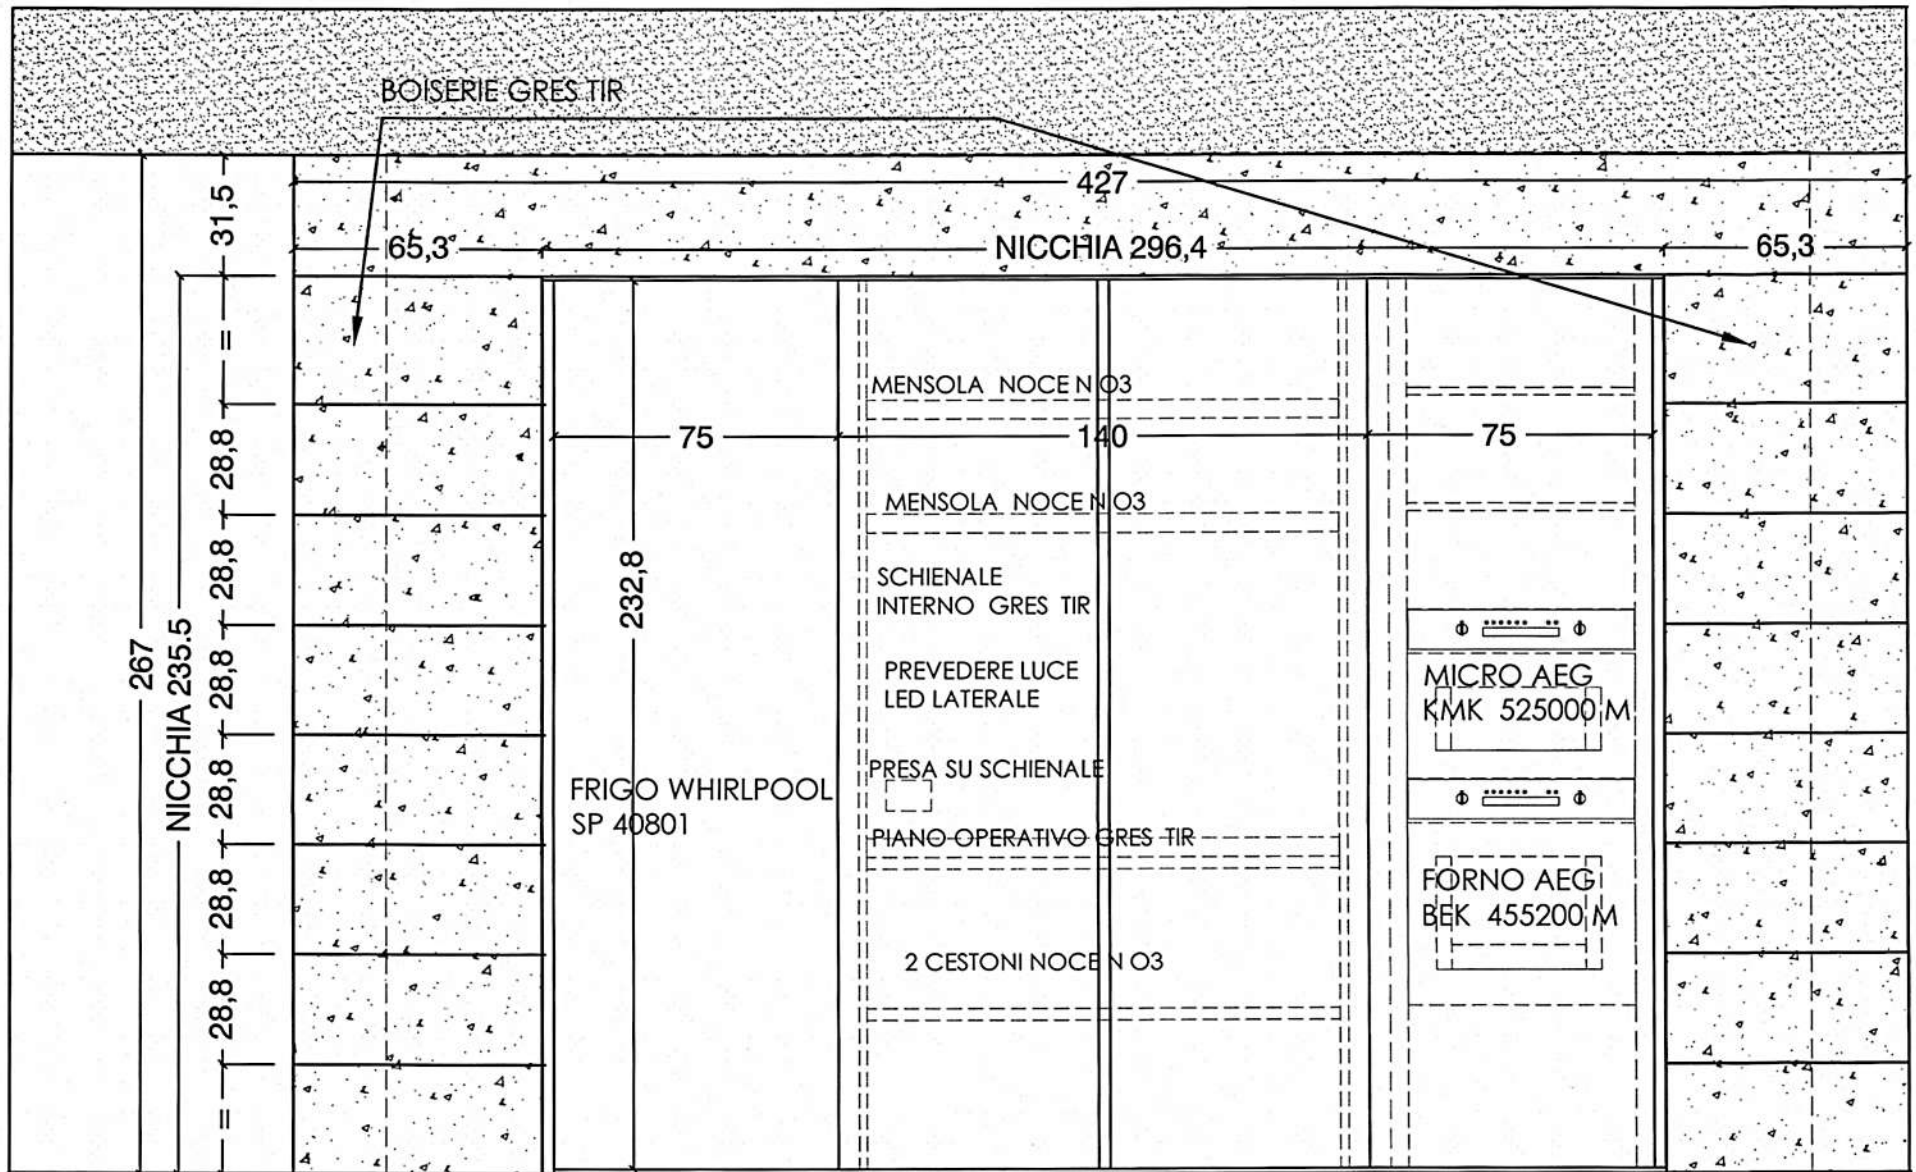

PROSPETTO

PROSPETTO

Rivenditore : Trento Arredamenti s.r.l.

Località : Frosinone

Marca : Modulnova

Modello : Skill