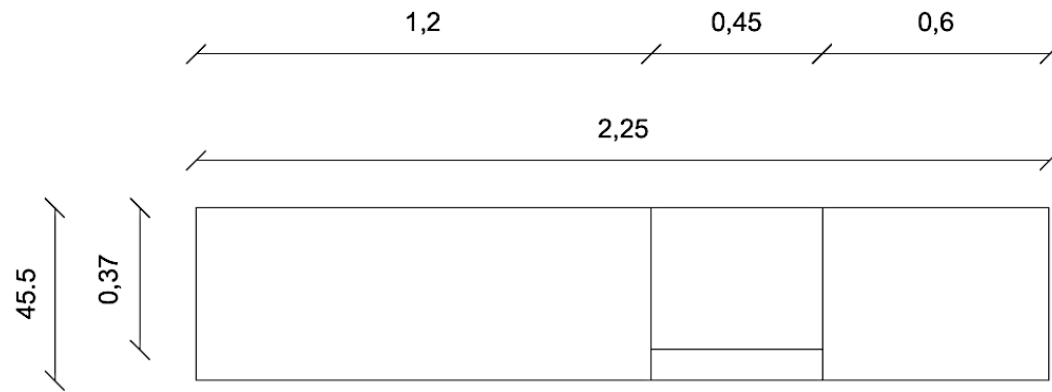

PIANTA

PROSPETTO

Rivenditore : Binacci Arredamenti

Località : Roma

Marca : Novamobili

Modello : Living 2020 madia