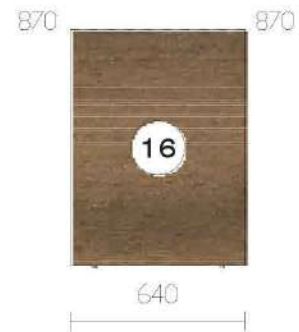

**Rivenditore:** Stosa Point Brugherio

**Località:** Brugherio (MB)

**Marca:** Stosa Cucine

**Modello:** Infinity

**Rivenditore:** Stosa Point Brugherio

**Località:** Brugherio (MB)

**Marca:** Stosa Cucine

**Modello:** Infinity