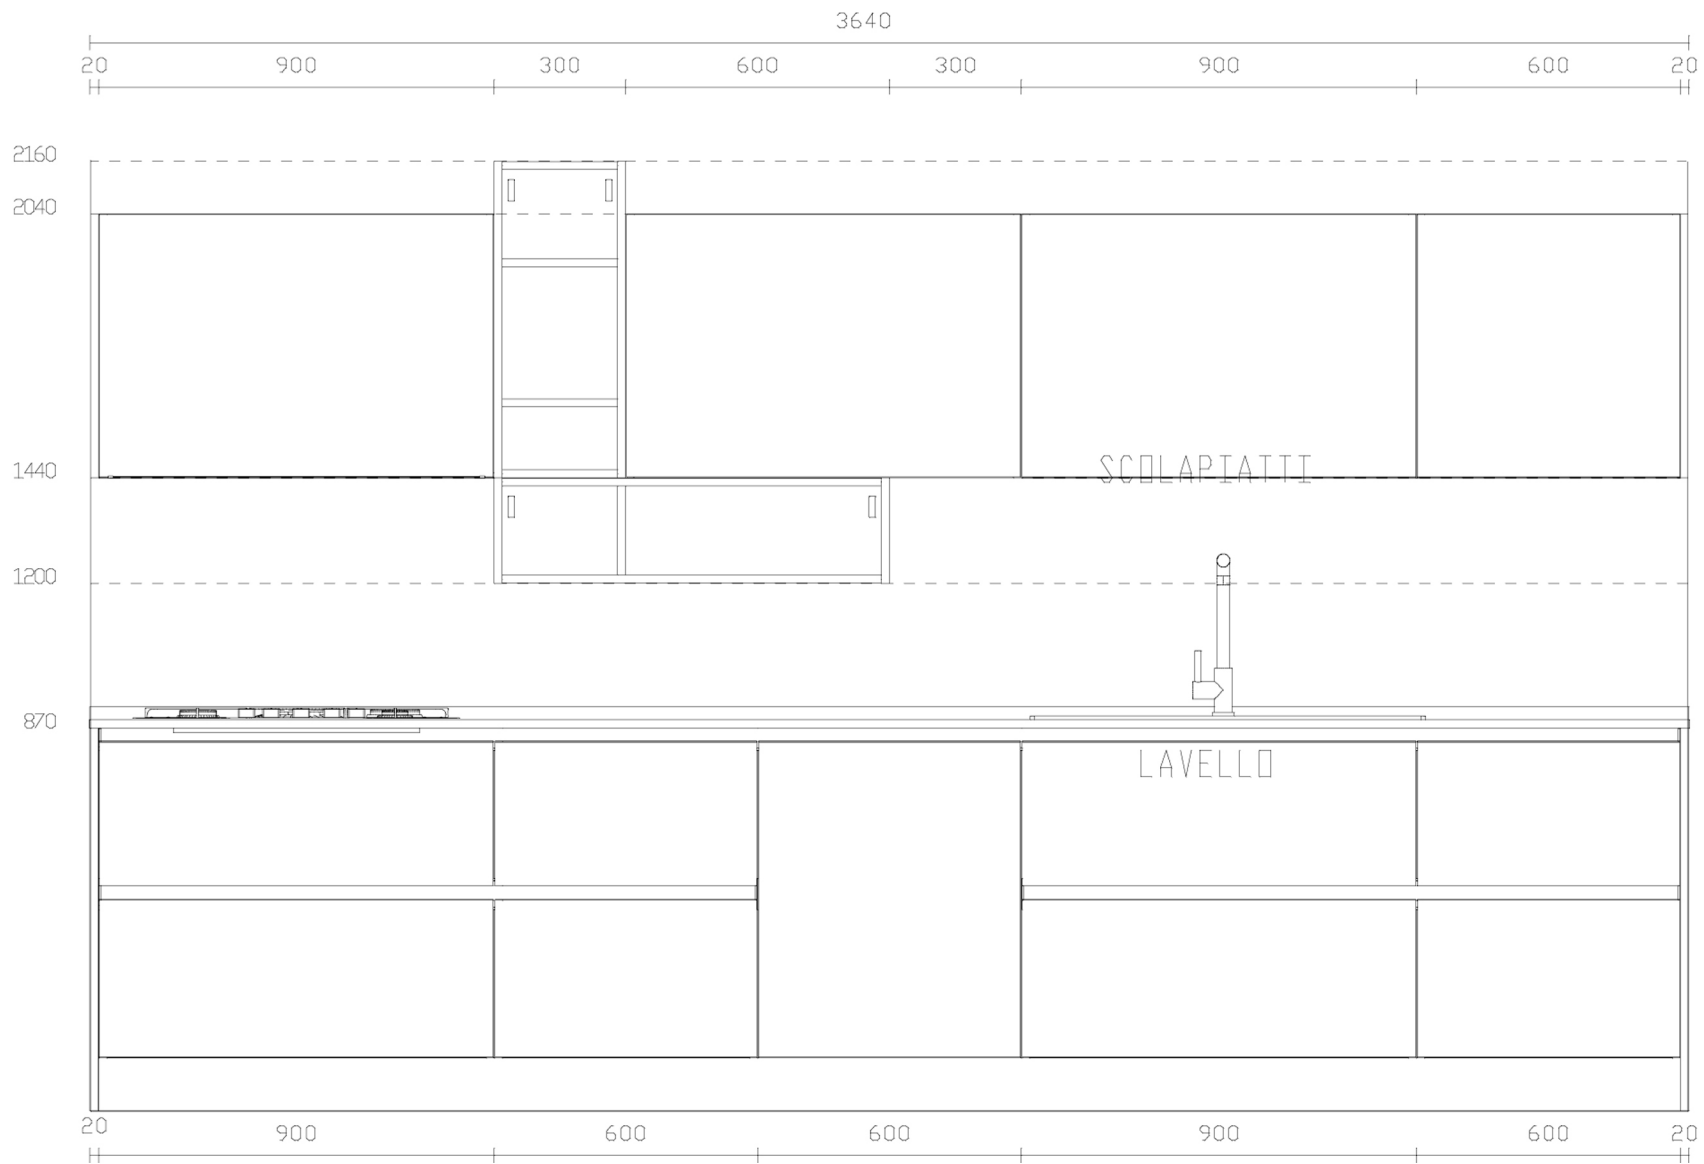

Rivenditore : **NEGRI MOBILI s.n.c**  
 Località : **Bereguardo**  
 Marca : **Arredo3**  
 Modello : **Kali rovere nordico**

Rivenditore : **NEGRI MOBILI s.n.c**

Località : **Beregardo**

Marca : **Arredo3**

Modello : **Kali rovere nordico**

Rivenditore : **NEGRI MOBILI s.n.c**

Località : **Bereguardo**

Marca : **Arredo3**

Modello : **Kali rovere nordico**