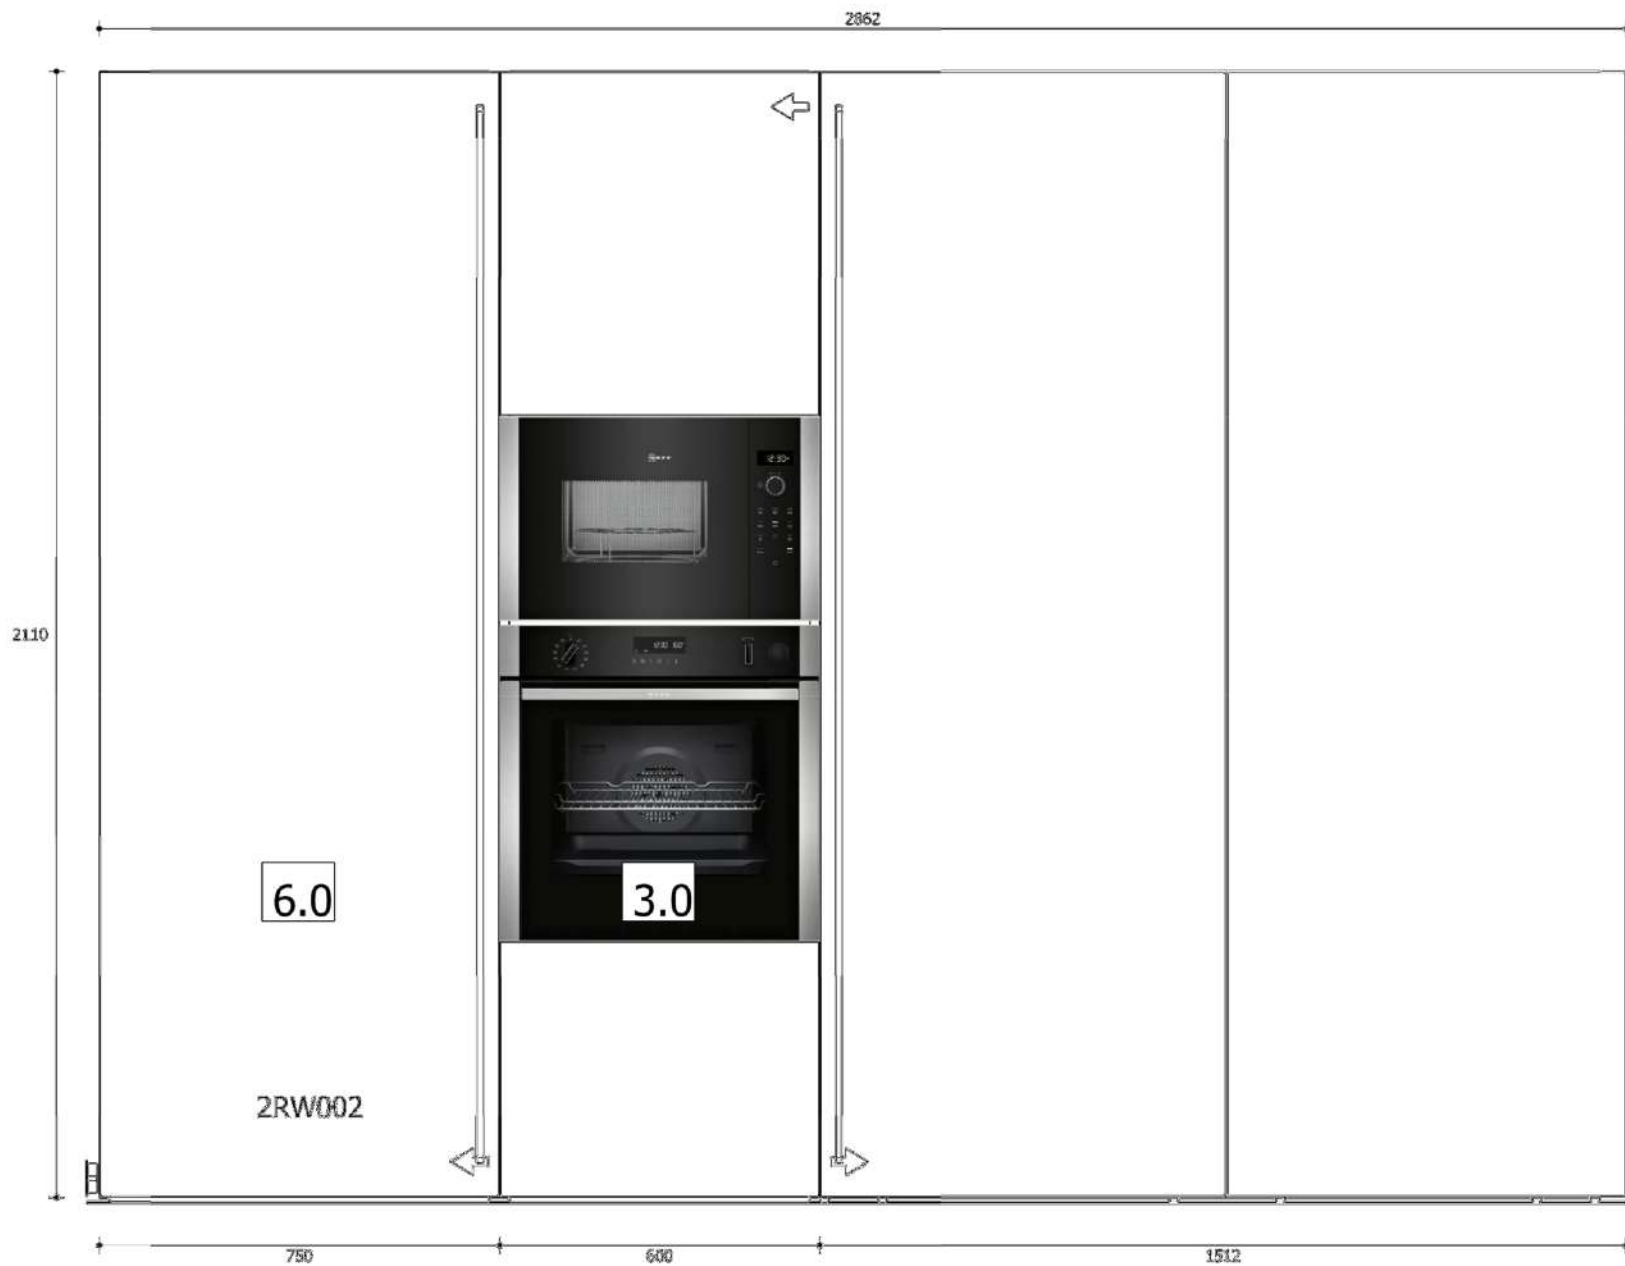

**Rivenditore:** DeD Arte del Vivere

**Località:** Limido Comasco (CO)

**Marca:** CopatLife

**Modello:** 2.1 bordo dritto

**Rivenditore:** DeD Arte del Vivere

**Località:** Limido Comasco (CO)

**Marca:** CopatLife

**Modello:** 2.1 bordo dritto

**Rivenditore:** DeD Arte del Vivere

**Località:** Limido Comasco (CO)

**Marca:** CopatLife

**Modello:** 2.1 bordo dritto