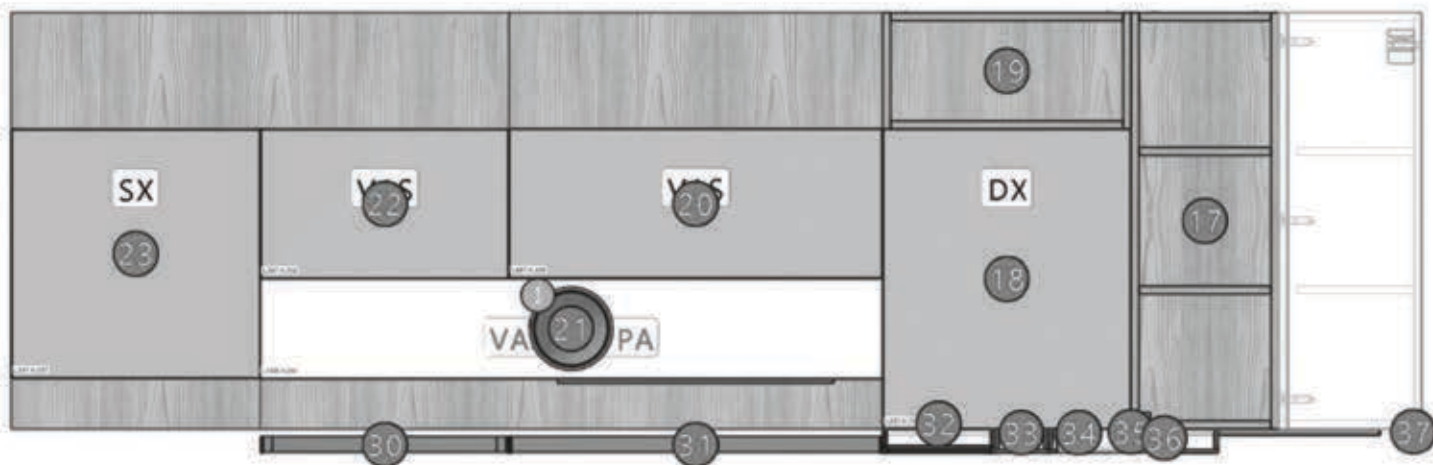

Rivenditore: Formarredo Due - Veneta Cucine

Località: Lentate sul Seveso (MB)

Marca: Veneta Cucine

Modello: Start Time Presa