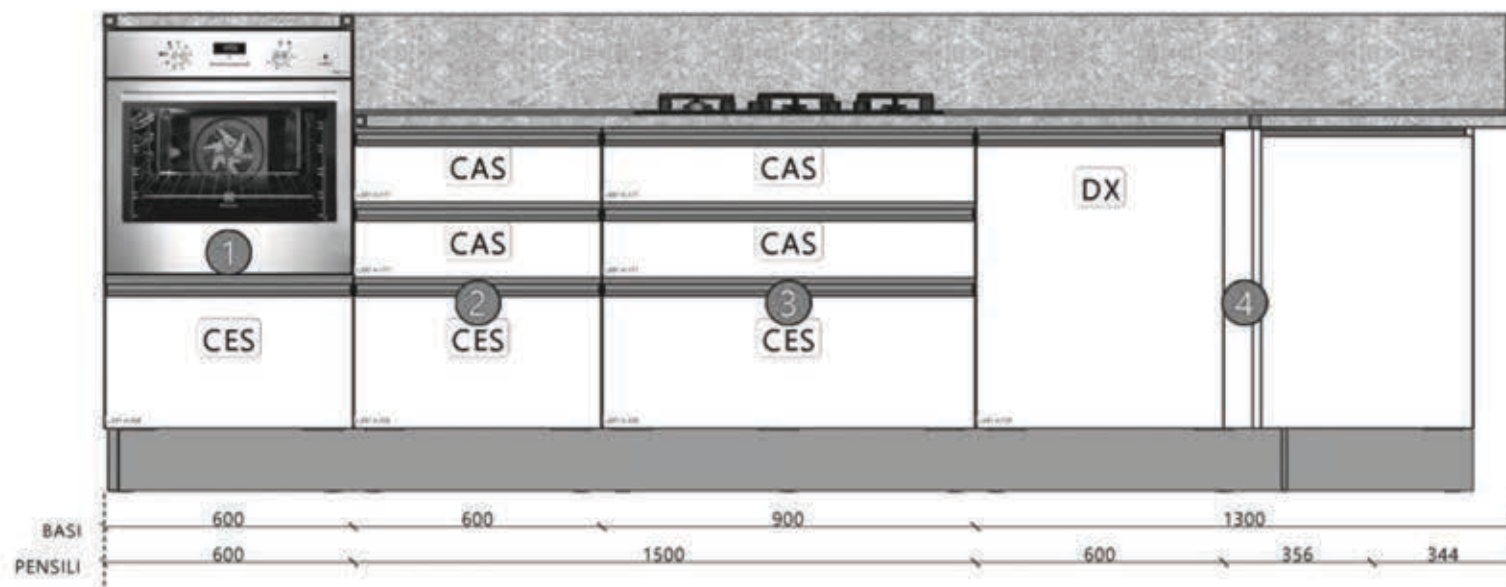

Rivenditore: Formarredo Due - Veneta Cucine

Località: Lentate sul Seveso (MB)

Marca: Veneta Cucine

Modello: Start Time Presa