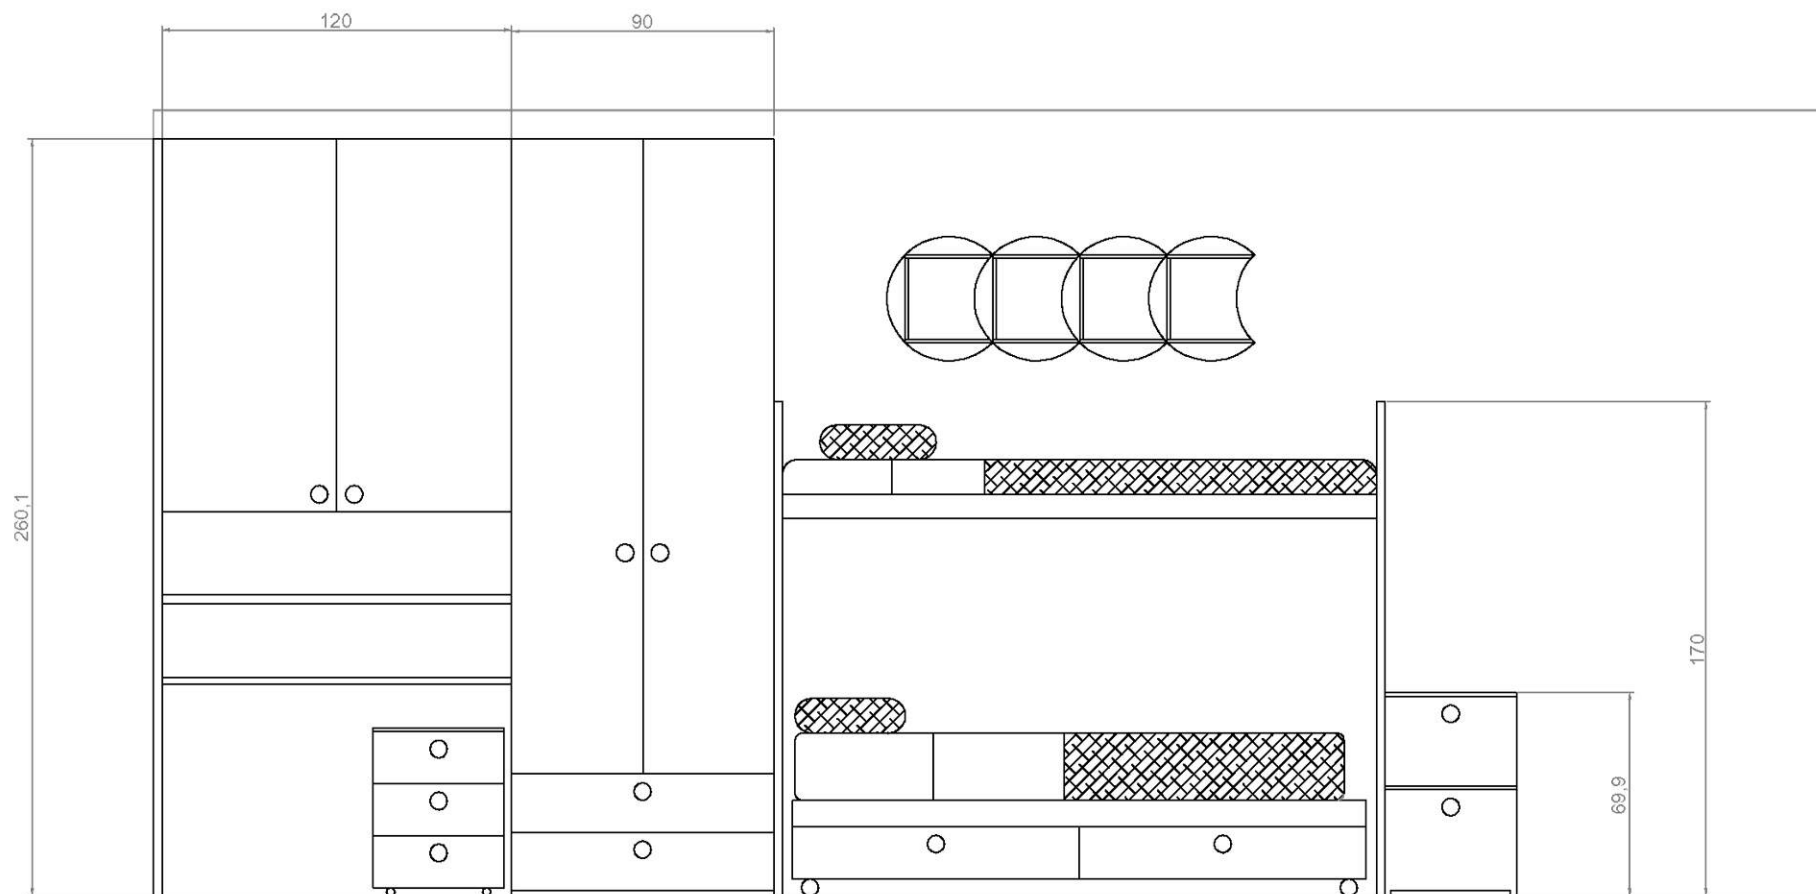

Rivenditore: Softly Arreda
Località: Capiago Intimiano
Marca: Battistella
Modello: Klou Polo

Rivenditore: Softly Arreda
Località: Capiago Intimiano
Marca: Battistella
Modello: Klou Polo