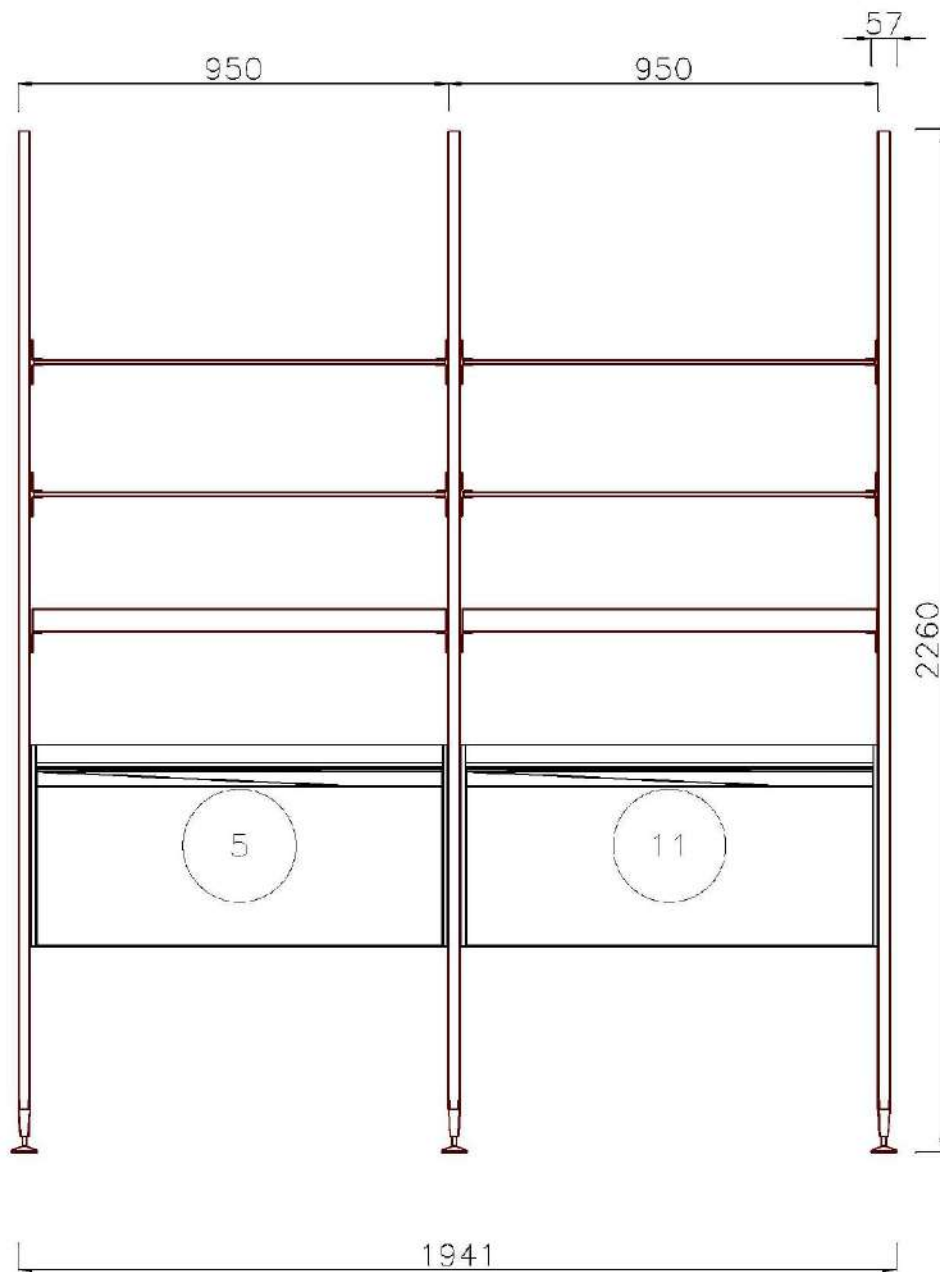

**Rivenditore:** Gelosa s.r.l.

**Località:** Lissone (MB)

**Marca:** Arrital

**Modello:** AK PROJECT

**Rivenditore:** Gelosa s.r.l.

**Località:** Lissone (MB)

**Marca:** Arrital

**Modello:** AK\_PROJECT