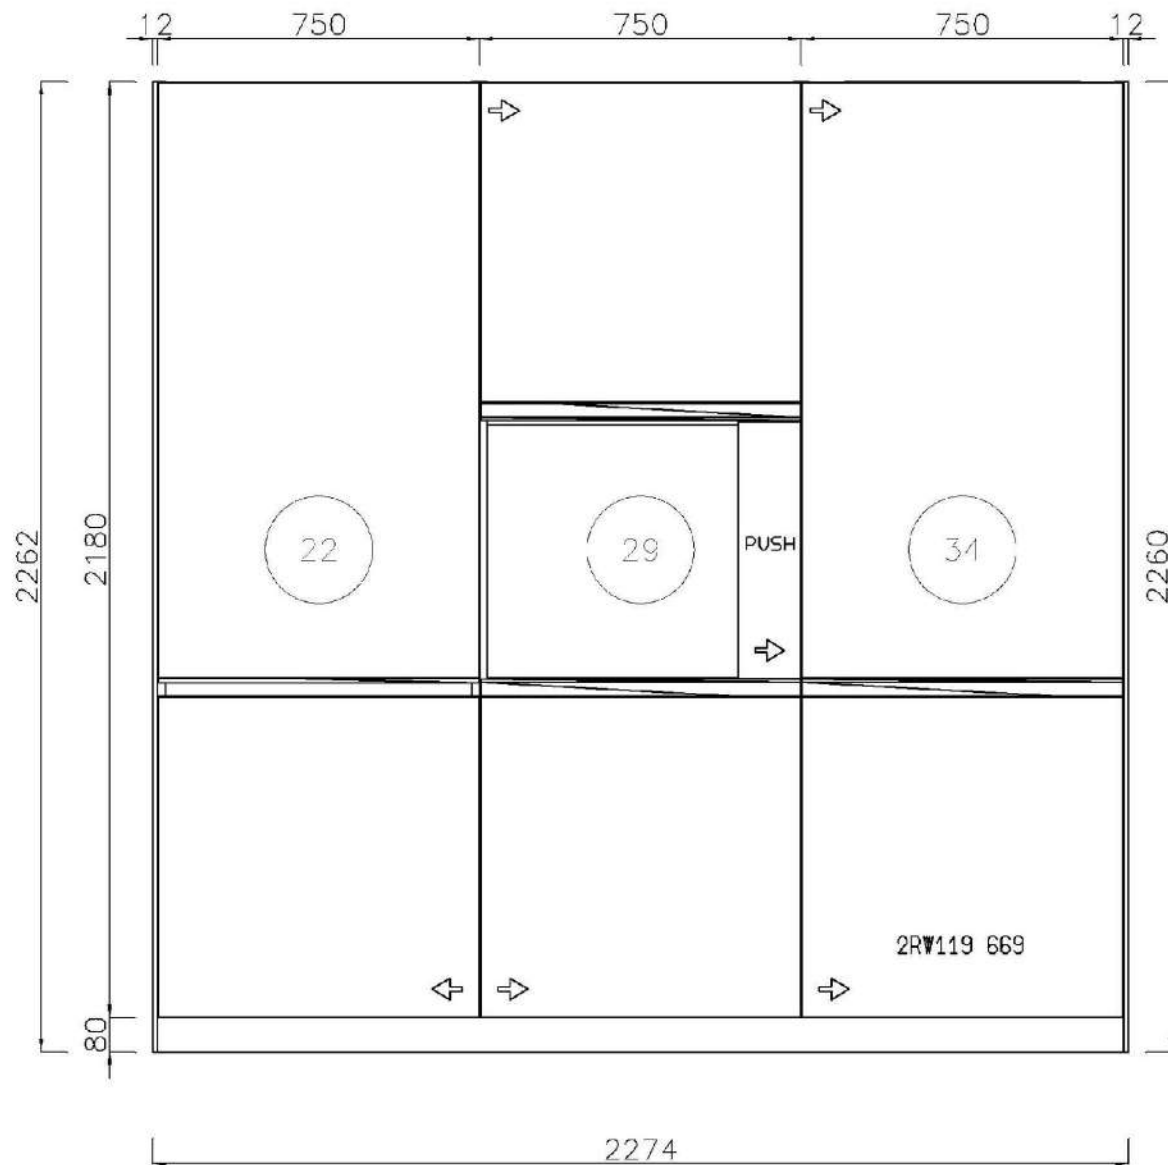

**Rivenditore:** Gelosa s.r.l.

**Località:** Lissone (MB)

**Marca:** Arrital

**Modello:** AK PROJECT

**Rivenditore:** Gelosa s.r.l.

**Località:** Lissone (MB)

**Marca:** Arrital

**Modello:** AK\_PROJECT