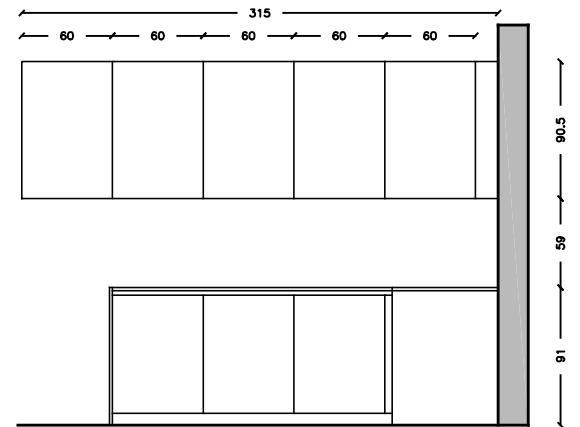

45 60 60 60 60

363

257

70

315
60 60 60 60 60

90,5
59
240,5

60 60 60
257

RIVENDITORE	BRAMBILLA ARREDAMENTI
LOCALITA'	PESSANO C/BORNAGO (MB)
MARCA	MESON'S