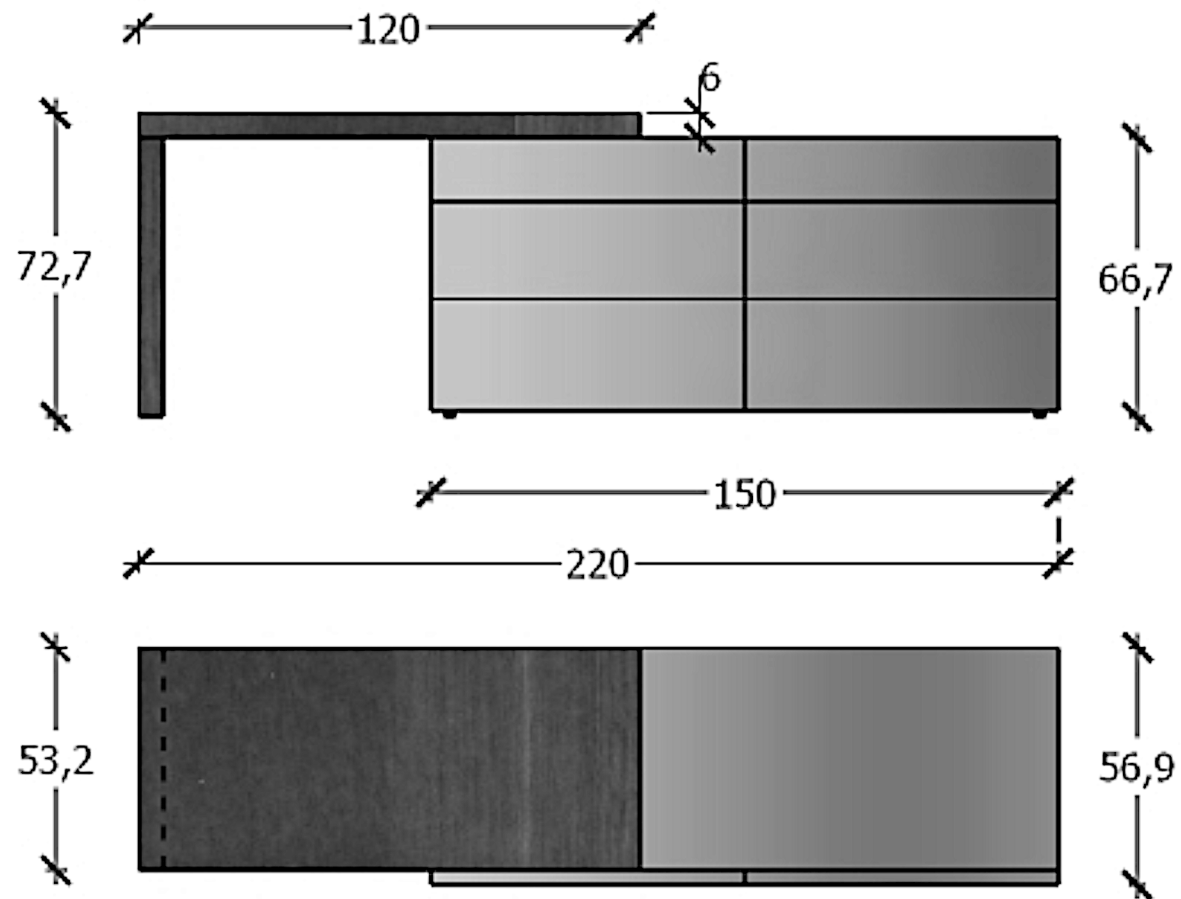

Rivenditore : Diotti.com

Località : Lentate Sul Seveso

Marca : Diotti.com

Modello : MARYLAND ED OREGON CON LOUISIANA PACIFIC OUTLET