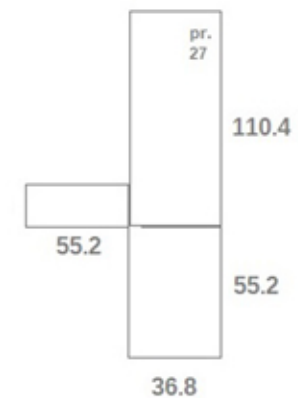

CONTENITORI :

Rivenditore: MM Mobilificio Marchetti

Località: Cologno Al Serio (BG)

Marca: Lago

Modello: Weightless