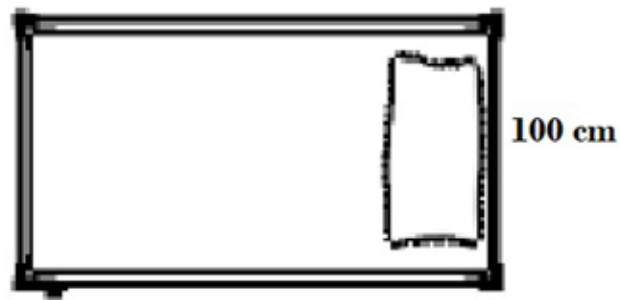

CONTENITORI :

Rivenditore: MM Mobilificio Marchetti

Località: Cologno Al Serio (BG)

Marca: Lago

Modello: Weightless