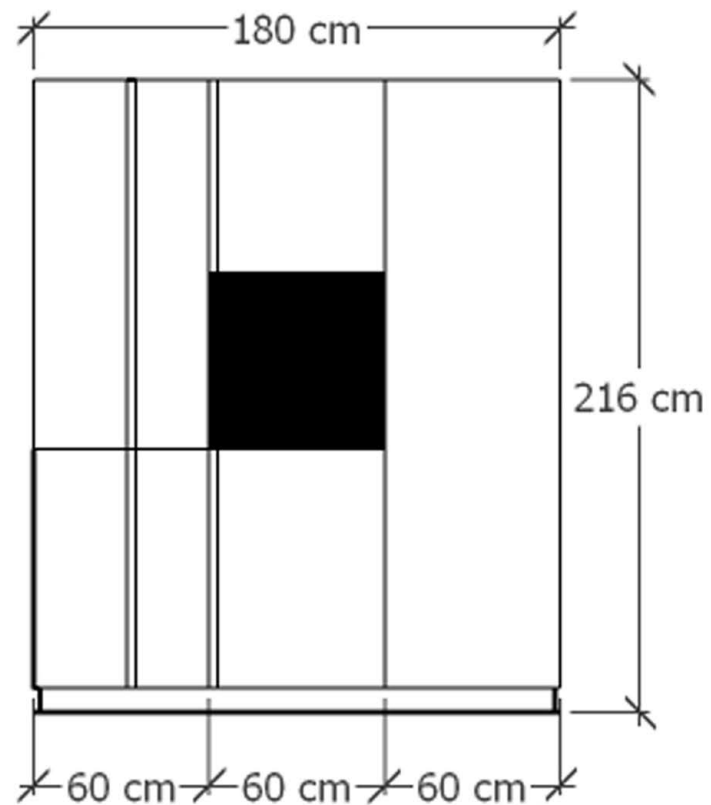

Rivenditore: Rita Spina Design
Località: San Germano Vercellese (VC)
Marca: Meson's
Modello: Linea

Rivenditore: Rita Spina Design
Località: San Germano Vercellese (VC)
Marca: Meson's
Modello: Linea

Rivenditore: Rita Spina Design
Località: San Germano Vercellese (VC)
Marca: Meson's
Modello: Linea

Rivenditore: Rita Spina Design
Località: San Germano Vercellese (VC)
Marca: Meson's
Modello: Linea