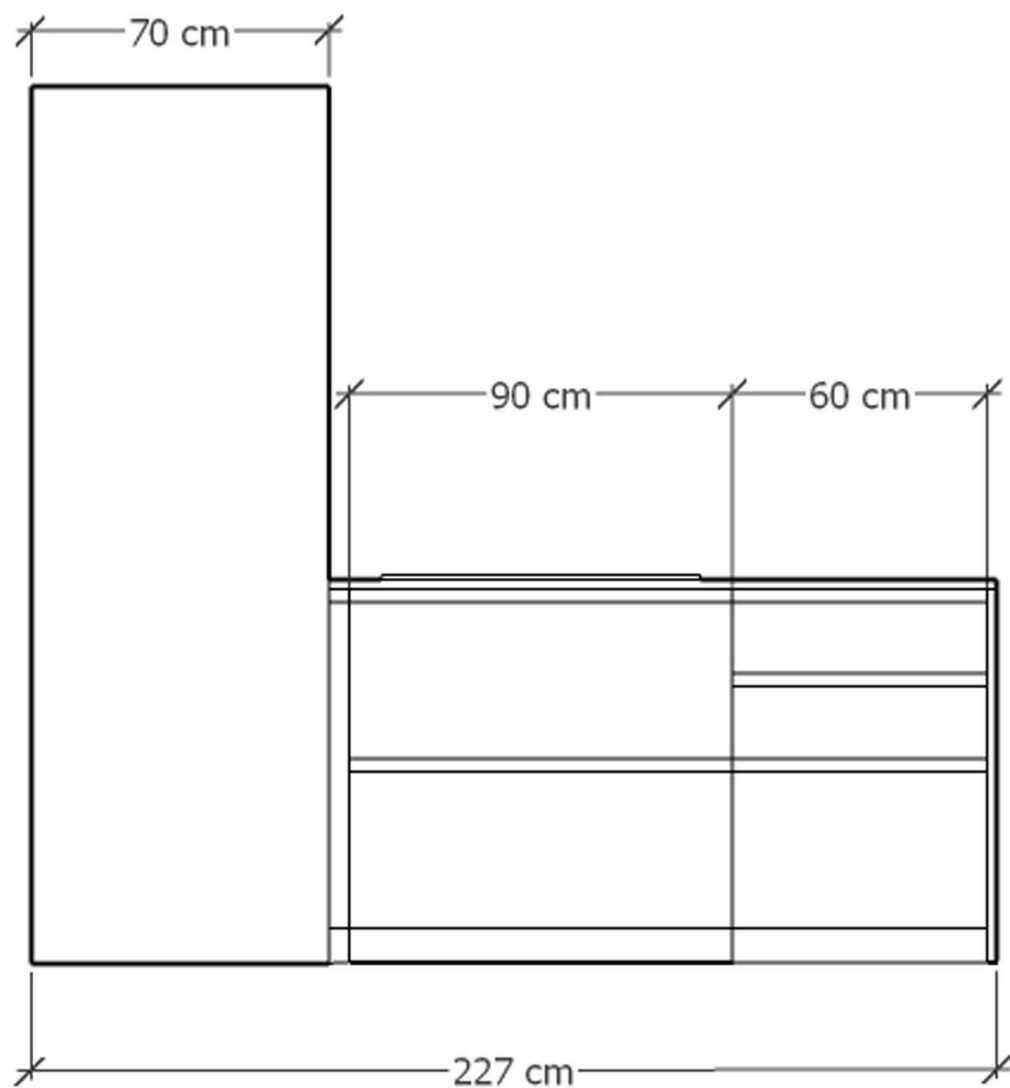

Rivenditore: Rita Spina Design
Località: San Germano Vercellese (VC)
Marca: Meson's
Modello: Linea