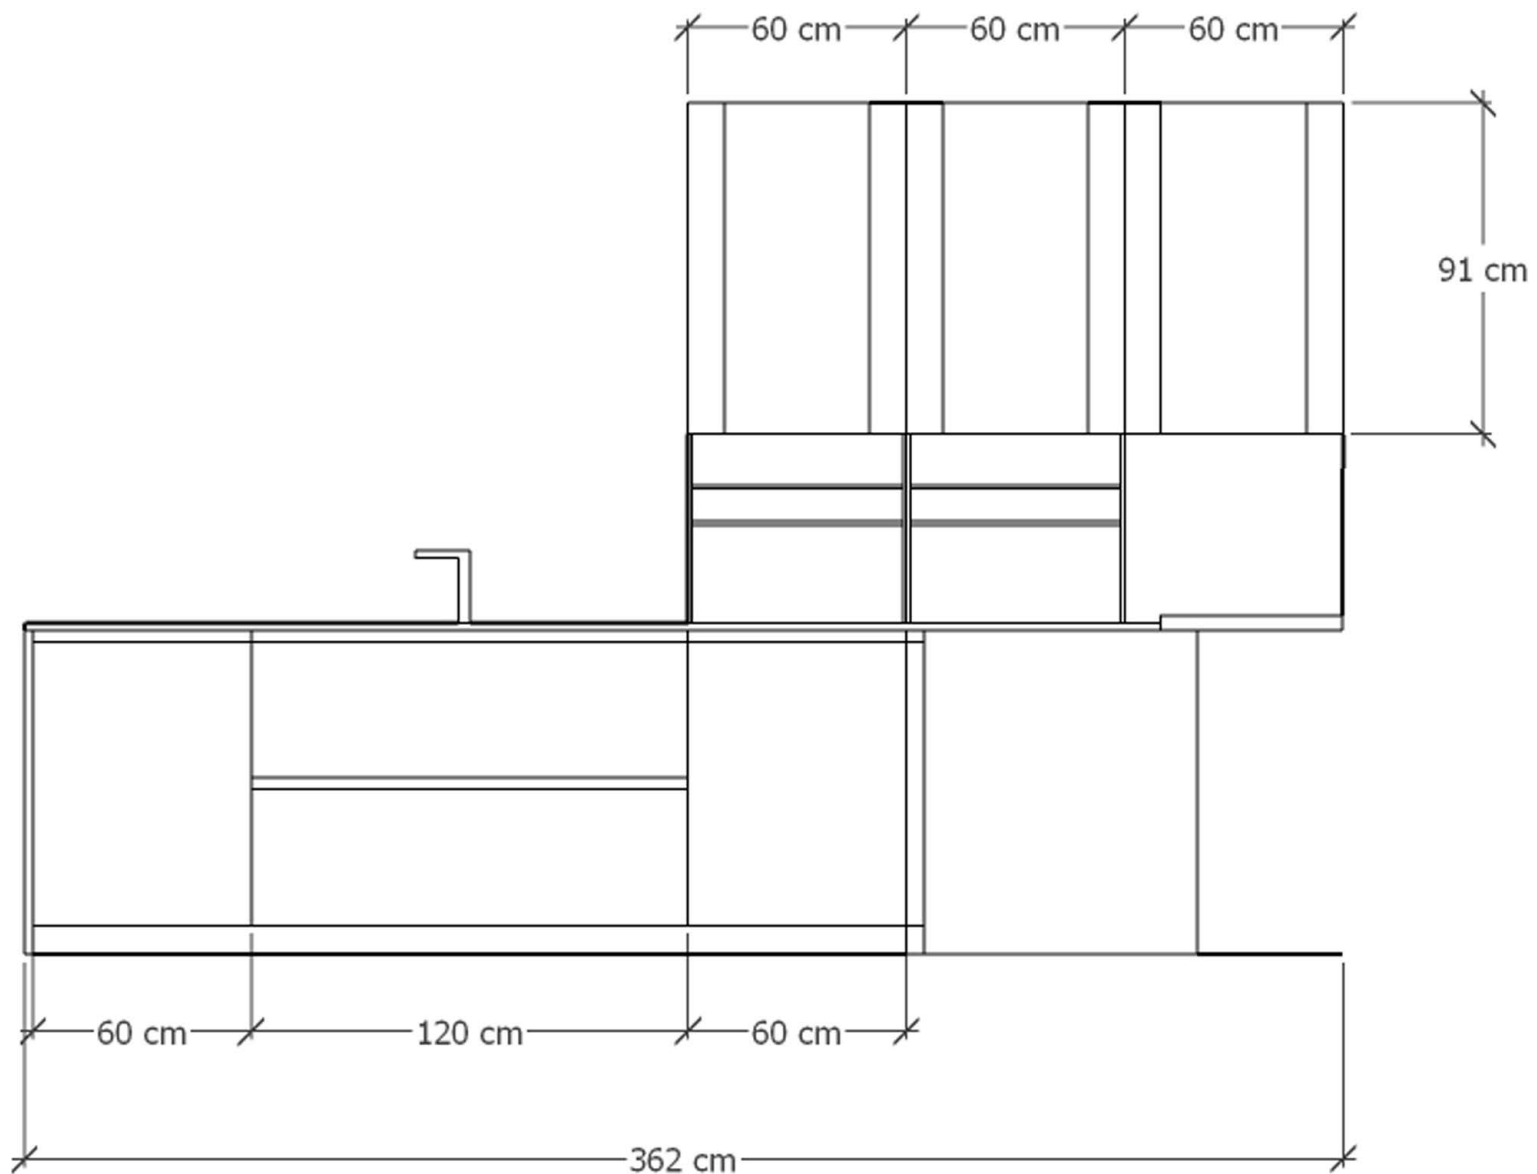

Rivenditore: Rita Spina Design
Località: San Germano Vercellese (VC)
Marca: Meson's
Modello: Linea