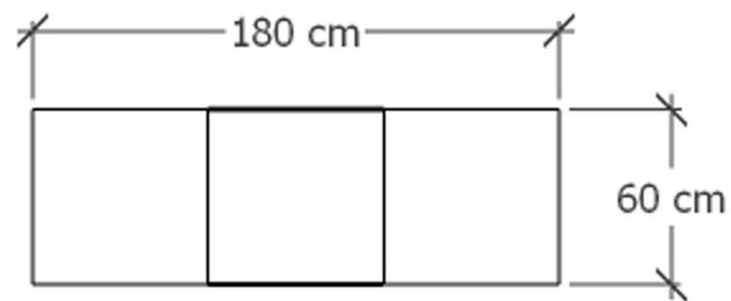

Rivenditore: Rita Spina Design
Località: San Germano Vercellese (VC)
Marca: Meson's
Modello: Linea