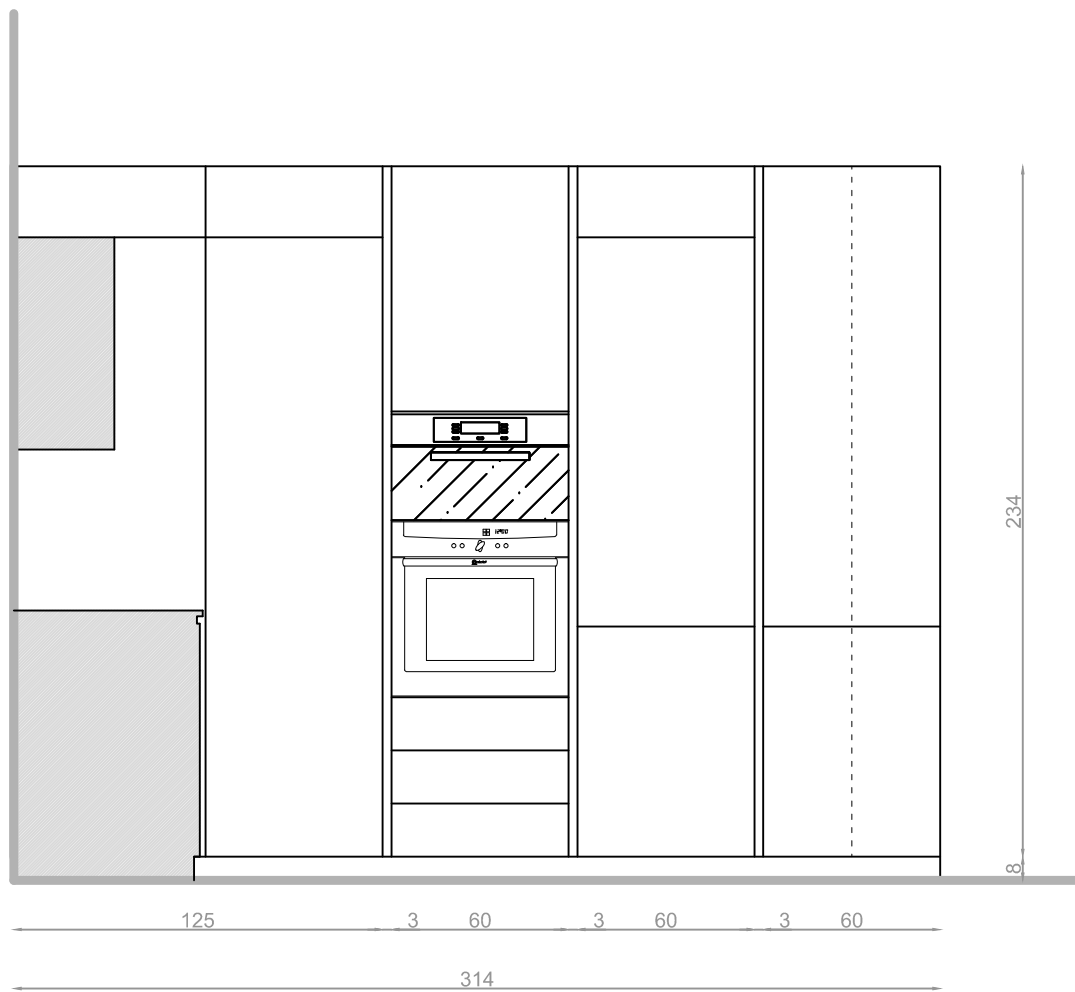

Rivenditore | Sangalli Interior Design

Località | Cassago Brianza

Marca | Ar-Tre

Modello | Fly Evo H8

Rivenditore	Sangalli Interior Design
Località	Cassago Brianza
Marca	Ar-Tre
Modello	Fly Evo H8

Rivenditore	Sangalli Interior Design
Località	Cassago Brianza
Marca	Ar-Tre
Modello	Fly Evo H8