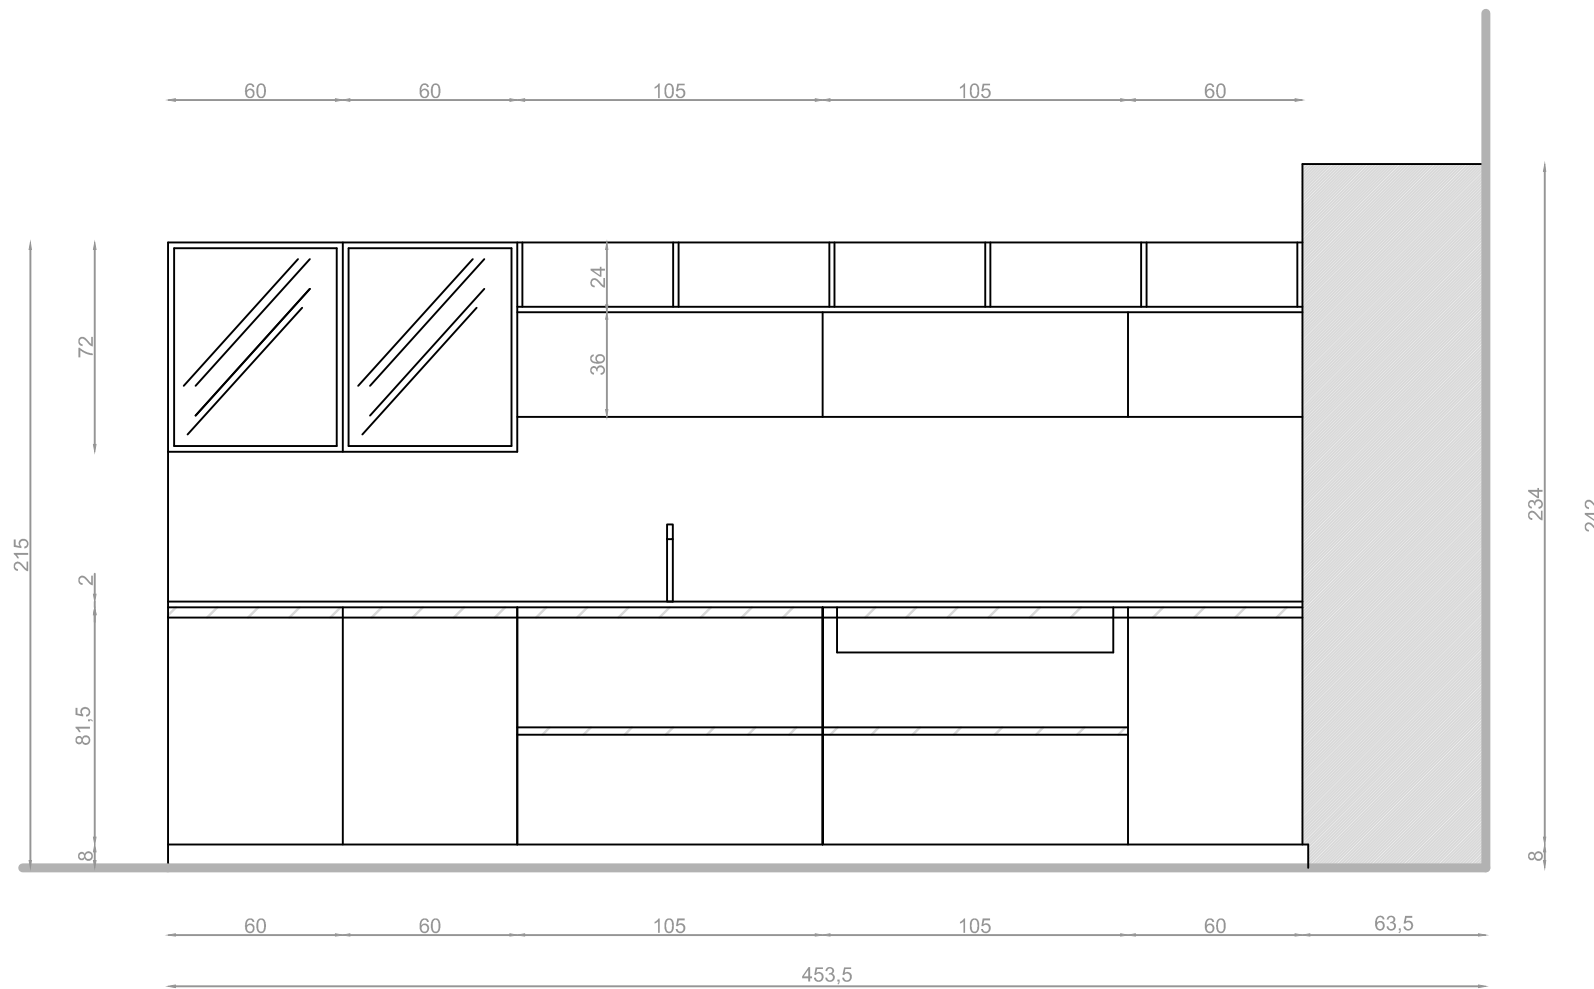

Rivenditore | Sangalli Interior Design

Località | Cassago Brianza

Marca | Ar-Tre

Modello | Fly Evo H8

Rivenditore	Sangalli Interior Design
Località	Cassago Brianza
Marca	Ar-Tre
Modello	Fly Evo H8

Rivenditore	Sangalli Interior Design
Località	Cassago Brianza
Marca	Ar-Tre
Modello	Fly Evo H8