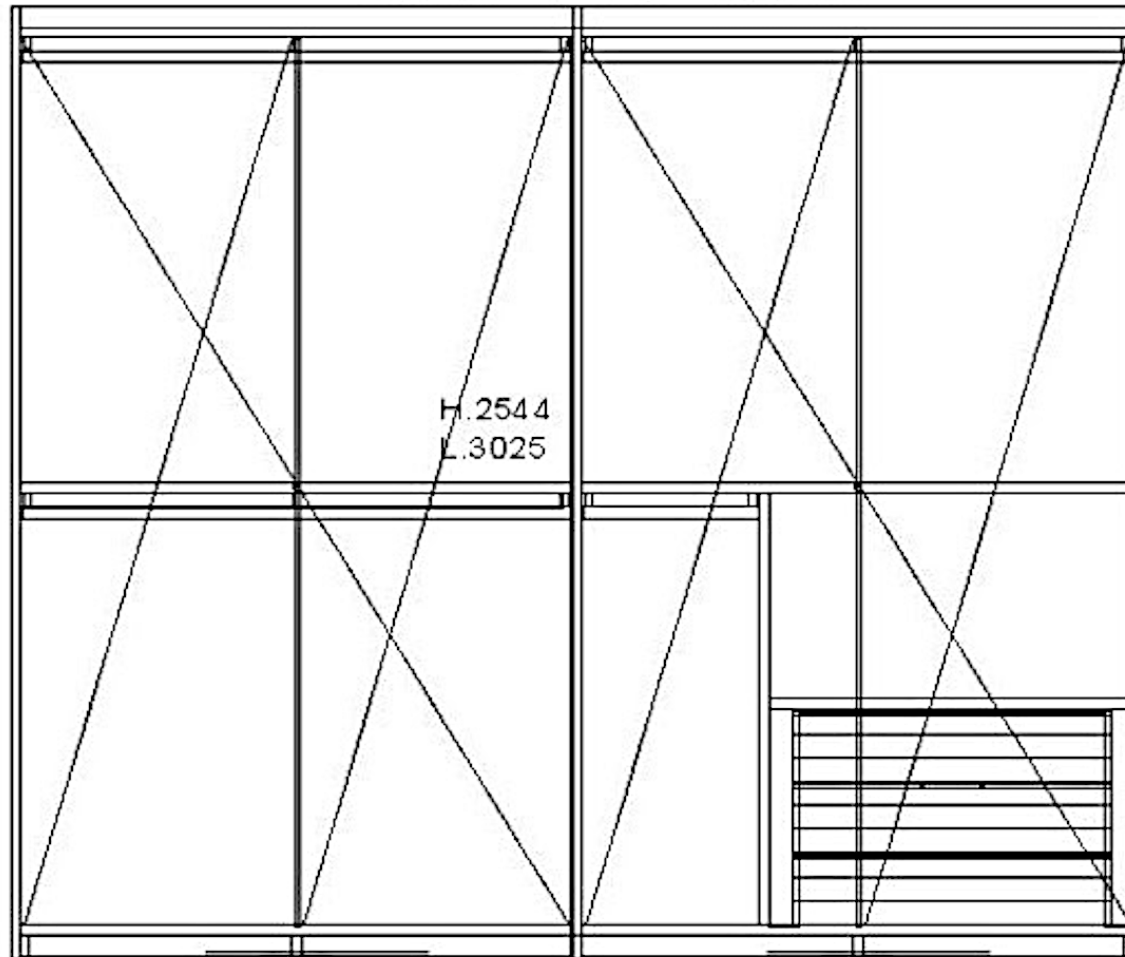

Lunghezza totale 302,5

Altezza 254,3

Profondità 68,5

Rivenditore : Multiliving

Località : Piubega

Marca : Presotto Italia

Modello : Plana, Tecnopolis Diagonal e Jazz