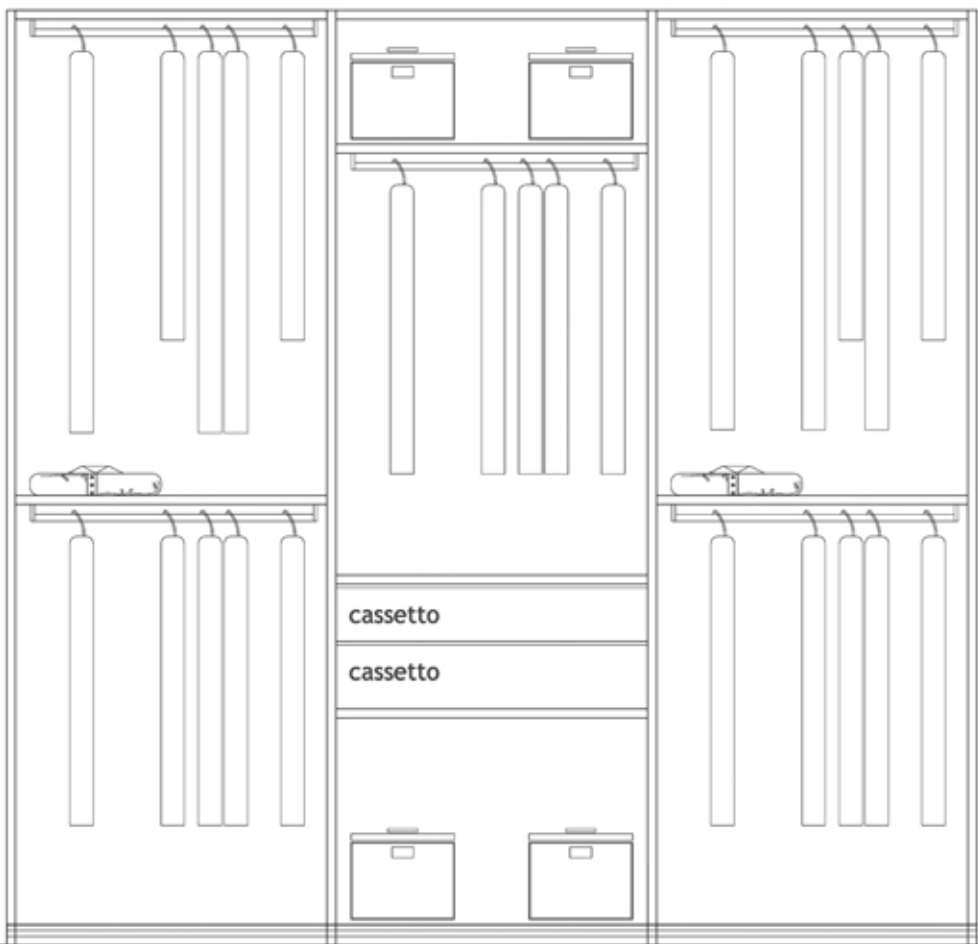

259

93.5

290.5

60.5

Rivenditore: Dofma

Località: Sesto San Giovanni (MI)

Marca: Flou

Modello: 16.32