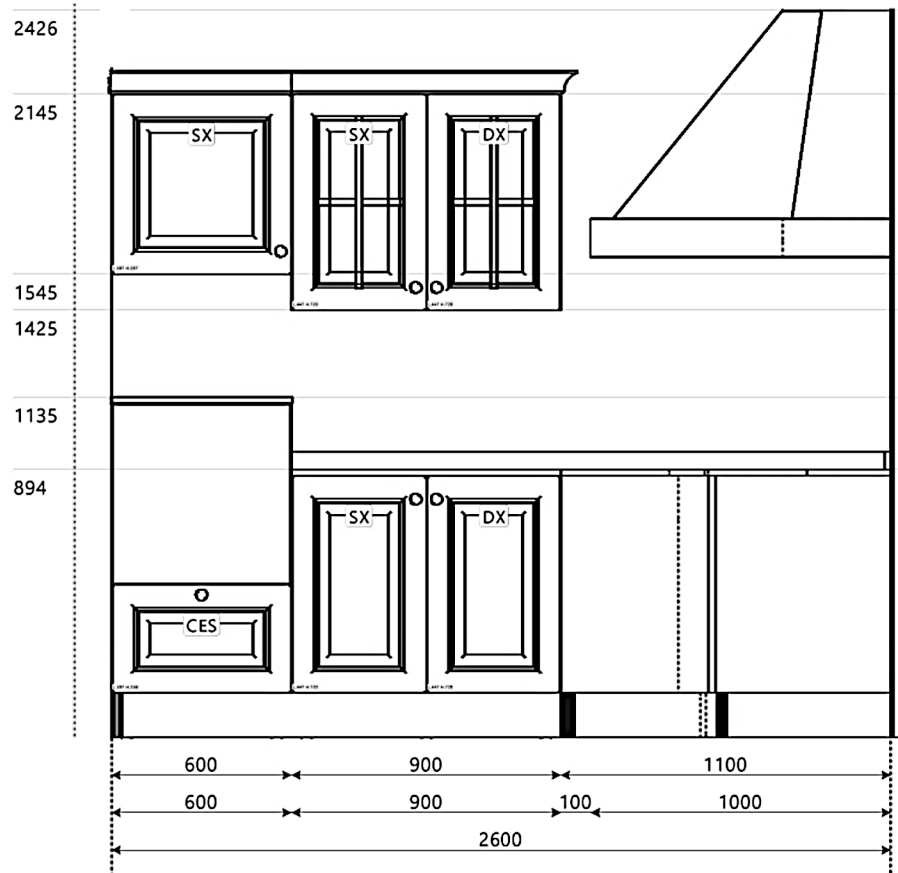

INGOMBRI TOTALI COMPRESIVI
DI CORNICE SOPRA LA CUCINA 325X265

Rivenditore : Sevi Mobili srl

Località : Alatri

Marca : Forma 2000

Modello : Venezia

Rivenditore : Sevi Mobili srl

Località : Alatri

Marca : Forma 2000

Modello : Venezia