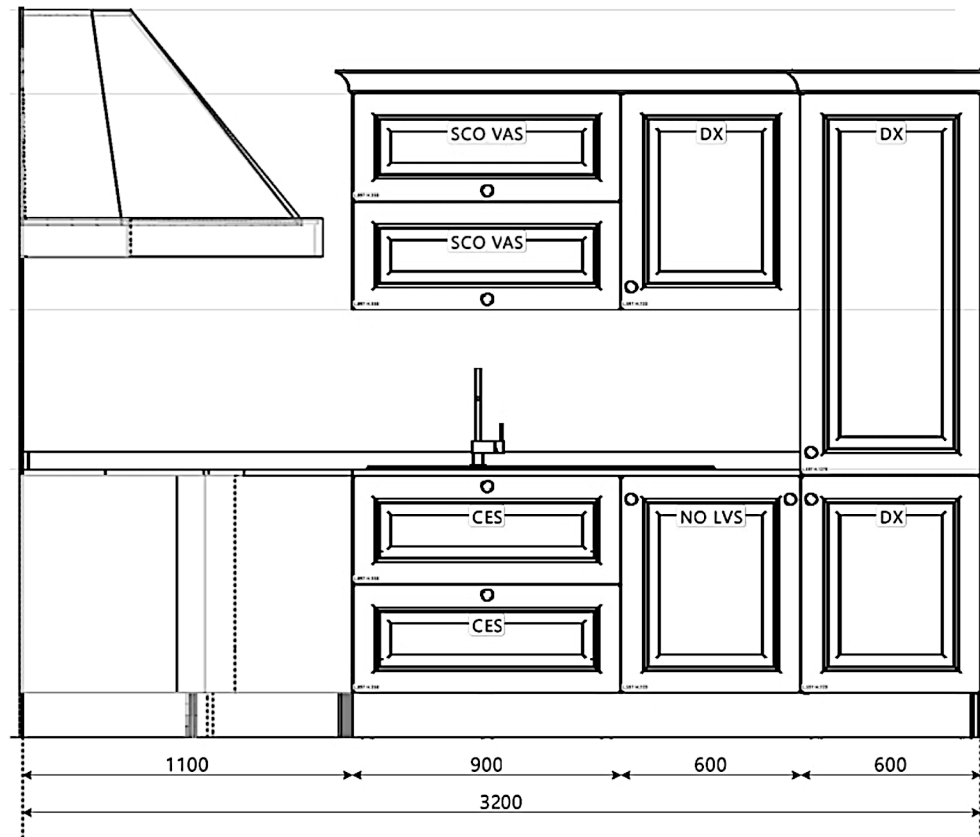

INGOMBRI TOTALI COMPRESIVI
DI CORNICE SOPRA LA CUCINA 325X265

Rivenditore : Sevi Mobili srl

Località : Alatri

Marca : Forma 2000

Modello : Venezia

Rivenditore : Sevi Mobili srl

Località : Alatri

Marca : Forma 2000

Modello : Venezia