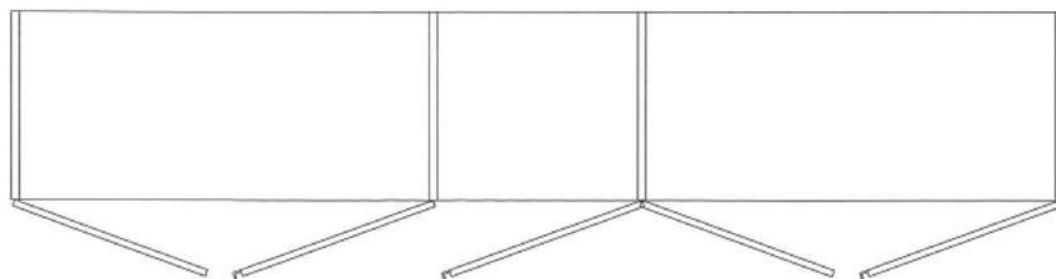

- Armadio "Graffiti" Poliform
- cm. 325xH259, anta battente
 - finitura nobilitato Graffiti bianco
 - interno nobilitato Rovere Cenere
 - maniglia a gola verticale Laccato Opaco Bianco

Rivenditore: Executive Design Mobili Contemporanei