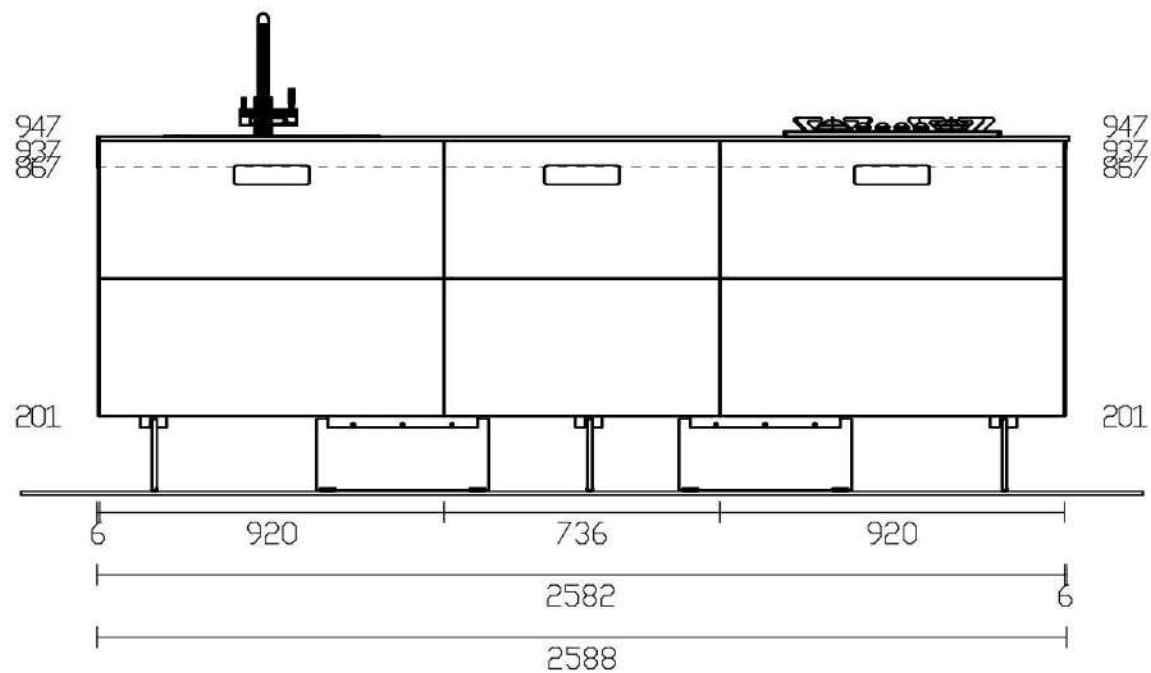

Rivenditore: Mobilia Scatena

Località: Gubbio (PG)

Marca: Lago

Modello: 36e8

Rivenditore: Mobilia Scatena

Località: Gubbio (PG)

Marca: Lago

Modello: 36e8