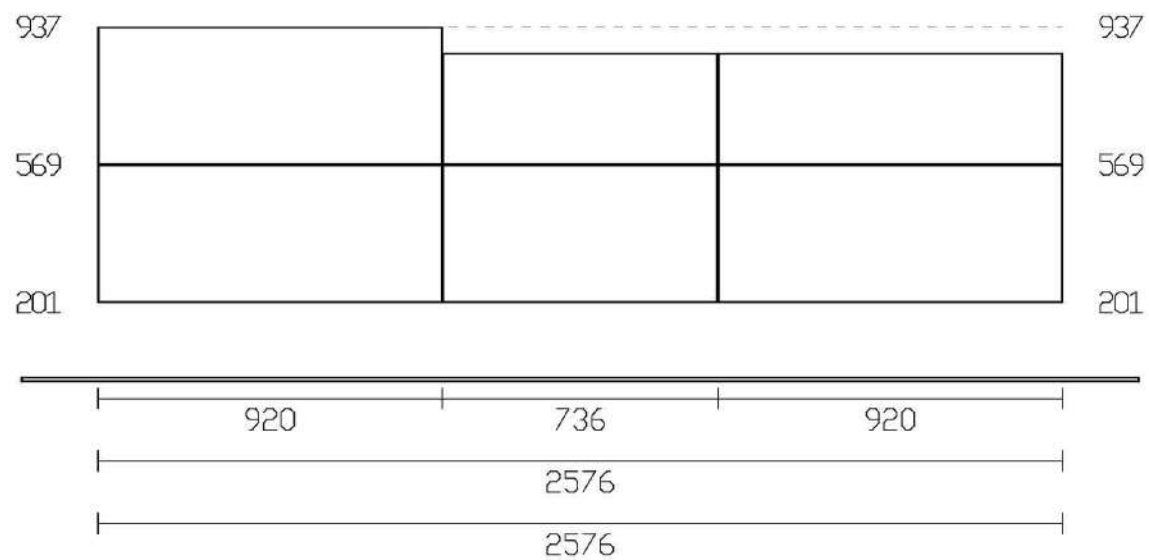

Rivenditore: Mobilia Scatena

Località: Gubbio (PG)

Marca: Lago

Modello: 36e8

Rivenditore: Mobilia Scatena

Località: Gubbio (PG)

Marca: Lago

Modello: 36e8