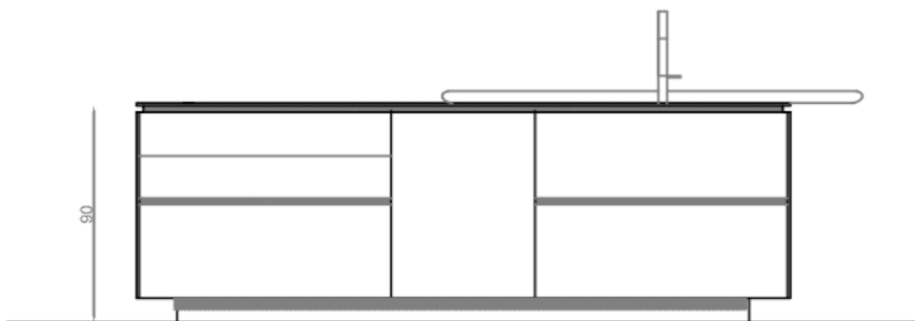

Rivenditore : Moro Arredamenti s.r.l.

Località : Lonate Pozzolo

Marca : Poliform

Modello : Twelve

Fronte isola - lato esterno

Fronte colonne

Fronte isola - lato interno

Rivenditore : Moro Arredamenti s.r.l.