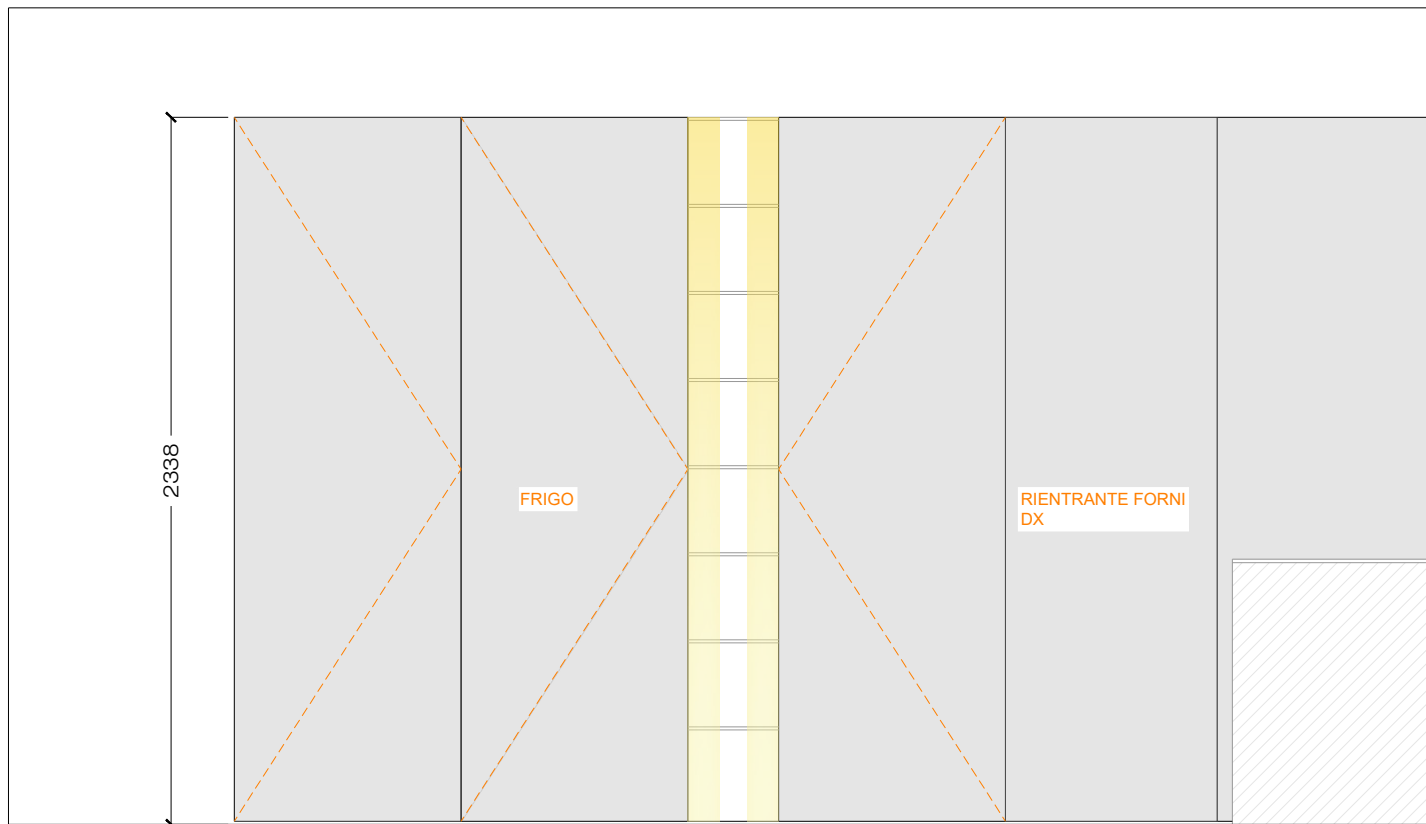

Rivenditore Gruppo Squassabia

Località Roncolevã

Marca Modulnova

Modello Mh6