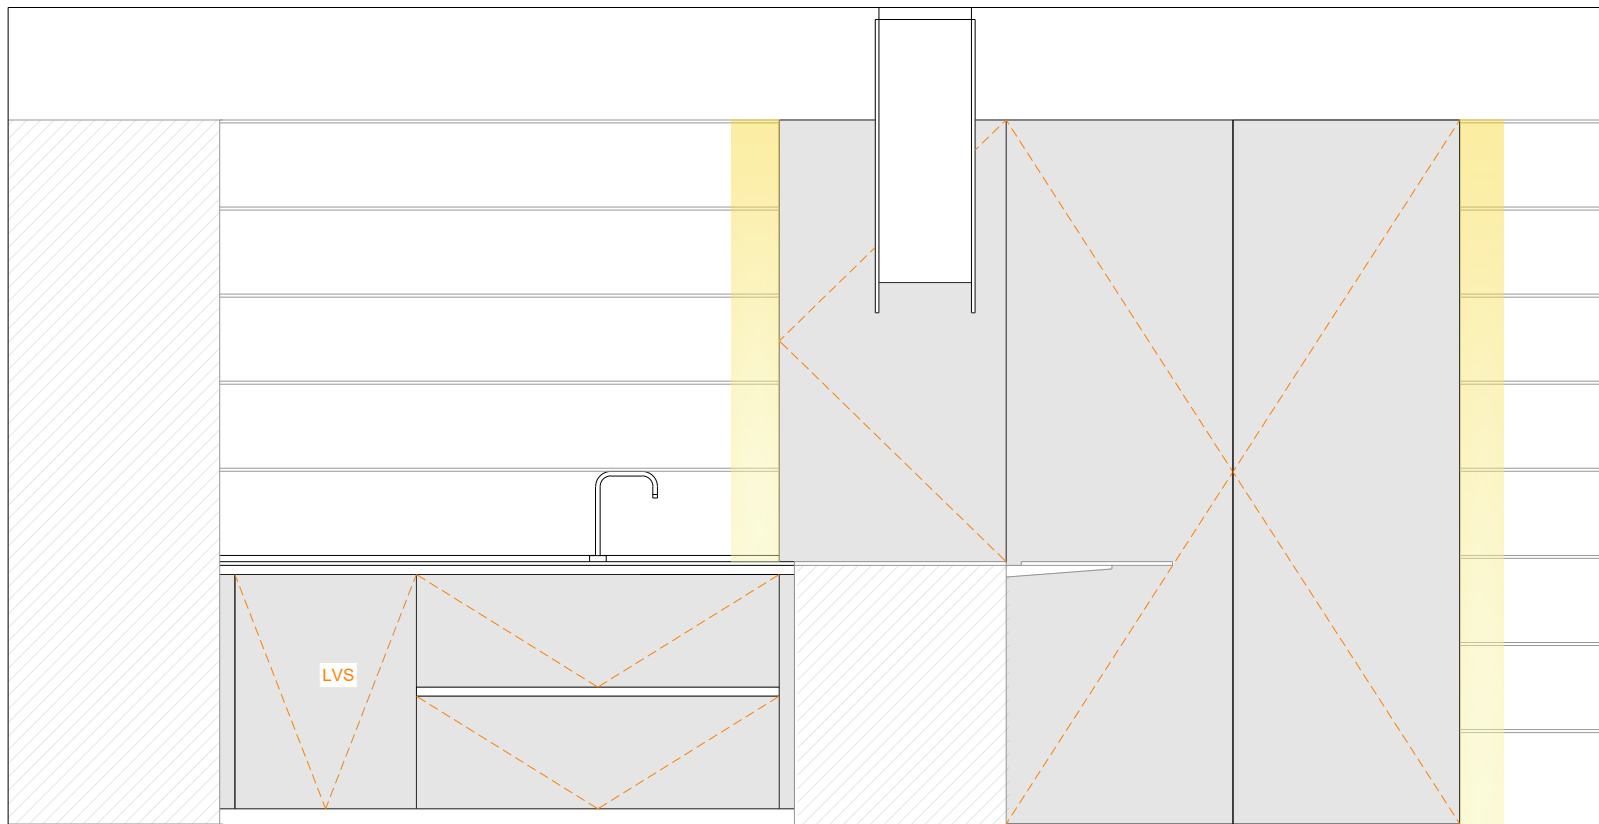

Rivenditore Gruppo Squassabia

Località Roncolevã

Marca Modulnova

Modello Mh6

www.mobilidesignoccasioni.com