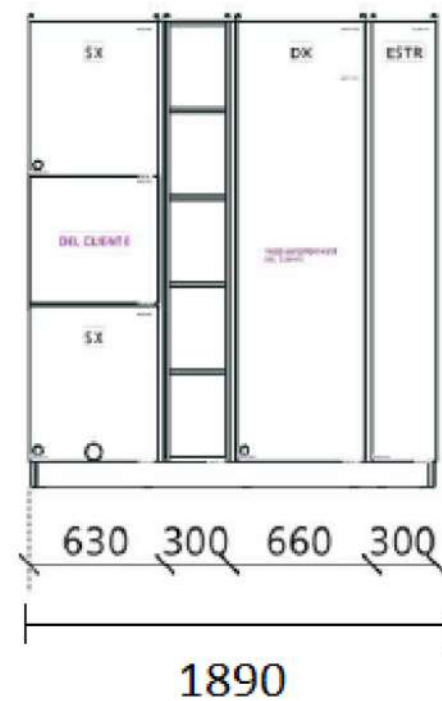

2160

**Rivenditore:** Binacci Arredamenti

**Località:** Roma (RM)

**Marca:** Veneta Cucine

**Modello:** Armonia