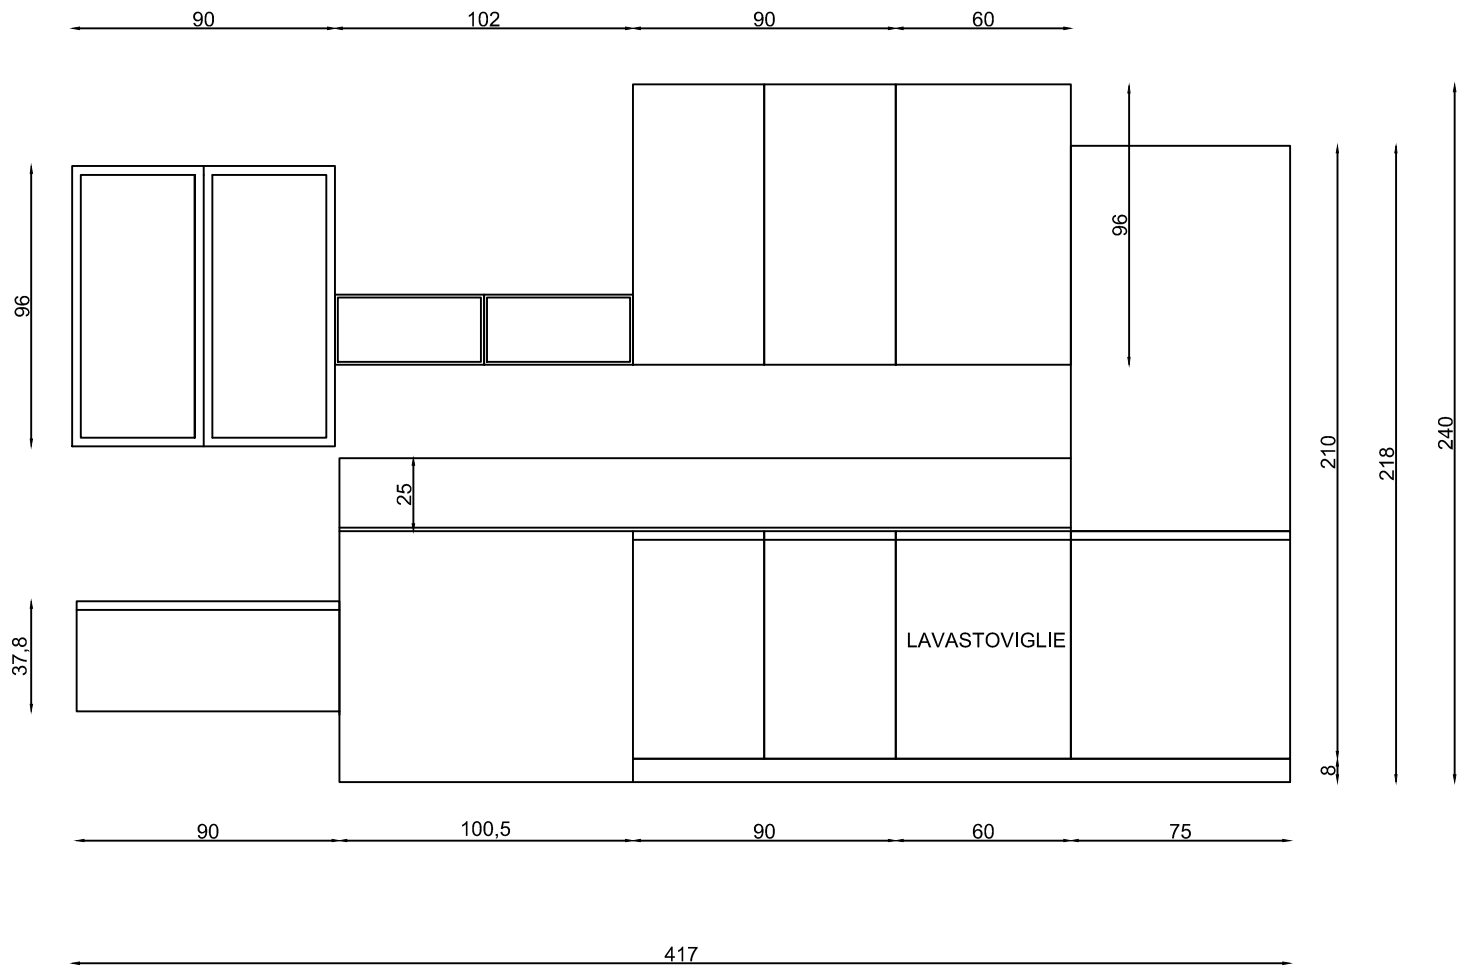

Rivenditore	Sangalli Interior Design
Località	Cassago Brianza
Marca	Ar-tre
Modello	Flo Evo

Rivenditore	Sangalli Interior Design
Località	Cassago Brianza
Marca	Ar-tre
Modello	Flo Evo