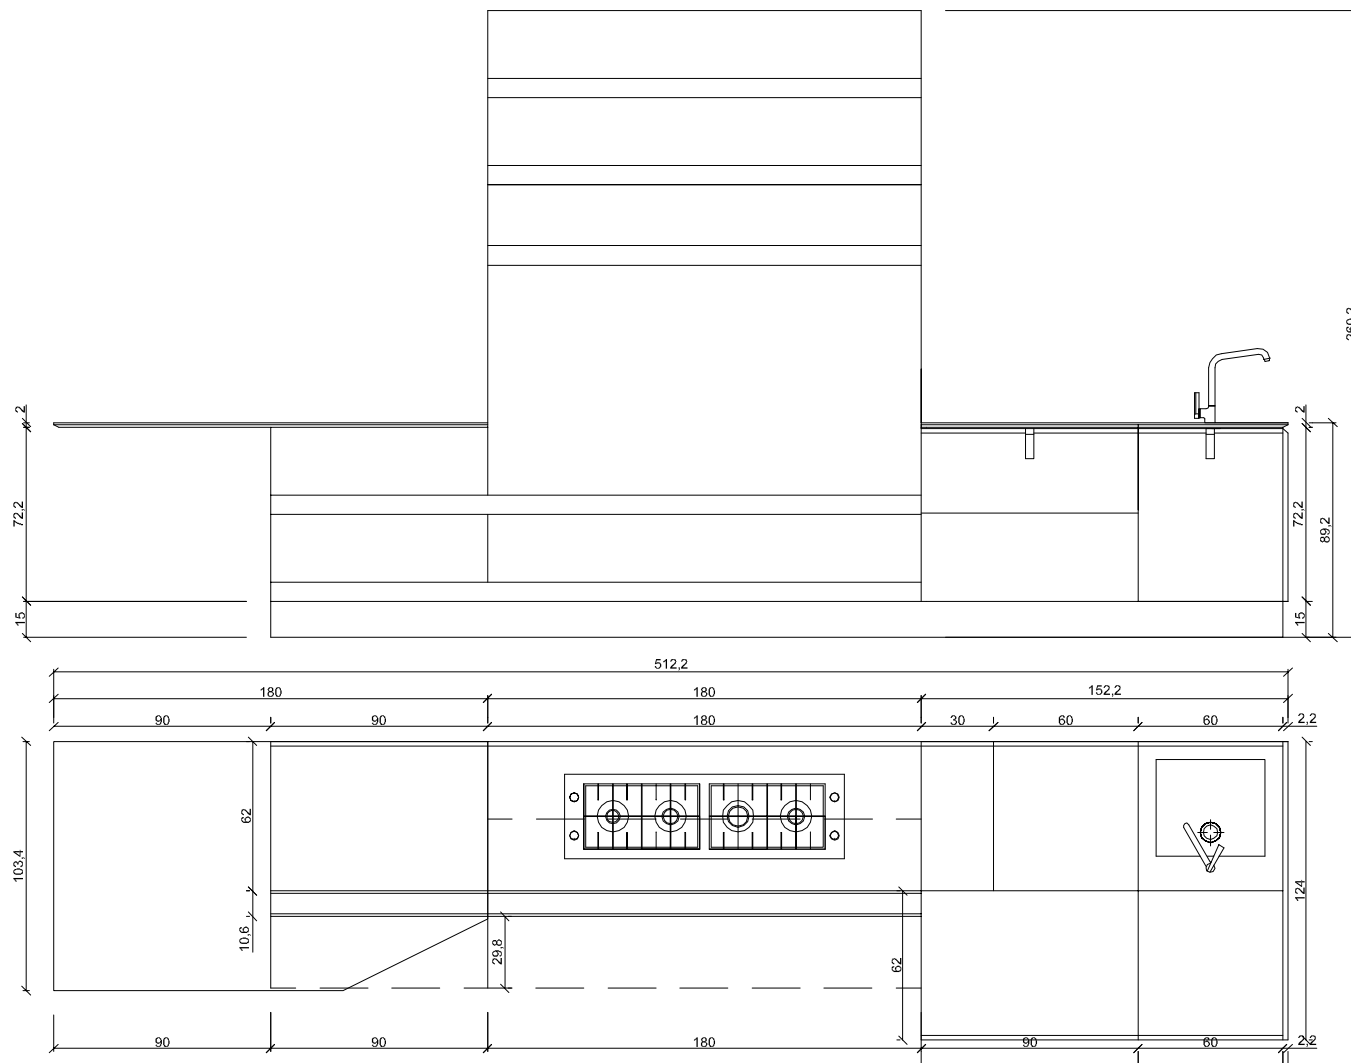

Rivenditore | Zucchi Arredamenti

Località | Cornaredo

Marca | Dada

Modello | Set Lato A

Rivenditore	Zucchi Arredamenti
Località	Cornaredo
Marca	Dada
Modello	Set Lato B